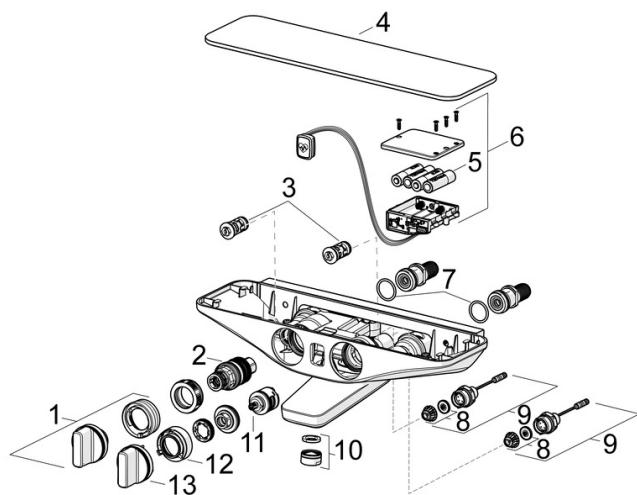

EAN: 4057304008771
static.hansa.com/5864217282

- Wanne & Dusche
- Thermostat, Bluetooth® fähig, Batteriebetrieb
- Wandmontage
- Chrom/Weiss
- CASCADE® Strahlregler
- Temperatureinstellgriff, Durchflusseinstellgriff
- Drehumsteller, druckunabhängig, Integrierter Umsteller mit Absperrung
- Sicherheitssperre gegen Verbrühen bei 38°C, THERMO COOL: Mehr Sicherheit durch minimales Erwärmen des Armaturengehäuses
- Thermostatkartusche zur Temperaturreglung
- Kugelkopf-S-Anschlüsse
- Sicherheitsglas, Softwaresettings per CONNECT App änderbar
- Eigensicher gegen Rückfließen im häuslichen Gebrauch (nach DIN EN 1717)

Technische Daten

Durchflusseigenschaften

Durchfluss bei 3 bar	16.8 / 12.0 l/min
Druckverlust bei einem Durchfluss von 0,2 l/s	3 bar

Technische Eigenschaften

DN-Größe (Nennmaß)	DN15
Warmwasserversorgung	max. +70°C
Arbeitsdruck	1-10 bar
Anschlussgröße	G1/2
Installationsabstand	150 ± 15 mm
Ausladung	137 mm
Sicherungseinrichtung (EN1717)	EB
Werkstoff	Messing

Zulassungen und Deklarationen

UN38.3	UN38-3 Energizer L91
Konformitätserklärung	RED

SP5864217282

	Name	Art.-Nr.
01	Temperatur-Wählgriff	59914596
02	Thermostatkartusche, 3.4	59914114
03	Schmutzfilter Rückflussverhinderer	59913696
03	Schmutzfilter Rückflussverhinderer, (9/2018-)	59914727
04	Deckplatte Weiss	1000528V
05	Batterie, 1.5 V AA Lithium	59914136
06	Kontrolleinheit, 6 V /Wellfit/Bluetooth	59914630
07	O-Ring, 25.07x2.62	59911479
08	Membrane für Magnetventil	1006500V
08	Stützring Membrane Ausgelaufen	59914090
09	Magnetventil, 6 V	59914091
10	Luftsprudler, M24x1 D	59911829
11	Umstellung	59914183
12	Durchflussbegrenzer Ausgelaufen	59914632
13	Mengen-Einstell-Griff Ausgelaufen	59914599
N.I.	Adapter	03990100
N.I.	Verbinder, G1/2	59911491