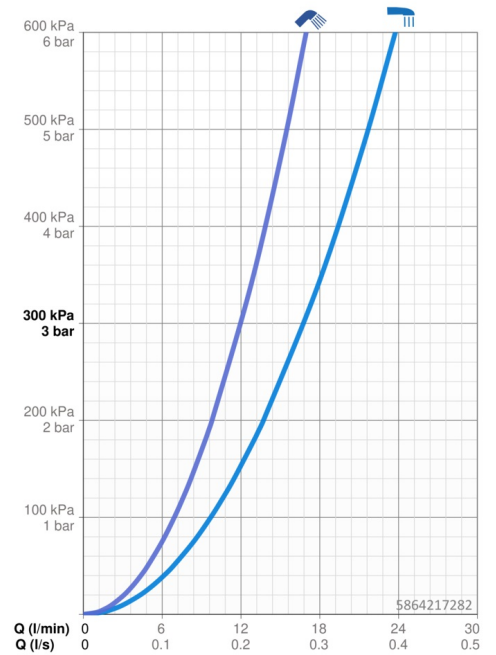

Technische Daten

Durchflusseigenschaften

Durchfluss bei 3 bar	16.8 / 12.0 l/min
Druckverlust bei einem Durchfluss von 0,2 l/s	3 bar

Technische Eigenschaften

DN-Größe (Nennmaß)	DN15
Warmwasserversorgung	max. +70°C
Arbeitsdruck	1-10 bar
Anschlussgröße	G1/2
Installationsabstand	150 ± 15 mm
Ausladung	137 mm
Sicherungseinrichtung (EN1717)	EB
Werkstoff	Messing

Elektronische Eigenschaften

Batterie	AA 1.5 V Lithium x 4
Bluetooth version	4.x (D034445)

Vorschriften

EU Directive	CE Radio Equipment Directive 2014/53/EU , Low Voltage Directive 2014/35/EU , EMC Directive 2014/30/EU , RoHS Directive 2011/65/EU
EN Standard	EN 1111 , EN 15091, ETSI EN 301 489-1 V1.9.2 , ETSI EN 300 328 v2.2.2 , EN 61000-6-1:2007 , EN 61000-6-3:2007+A1:2011+AC:2012 , EN 60335-1:2012+A11+A13+A14+A14+A2+A15:2021, Part 19.11.4
Geräuschklasse	I (ISO 3822) Oras lab.
Schutzklasse	IP 55

Zulassungen und Deklarationen

UN38.3	UN38-3 Energizer L91
Konformitätserklärung	RED