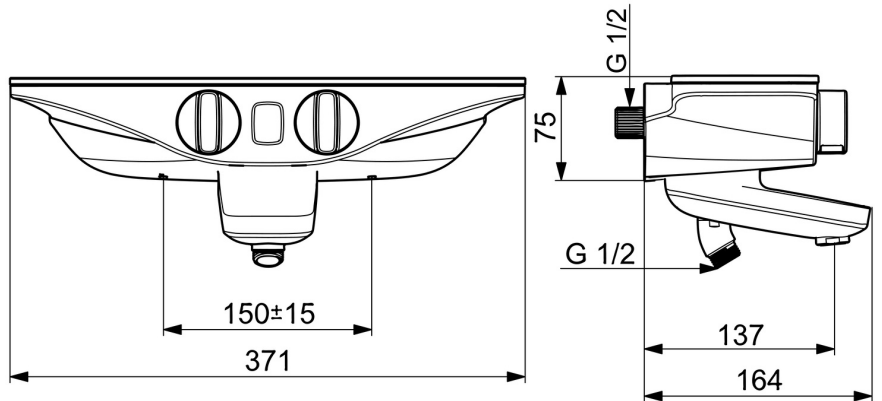

EAN: 4057304008771
static.hansa.com/5864217282

- Wanne & Dusche
- Thermostat, Bluetooth® fähig, Batteriebetrieb
- Wandmontage
- Chrom/Weiss
- CASCADE® Strahlregler
- Temperatureinstellgriff, Durchflusseinstellgriff
- Drehumsteller, druckunabhängig, Integrierter Umsteller mit Absperrung
- Sicherheitssperre gegen Verbrühen bei 38°C, THERMO COOL: Mehr Sicherheit durch minimales Erwärmen des Armaturengehäuses
- Thermostatkartusche zur Temperaturreglung
- Kugelkopf-S-Anschlüsse
- Sicherheitsglas, Softwaresettings per CONNECT App änderbar
- Eigensicher gegen Rückfließen im häuslichen Gebrauch (nach DIN EN 1717)

Technische Daten

Durchflusseigenschaften

Durchfluss bei 3 bar	16.8 / 12.0 l/min
Druckverlust bei einem Durchfluss von 0,2 l/s	3 bar

Technische Eigenschaften

DN-Größe (Nennmaß)	DN15
Warmwasserversorgung	max. +70°C
Arbeitsdruck	1-10 bar
Anschlussgröße	G1/2
Installationsabstand	150 ± 15 mm
Ausladung	137 mm
Sicherungseinrichtung (EN1717)	EB
Werkstoff	Messing