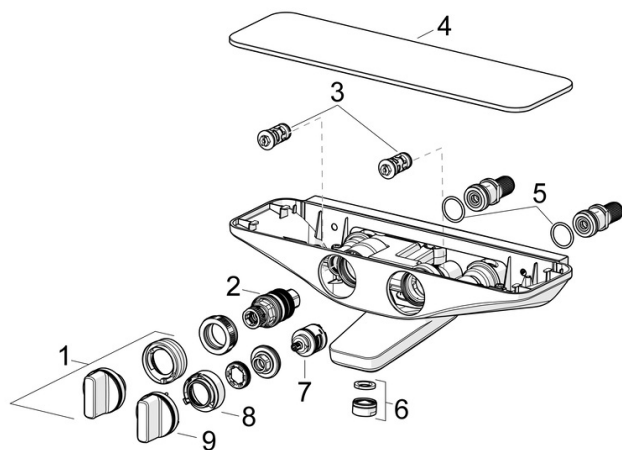

EAN: 4057304008726
static.hansa.com/5864217184

- Sprcha a vaňa
- Termostatická
- Nástenná montáž
- Chróm/Sivá
- Pevné výtokové rameno
- CASCADE® - aerátor
- Rukoväť regulátora teploty vody, Rukoväť regulátora prietoku vody
- Otočný prepínač, Prepínač integrovaný do ovládača prietoku
- Bezpečnostná poistka proti obareniu pri 38 °C, THERMO COOL - viac bezpečnosti vďaka minimálnemu ohrevu tela armatúry
- Termostatická kartuša pre ovládanie teploty
- Etážky s guľovým pripojením
- Bezpečnostné sklo
- zabezpečené proti spätnému toku pri použití v domácnosti (podľa DIN EN 1717)

Technické údaje

Vlastnosti prietoku

Prietok pri tlaku 3 bar	16.8 / 13.8 l/min
Pokles tlaku pri prietoku (0,2 l/s)	2.3 bar

Technické vlastnosti

Veľkosť DN (menovitý rozmer)	DN15
Dodávka teplej vody	max. +80°C
Pracovný tlak	1-10 bar
Spojovacia veľkosť	G1/2
Vzdialenosť na inštaláciu	150 ± 15 mm
Projection	137 mm
Spätná klapka (STN EN 1717)	EB
Materiál	Mosadz

Predpisy

Norma EN	EN 1111
Trieda hlučnosti	I (ISO 3822) Oras lab.

Schválenia a Prehlásenia

Vyhlásenie o zhode	DoC
--------------------	------------

Náhradné diely

SP5864217184

	Názov	Kód
01	Rukoväť regulátora teploty	59914596
02	Termoelement/Kartuš, 3,4	59914114
03	Spätný ventil s filtrom, (9/2018-)	59914727
03	Spätný ventil s filtrom	59913696
04	Krycí diel Sivá Ukončené	59914600
05	O-kružok, 25,07x2,62	59911479
06	Aerator, M24x1 D	59911829
07	Prepínač	59914183
08	Regulátor prietoku Ukončené	59914635
09	Rukoväť regulátora prietoku vody Ukončené	59914599
N.I.	Adaptér	03990100
N.I.	Pristúpenie, G1/2	59911491