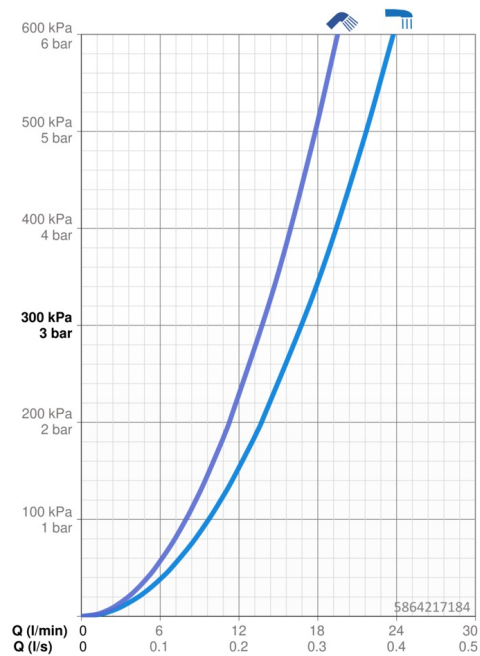

Technické údaje

Vlastnosti prietoku

Prietok pri tlaku 3 bar	16.8 / 13.8 l/min
Pokles tlaku pri prietoku (0,2 l/s)	2.3 bar

Technické vlastnosti

Veľkosť DN (menovitý rozmer)	DN15
Dodávka teplej vody	max. +80°C
Pracovný tlak	1-10 bar
Spojovacia veľkosť	G1/2
Vzdialenosť na inštaláciu	150 ± 15 mm
Projection	137 mm
Spätná klapka (STN EN 1717)	EB
Materiál	Mosadz

Predpisy

Norma EN	EN 1111
Trieda hlučnosti	I (ISO 3822) Oras lab.

Schválenia a Prehlásenia

Vyhlásenie o zhode	DoC