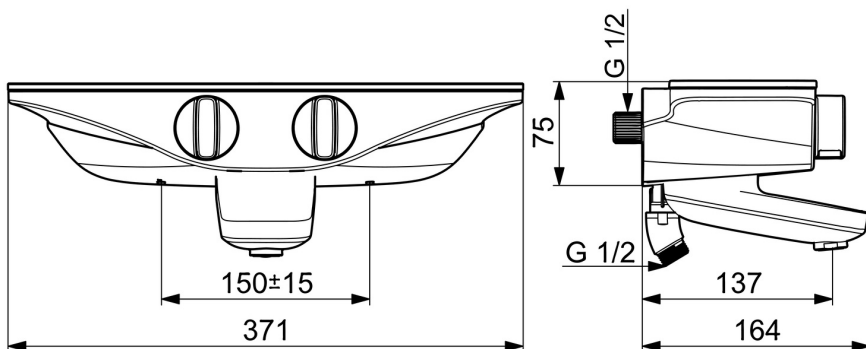

EAN: 4057304008726
static.hansa.com/5864217184

- Sprcha a vaňa
- Termostatická
- Nástenná montáž
- Chróm/Sivá
- Pevné výtokové rameno
- CASCADE® - aerátor
- Rukoväť regulátora teploty vody, Rukoväť regulátora prietoku vody
- Otočný prepínač, Prepínač integrovaný do ovládača prietoku
- Bezpečnostná poistka proti obareniu pri 38 °C, THERMO COOL - viac bezpečnosti vďaka minimálnemu ohrevu tela armatúry
- Termostatická kartuša pre ovládanie teploty
- Etážky s guľovým pripojením
- Bezpečnostné sklo
- zabezpečené proti spätnému toku pri použití v domácnosti (podľa DIN EN 1717)

Technické údaje

Vlastnosti prietoku

Prietok pri tlaku 3 bar	16.8 / 13.8 l/min
Pokles tlaku pri prietoku (0,2 l/s)	2.3 bar

Technické vlastnosti

Veľkosť DN (menovitý rozmer)	DN15
Dodávka teplej vody	max. +80°C
Pracovný tlak	1-10 bar
Spojovacia veľkosť	G1/2
Vzdialenosť na inštaláciu	150 ± 15 mm
Projection	137 mm
Spätná klapka (STN EN 1717)	EB
Materiál	Mosadz

Predpisy

Norma EN	EN 1111
Trieda hlučnosti	I (ISO 3822) Oras lab.

Schválenia a Prehlásenia

Vyhlásenie o zhode	DoC
--------------------	------------

Náhradné diely

SP5864217184

	Názov	Kód
01	Rukoväť regulátora teploty	59914596
02	Termoelement/Kartuš, 3,4	59914114
03	Spätný ventil s filtrom, (9/2018-)	59914727
03	Spätný ventil s filtrom	59913696
04	Krycí diel Sivá Ukončené	59914600
05	O-kružok, 25,07x2,62	59911479
06	Aerator, M24x1 D	59911829
07	Prepínač	59914183
08	Regulátor prietoku Ukončené	59914635
09	Rukoväť regulátora prietoku vody Ukončené	59914599
N.I.	Adaptér	03990100
N.I.	Pristúpenie, G1/2	59911491