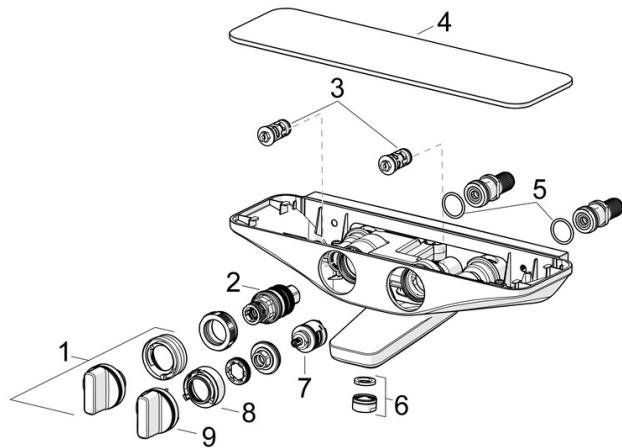

Pièces de rechange

SP5864217184

	Nom	Code
01	Croisillon réglage de température	59914596
02	Cartouche thermostatique, 3.4	59914114
03	Clapet anti-retour + filtre, (9/2018-)	59914727
03	Clapet anti-retour + filtre	59913696
04	Rosaces Gris Arrêté	59914600
05	Joint, 25.07x2.62	59911479
06	Aérateur, M24x1 D	59911829
07	Inverseur	59914183
08	Limiteur de debit Arrêté	59914635
09	Croisillon d'ouverture Arrêté	59914599
N.I.	Adaptateur	03990100
N.I.	Connecteur, G1/2	59911491