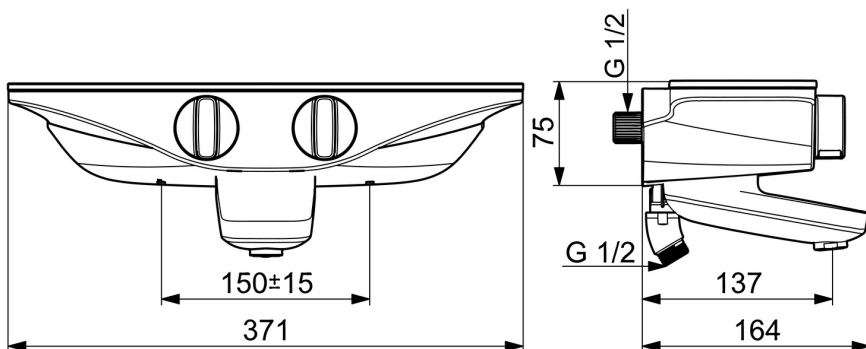

EAN: 4057304008726  
[static.hansa.com/5864217184](https://static.hansa.com/5864217184)

- Baignoire et douche
- Thermostatique
- Montage mural
- Chrome/Gris
- Bec fixe
- CASCADE®
- Poignée de régulation de la température, Poignée de régulation du débit
- Inverseur à tourner, Inverseur intégré dans la cartouche de débit
- Sécurité anti-brûlures à 38°C, THERMO COOL : plus de sécurité avec un échauffement minimum du corps de robinetterie
- Cartouche thermostatique
- Raccords excentriques à rotule
- Verre de sécurité
- Système anti-refoulement intégré pour une utilisation domestique (conforme à la norme DIN EN 1717)

## Caractéristiques techniques

### Caractéristiques techniques

Taille DN (diamètre nominal)	<b>DN15</b>
Alimentation en eau chaude	<b>max. +80°C</b>
Pression de service	<b>1-10 bar</b>
Taille de raccord	<b>G1/2</b>
Largeur d'installation	<b>150 ± 15 mm</b>
Saillie	<b>137 mm</b>
Dispositif de protection (EN1717)	<b>EB</b>
Matériau	<b>brass</b>