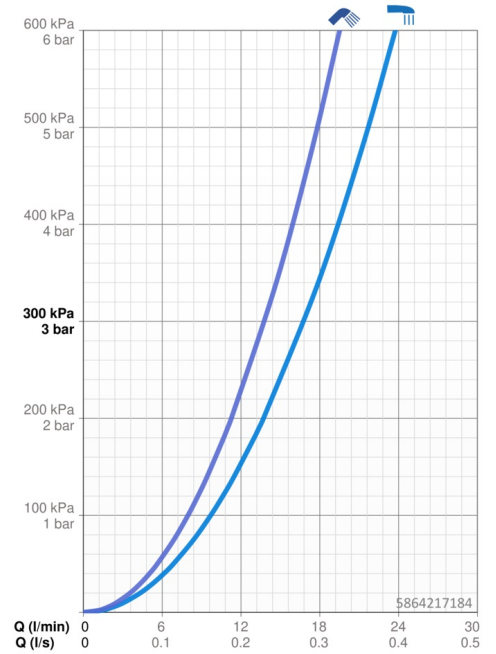

Caractéristiques techniques

Caractéristiques de débit

Débit à 3 bar	16.8 / 13.8 l/min
Perte de charge avec débit (0,2 l/s)	2.3 bar

Caractéristiques techniques

Taille DN (diamètre nominal)	DN15
Alimentation en eau chaude	max. +80°C
Pression de service	1-10 bar
Taille de raccord	G1/2
Largeur d'installation	150 ± 15 mm
Saillie	137 mm
Dispositif de protection (EN1717)	EB
Matériau	brass

Règlementations

Norme EN	EN 1111
Classe acoustique	I (ISO 3822) Oras lab.

Certificats et normes

Déclaration de conformité	DoC