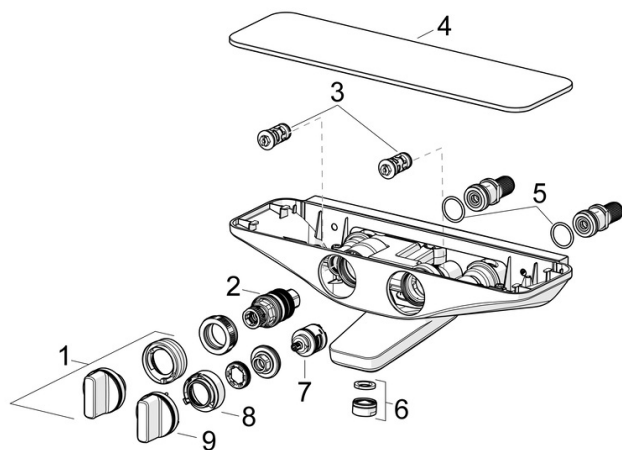

Náhradní díly

SP5864217184

	Název	Kód
01	Ovladač regulátoru teploty	59914596
02	Termoelement/Kartuše, 3.4	59914114
03	Zpětný ventil s filtrem, (9/2018-)	59914727
03	Zpětný ventil s filtrem	59913696
04	Krycí díl Šedá Ukončeno	59914600
05	O-kroužek, 25.07x2.62	59911479
06	Aerator, M24x1 D	59911829
07	Přepínač	59914183
08	Regulátor průtoku Ukončeno	59914635
09	Rukojeť regulátoru průtoku Ukončeno	59914599
N.I.	Adaptér	03990100
N.I.	Přistoupení, G1/2	59911491