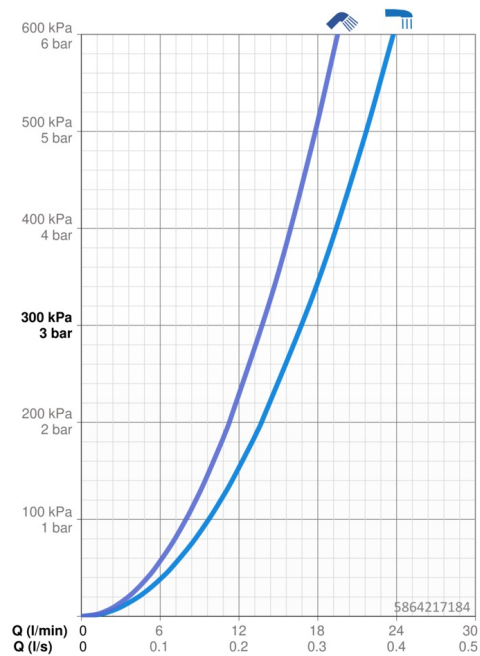

Technické údaje

Vlastnosti průtoku

Průtokové množství při 3 bar	16.8 / 13.8 l/min
Tlaková ztráta při průtoku (0,2 l/s)	2.3 bar

Technické vlastnosti

Velikost DN (jmenovitý rozměr)	DN15
Zdroj teplé vody	max. +80°C
Pracovní tlak	1-10 bar
Velikost přípojky	G1/2
Instalační šířka	150 ± 15 mm
Projection	137 mm
Zabezpečení proti zpětnému toku (ČSN EN 1717)	EB
Materiál	Mosaz

Předpisy

Norma EN	EN 1111
Třída hlučnosti	I (ISO 3822) Oras lab.

Schválení a Prohlášení

Prohlášení o shodě	DoC