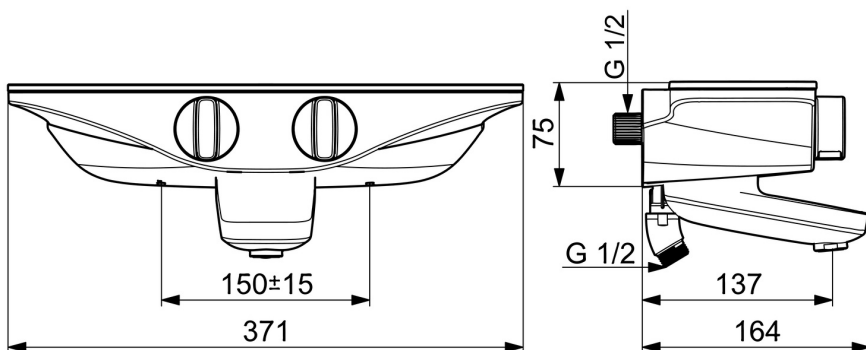

EAN: 4057304008726  
[static.hansa.com/5864217184](http://static.hansa.com/5864217184)

- Sprcha & vana
- Termostatická
- Montáž na zeď
- Chrom/Šedá
- Pevné výtokové rameno
- CASCADE® aerátor
- Rukojeť regulátoru teploty, Rukojeť regulátoru průtoku
- Otočný přepínač, Přepínač integrovaný do ovládače průtoku
- Bezpečnostní pojistka proti opaření při 38 °C, THERMO COOL - vyšší bezpečnost díky minimálnímu zahřívání těla armatury
- Termostatická kartuše pro ovládání teploty
- Etážky s kulovým připojením
- Bezpečnostní sklo
- zabezpečeno proti zpětnému toku při použití v domácnosti (podle DIN EN 1717)

### Technické vlastnosti

Velikost DN (jmenovitý rozměr)	<b>DN15</b>
Zdroj teplé vody	<b>max. +80°C</b>
Pracovní tlak	<b>1-10 bar</b>
Velikost přípojky	<b>G1/2</b>
Instalační šířka	<b>150 ± 15 mm</b>
Projection	<b>137 mm</b>
Zabezpečení proti zpětnému toku (ČSN EN 1717)	<b>EB</b>
Materiál	<b>Mosaz</b>