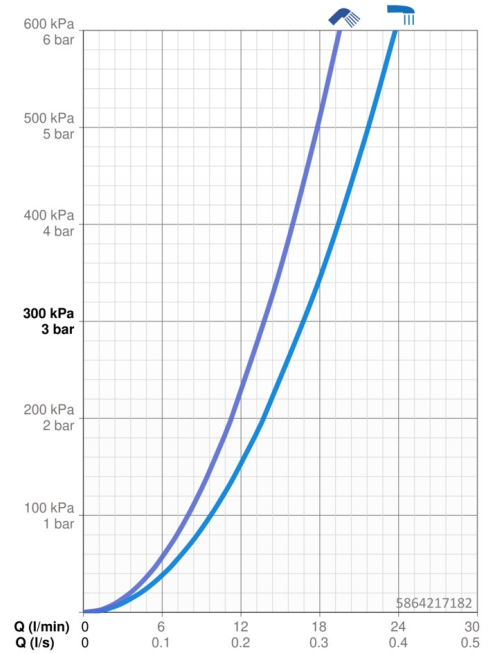

Technické údaje

Vlastnosti prietoku

Prietok pri tlaku 3 bar	16.8 / 13.8 l/min
Pokles tlaku pri prietoku (0,2 l/s)	2.3 bar

Technické vlastnosti

Veľkosť DN (menovitý rozmer)	DN15
Dodávka teplej vody	max. +80°C
Pracovný tlak	1-10 bar
Spojovacia veľkosť	G1/2
Vzdialenosť na inštaláciu	150 ± 15 mm
Projection	137 mm
Spätná klapka (STN EN 1717)	EB
Materiál	Mosadz

Predpisy

Norma EN	EN 1111
Trieda hlučnosti	I (ISO 3822) Oras lab.

Schválenia a Prehlásenia

Vyhlásenie o zhode	DoC