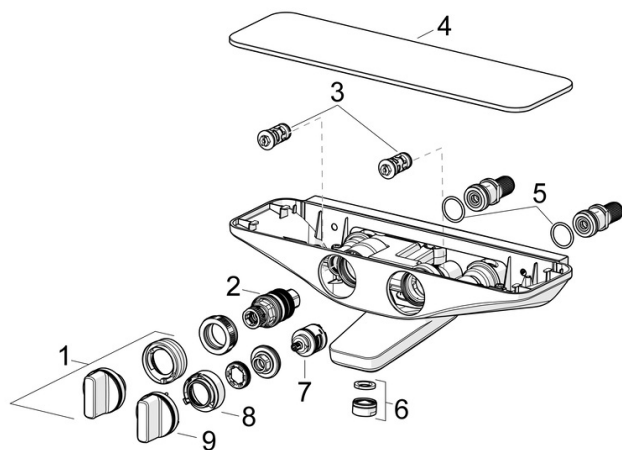

EAN: 4057304008733
static.hansa.com/5864217182

- Sprcha a vaňa
- Termostatická
- Nástenná montáž
- Chróm/Biela
- Pevné výtokové rameno
- CASCADE® - aerátor
- Rukoväť regulátora teploty vody, Rukoväť regulátora prietoku vody
- Otočný prepínač, Prepínač integrovaný do ovládača prietoku
- Bezpečnostná poistka proti obareniu pri 38 °C, THERMO COOL - viac bezpečnosti vďaka minimálnemu ohrevu tela armatúry
- Termostatická kartuša pre ovládanie teploty
- Etážky s guľovým pripojením
- Bezpečnostné sklo
- zabezpečené proti spätnému toku pri použití v domácnosti (podľa DIN EN 1717)

Technické údaje

Vlastnosti prietoku

Prietok pri tlaku 3 bar	16.8 / 13.8 l/min
Pokles tlaku pri prietoku (0,2 l/s)	2.3 bar

Technické vlastnosti

Veľkosť DN (menovitý rozmer)	DN15
Dodávka teplej vody	max. +80°C
Pracovný tlak	1-10 bar
Spojovacia veľkosť	G1/2
Vzdialenosť na inštaláciu	150 ± 15 mm
Projection	137 mm
Spätná klapka (STN EN 1717)	EB
Materiál	Mosadz

Predpisy

Norma EN	EN 1111
Trieda hlučnosti	I (ISO 3822) Oras lab.

Schválenia a Prehlásenia

Vyhlásenie o zhode	DoC
--------------------	------------

Náhradné diely

SP5864217182

	Názov	Kód
01	Rukoväť regulátora teploty	59914596
02	Termoelement/Kartuš, 3,4	59914114
03	Spätný ventil s filtrom	59913696
04	Krycí diel Biela	59914601
05	O-kružok, 25.07x2.62	59911479
06	Aerator, M24x1 D	59911829
07	Prepínač	59914183
08	Regulátor prietoku Ukončené	59914635
09	Rukoväť regulátora prietoku vody Ukončené	59914599
N.I.	Pristúpenie, G1/2	59911491
N.I.	Adaptér	03990100