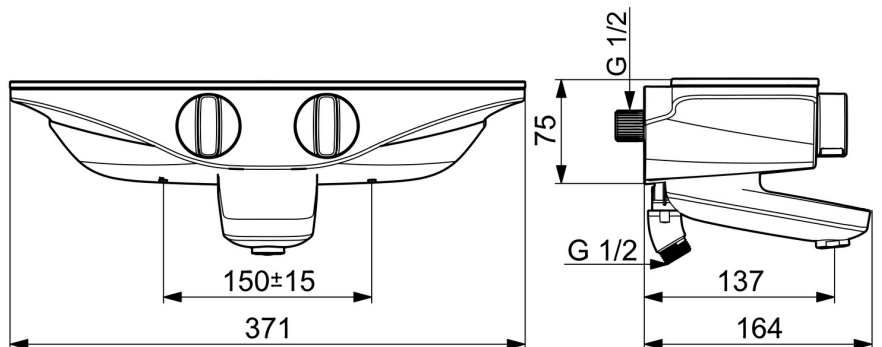

EAN: 4057304008733
static.hansa.com/5864217182

- Sprcha a vaňa
- Termostatická
- Nástenná montáž
- Chróm/Biela
- Pevné výtokové rameno
- CASCADE® - aerátor
- Rukoväť regulátora teploty vody, Rukoväť regulátora prietoku vody
- Otočný prepínač, Prepínač integrovaný do ovládača prietoku
- Bezpečnostná poistka proti obareniu pri 38 °C, THERMO COOL - viac bezpečnosti vďaka minimálnemu ohrevu tela armatúry
- Termostatická kartuša pre ovládanie teploty
- Etážky s guľovým pripojením
- Bezpečnostné sklo
- zabezpečené proti spätnému toku pri použití v domácnosti (podľa DIN EN 1717)

Technické údaje

Vlastnosti prietoku

Prietok pri tlaku 3 bar	16.8 / 13.8 l/min
Pokles tlaku pri prietoku (0,2 l/s)	2.3 bar

Technické vlastnosti

Veľkosť DN (menovitý rozmer)	DN15
Dodávka teplej vody	max. +80°C
Pracovný tlak	1-10 bar
Spojovacia veľkosť	G1/2
Vzdialenosť na inštaláciu	150 ± 15 mm
Projection	137 mm
Spätná klapka (STN EN 1717)	EB
Materiál	Mosadz

Predpisy

Norma EN	EN 1111
Trieda hlučnosti	I (ISO 3822) Oras lab.

Schválenia a Prehlásenia

Vyhlásenie o zhode	DoC
--------------------	------------

Náhradné diely

SP5864217182

	Názov	Kód
01	Rukoväť regulátora teploty	59914596
02	Termoelement/Kartuš, 3,4	59914114
03	Spätný ventil s filtrom	59913696
04	Krycí diel Biela	59914601
05	O-kružok, 25.07x2.62	59911479
06	Aerator, M24x1 D	59911829
07	Prepínač	59914183
08	Regulátor prietoku Ukončené	59914635
09	Rukoväť regulátora prietoku vody Ukončené	59914599
N.I.	Pristúpenie, G1/2	59911491
N.I.	Adaptér	03990100