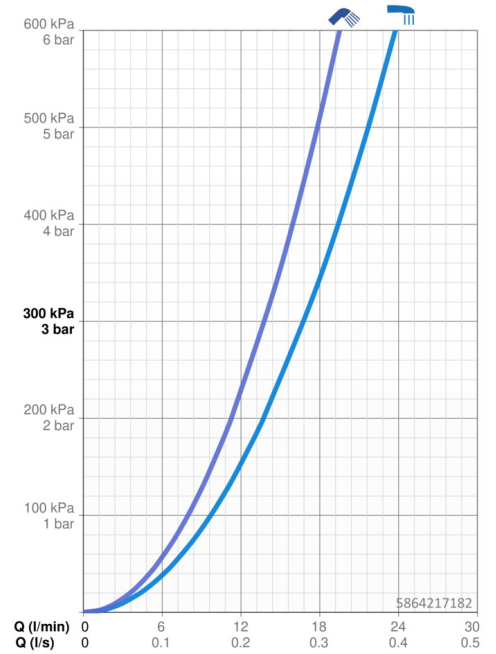

Technische gegevens

Doorstromingseigenschappen

Doorstroomhoeveelheid bij 3 bar	16.8 / 13.8 l/min
Drukverlies bij doorstroomhoeveelheid (0,2 l/s)	2.3 bar

Technische eigenschappen

DN-maat	DN15
Warmwatertoevoer	max. +80°C
Werkdruk	1-10 bar
Aansluitmaat	G1/2
Inbouwbreedte	150 ± 15 mm
Projection	137 mm
Terugstroom beveiliging (EN1717)	EB
Materiaal	brass

Voorschriften

EN-norm	EN 1111
Geluidsklasse	I (ISO 3822) Oras lab.

Toestemmingen en Verklaringen

Verklaring van overeenstemming	DoC