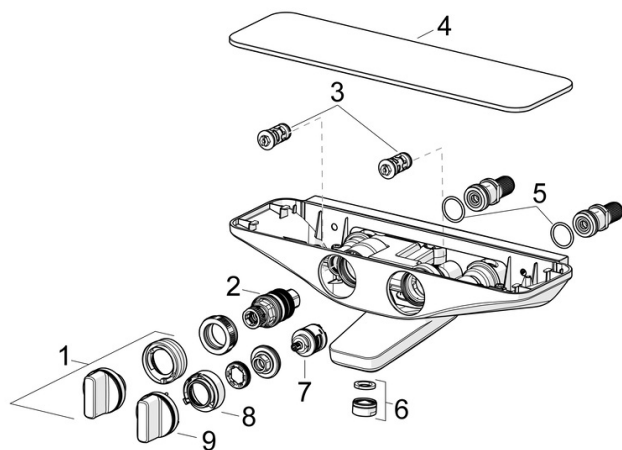

Reserveonderdelen

SP5864217182

	Naam	Code
01	Temperatuur hendel Chroom	59914596
02	Thermostaat/binnenwerk, 3.4	59914114
03	Vuilfilters met terugslagklep	59913696
04	Afdekplaat Wit	59914601
05	O-ring, 25.07x2.62	59911479
06	Mousseur, M24x1 D Chroom	59911829
07	Omsteller	59914183
08	Doorvoerbegrenzer Stopgezet	59914635
09	Debiethendel Chroom Stopgezet	59914599
N.I.	Toetreding, G1/2	59911491
N.I.	Adapter	03990100