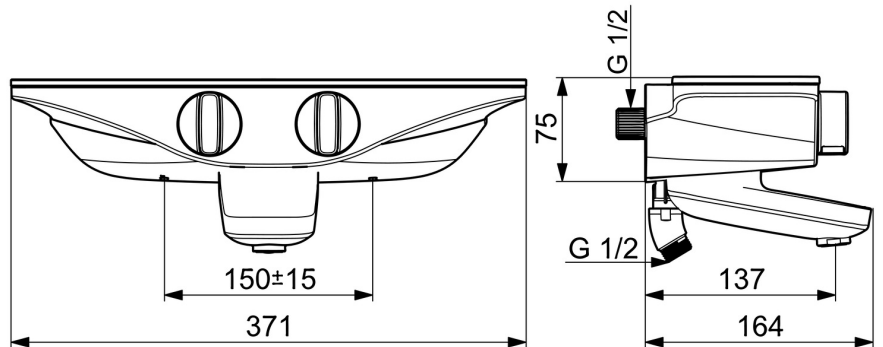

EAN: 4057304008733
static.hansa.com/5864217182

De HANSAEMOTION Bad/douchemengkraan is een thermostatische wandkraan met een vaste uitloop en draaiknop omstelling. De temperatuurgreep en debietgreep zorgen voor een nauwkeurige bediening van de waterstroom. De geïntegreerde omstelling met debietregeling maakt het mogelijk om snel te schakelen tussen bad en douche. De kraan heeft chroom en wit lichaam en heeft bovenaan veiligheidsglas. Perfect voor de B2C bad- en douche categorie.

- Bad en douche
- Thermostatisch
- Wandmontage
- Chroom/Wit
- Vaste uitloop
- CASCADE® mousseur
- Temperatuurgreep, Debietgreep
- Draaiknop omstelling, Geïntegreerde omstelling met debietregeling
- Veiligheidsblokkering tegen verbranden bij 38 °C, THERMO COOL. Meer veiligheid door minimaal opwarmen van de mengkraanbehuizing.
- Thermostatische temperatuurregeling
- Excentrisch kogelkoppel aansluiting
- Veiligheidsglas
- Ingebouwde beveiliging tegen terugstromen Voor gebruik in huis (conform DIN EN 1717)

Technische gegevens

Doorstromingseigenschappen

Doorstroomhoeveelheid bij 3 bar	16.8 / 13.8 l/min
Drukverlies bij doorstroomhoeveelheid (0,2 l/s)	2.3 bar

Technische eigenschappen

DN-maat	DN15
Warmwatertoevoer	max. +80°C
Werkdruk	1-10 bar
Aansluitmaat	G1/2
Inbouwbreedte	150 ± 15 mm
Projection	137 mm
Terugstroom beveiliging (EN1717)	EB
Materiaal	brass

	Naam	Code
01	Temperatuur hendel Chroom	59914596
02	Thermostaat/binnenwerk, 3.4	59914114
03	Vuilfilters met terugslagklep	59913696
04	Afdekplaat Wit	59914601
05	O-ring, 25.07x2.62	59911479
06	Mousseur, M24x1 D Chroom	59911829
07	Omsteller	59914183
08	Doorvoerbegrenzer Stopgezet	59914635
09	Debiethendel Chroom Stopgezet	59914599
N.I.	Toetreding, G1/2	59911491
N.I.	Adapter	03990100