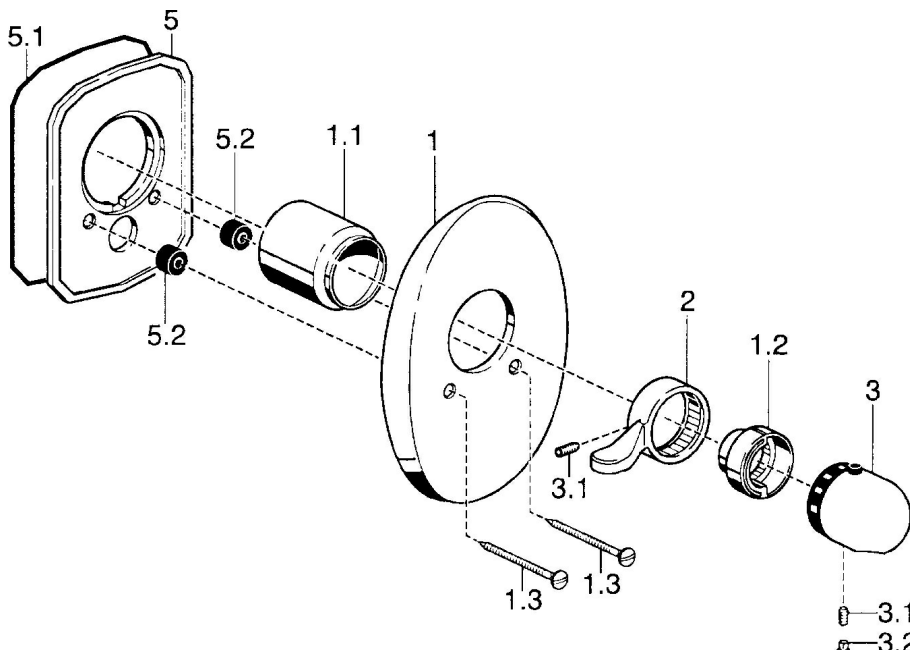

EAN: 4015474003781
static.hansa.com/58639105

- Riešenia pre sprchy
- Sada pre konečnú montáž
- Podomietková inštalácia
- Chróm
- Rukoväť regulátora teploty vody

Technické údaje

Technické vlastnosti

Dodávka teplej vody

max. +80°C

Pracovný tlak

0.5-10 bar

Náhradné diely

SP58639105

	Názov	Kód
1	Krycí diel Ukončené	59911913
1.1	Krytka Zlatá Ukončené	59911575
1.1	Krytka	59911570
1.2	Temperature adjustment limiter Zlatá Ukončené	59905713
1.2	Temperature adjustment limiter	59906355
1.3	Skrutka, M5x65	59904847
1.3	Skrutka, M5x65 Zlatá Ukončené	59904849
2	Ovládacia rukoväť Chróm/Saténová Ukončené	59906135
2	Ovládacia rukoväť	59905722
3	Rukoväť regulátora teploty, (-38°)	59911280
3	Rukoväť regulátora teploty Chróm/Saténová Ukončené	59910305
3	Rukoväť regulátora teploty	59910304
3.1	Skrutka, M6x9.5	59901609
3.1	Chróm/Saténová Ukončené	59911917
3.2	Vymedzovacia vložka	59911840
5	Ukončené	59911915
N.I.	Nadstavňový segment, 35 mm	59911438