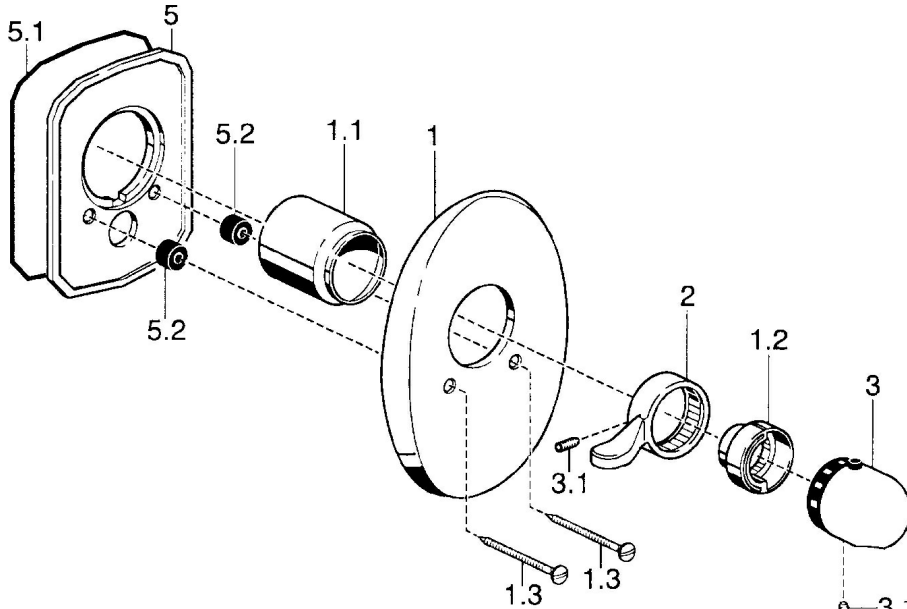

EAN: 4015474003781
static.hansa.com/58639105

- Douche oplossingen
- Afbouwset
- Wandmontage voor inbouwunit
- Chroom
- Temperatuurgreep

Technische gegevens

Technische eigenschappen

Warmwatertoevoer **max. +80°C**
 Werkdruk **0.5-10 bar**

Reserveonderdelen

SP58639105

	Naam	Code
1	Afdekplaat Chroom Stopgezet	59911913
1.1	Kap Goud Stopgezet	59911575
1.1	Kap Chroom	59911570
1.2	Temperature adjustment limiter Goud Stopgezet	59905713
1.2	Temperature adjustment limiter Chroom	59906355
1.3	Schroef, M5x65 Chroom	59904847
1.3	Schroef, M5x65 Goud Stopgezet	59904849
2	Hendel Chroom/Satijn Stopgezet	59906135
2	Hendel Chroom	59905722
3	Temperatuur hendel, (-38°) Chroom	59911280
3	Temperatuur hendel Chroom/Satijn Stopgezet	59910305
3	Temperatuur hendel Chroom	59910304
3.1	Schroef, M6x9.5	59901609
3.2	Plug Chroom/Satijn Stopgezet	59911917
3.1	Binnendeel temperatuurhendel Chroom	59911840
3.2	Binnendeel temperatuurhendel Chroom	59911840
5	Fixing plate Stopgezet	59911915
N.I.	Inbouwverlengstuk compleet, 35 mm	59911438