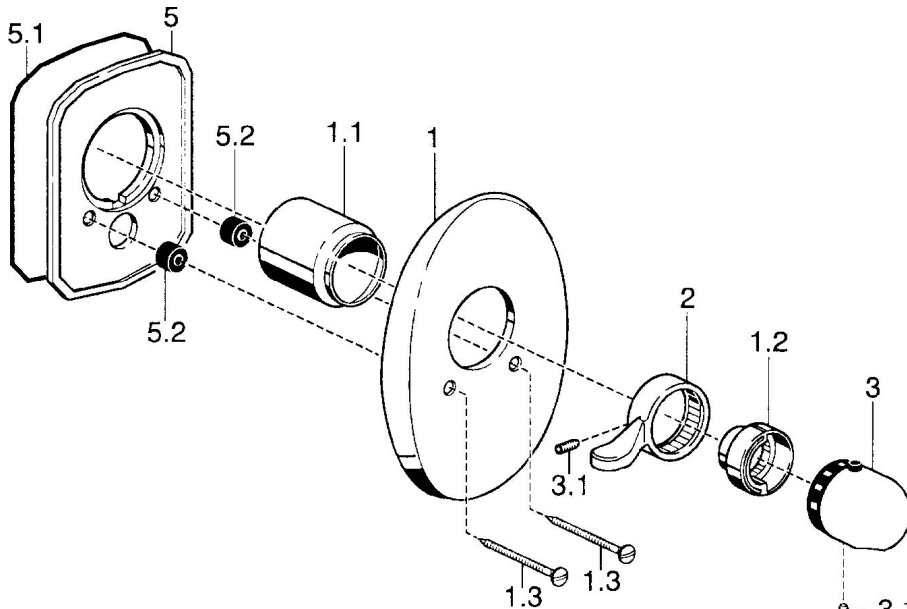

EAN: 4015474003781  
[static.hansa.com/58639105](http://static.hansa.com/58639105)

- Soluzioni doccia
- Set esterno
- Montaggio a parete con unità d'incasso
- Cromo
- Manopola di regolazione temperatura

## Dati tecnici

## Parti di ricambio

### SP58639105

	Nome	Codice
1	Piastra Cromo Fuori produzione	59911913
1.1	Cappuccio Oro Fuori produzione	59911575
1.1	Cappuccio Cromo	59911570
1.2	Temperature adjustment limiter Oro Fuori produzione	59905713
1.2	Temperature adjustment limiter Cromo	59906355
1.3	Screw, M5x65 Cromo	59904847
1.3	Screw, M5x65 Oro Fuori produzione	59904849
2	Leva Cromo/Satinato Fuori produzione	59906135
2	Leva Cromo	59905722
3	Maniglia per regolazione della temperatura, (-38°) Cromo	59911280
3	Maniglia per regolazione della temperatura Cromo/Satinato Fuori produzione	59910305
3	Maniglia per regolazione della temperatura Cromo	59910304
3.1	Screw, M6x9.5	59901609
3.2	Tappo Cromo/Satinato Fuori produzione	59911917
3.2	Spinotto Cromo	59911840
5	Fixing plate Fuori produzione	59911915
N.I.	Prolunga, 35 mm	59911438