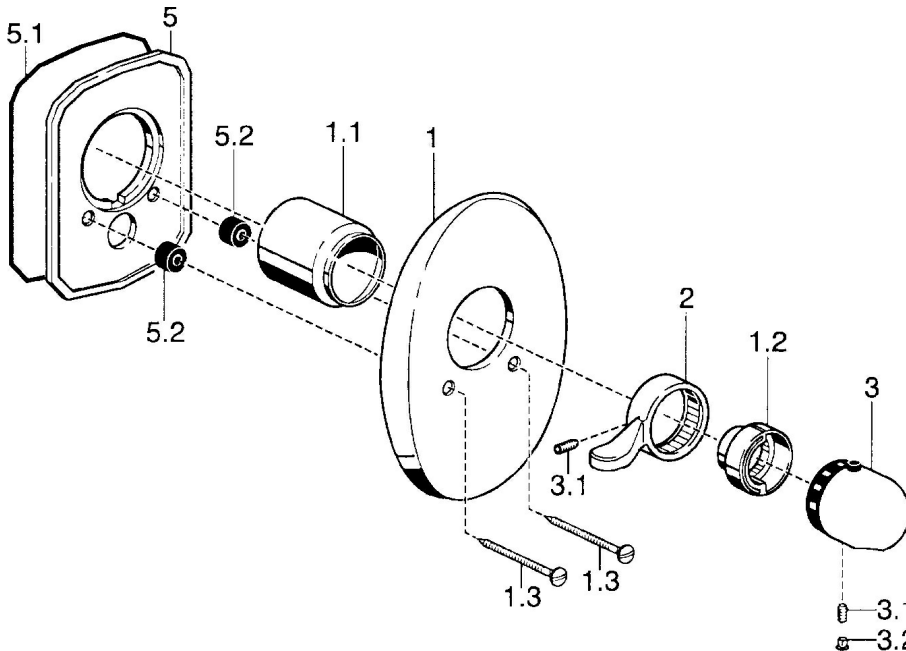

EAN: 4015474003781  
[static.hansa.com/58639105](http://static.hansa.com/58639105)

- Dusche
- Fertigmontageset
- Wandmontage für Unterputz-Einbaukörper
- Chrom
- Temperatureinstellgriff

### Technische Eigenschaften

Warmwasserversorgung **max. +80°C**  
 Arbeitsdruck **0.5-10 bar**

### SP58639105

|      | Name  | Art.-Nr. |
|------|---|----------|
| 1    | Deckplatte Ausgelaufen                            | 59911913 |
| 1.1  | Abdeckkappe Gold Ausgelaufen                      | 59911575 |
| 1.1  | Abdeckkappe                                       | 59911570 |
| 1.2  | Temperaturanschlag Gold Ausgelaufen               | 59905713 |
| 1.2  | Temperatur-Anschlagring                           | 59906355 |
| 1.3  | Schraube, M5x65                                   | 59904847 |
| 1.3  | Schraube, M5x65 Gold Ausgelaufen                  | 59904849 |
| 2    | Hebel Chrom/Seidenmatt Ausgelaufen                | 59906135 |
| 2    | Hebel   | 59905722 |
| 3    | Temperatur-Wählgriff, (-38°)                      | 59911280 |
| 3    | Temperatur-Wählgriff Chrom/Seidenmatt Ausgelaufen | 59910305 |
| 3    | Temperatureinstellgriff                           | 59910304 |
| 3.1  | Schraube, M6x9.5                                  | 59901609 |
| 3.1  | Blindstopfen Chrom/Seidenmatt Ausgelaufen         | 59911917 |
| 3.2  | Abdeckstopfen                                     | 59911840 |
| 5    | Befestigungsplatte Ausgelaufen                    | 59911915 |
| N.I. | Verlängerungssatz, 35 mm                          | 59911438 |