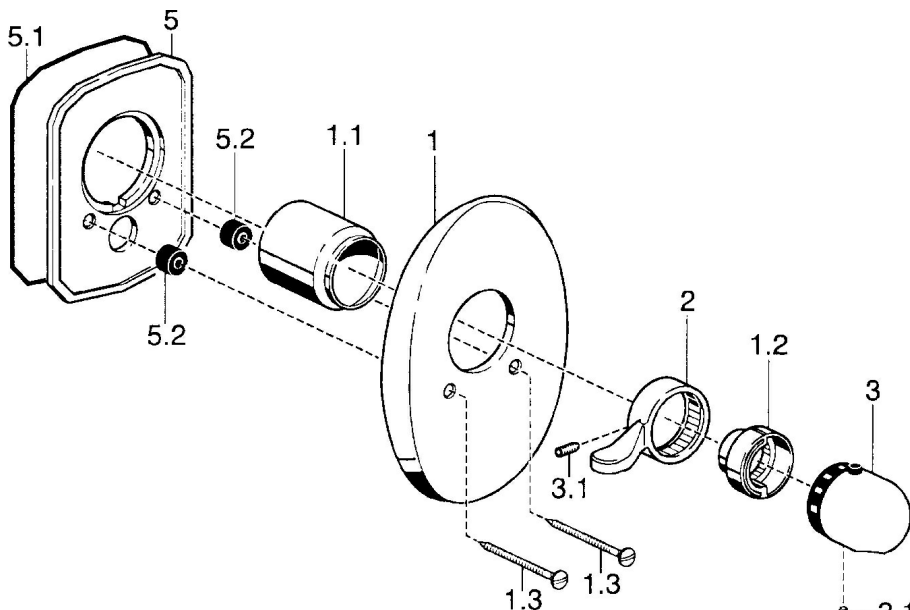

EAN: 4015474003781  
[static.hansa.com/58639105](http://static.hansa.com/58639105)

- Řešení pro sprchy
- Sada pro konečnou montáž
- Podomítková instalace
- Chrom
- Rukojeť regulátoru teploty

### SP58639105

	Název	Kód
1	Krycí díl Ukončeno	59911913
1.1	Krytka Zlatá Ukončeno	59911575
1.1	Krytka	59911570
1.2	Temperature adjustment limiter Zlatá Ukončeno	59905713
1.2	Temperature adjustment limiter	59906355
1.3	Šroub, M5x65	59904847
1.3	Šroub, M5x65 Zlatá Ukončeno	59904849
2	Páka Chrom/saténová Ukončeno	59906135
2	Páka	59905722
3	Ovladač regulátoru teploty, (-38°)	59911280
3	Ovladač regulátoru teploty Chrom/saténová Ukončeno	59910305
3	Ovladač regulátoru teploty	59910304
3.1	Šroub, M6x9.5	59901609
3.1	Plug Chrom/saténová Ukončeno	59911917
3.2	Vymezovací vložka	59911840
5	Upevňovací deska Ukončeno	59911915
N.I.	Nástavec-sada, 35 mm	59911438