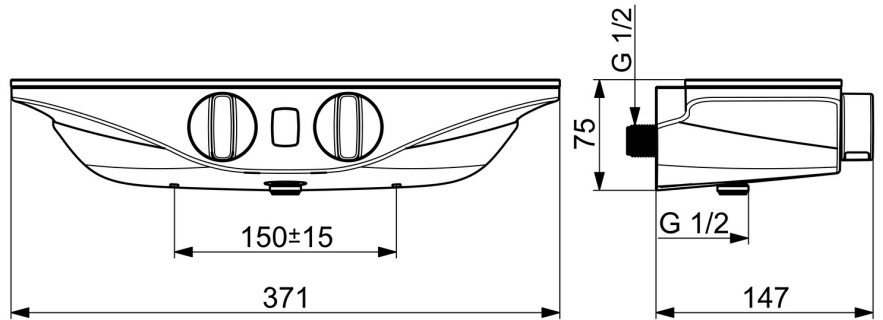

EAN: 4057304008740
static.hansa.com/5863017284

- Douche oplossingen
- Thermostatisch, Bluetooth, Batterij gestuurd
- Wandmontage
- Chrom/Grijs
- Temperatuurgreep, Debietgreep
- Veiligheidsblokkering tegen verbranden bij 38 °C, THERMO COOL. Meer veiligheid door minimaal opwarmen van de mengkraanbehuizing.
- Thermostatische temperatuurregeling
- Magneetventiel, Functie(s) met signaallichten, Indicatie voor (bijna) lege batterij
- Excentrisch kogelkoppel aansluiting
- Veiligheidsglas, Software instellingen zijn aan te passen (via bluetooth App)
- Ingebouwde beveiliging tegen terugstromen Voor gebruik in huis (conform DIN EN 1717)

Technische gegevens

Doorstromingseigenschappen

Doorstroomhoeveelheid bij 3 bar	12.0 l/min
Drukverlies bij doorstroomhoeveelheid (0,2 l/s)	3 bar

Technische eigenschappen

DN-maat	DN15
Warmwatertoevoer	max. +70°C
Werkdruk	1-10 bar
Aansluitmaat	G1/2
Inbouwbreedte	150 ± 15 mm
Terugstroom beveiliging (EN1717)	EB
Materiaal	brass