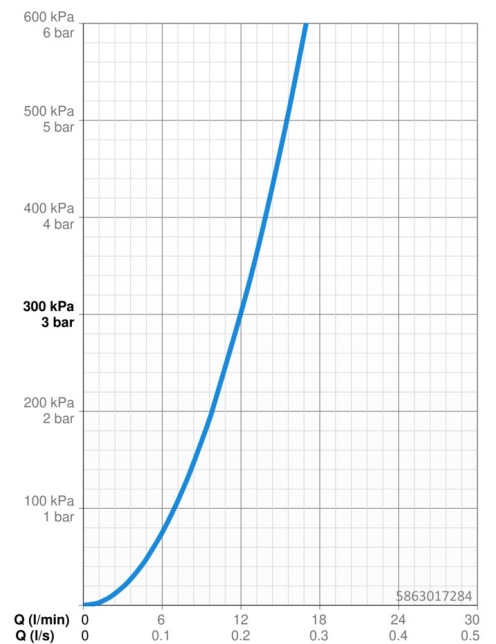

Technische gegevens

Doorstromingseigenschappen

Doorstroomhoeveelheid bij 3 bar	12.0 l/min
Drukverlies bij doorstroomhoeveelheid (0,2 l/s)	3 bar

Technische eigenschappen

DN-maat	DN15
Warmwatertoevoer	max. +70°C
Werkdruk	1-10 bar
Aansluitmaat	G1/2
Inbouwbreedte	150 ± 15 mm
Terugstroom beveiliging (EN1717)	EB
Materiaal	brass

Eigenschappen elektronica

Batterij	AA 1.5 V Lithium x 4
Bluetooth version	4.x (D034445)

Voorschriften

EU-richtlijn	C € Radio Equipment Directive 2014/53/EU , Low Voltage Directive 2014/35/EU , EMC Directive 2014/30/EU , RoHS Directive 2011/65/EU
EN-norm	EN 1111 , EN 15091, ETSI EN 301 489-1 V1.9.2 , ETSI EN 300 328 v2.2.2 , EN 61000-6-1:2007 , EN 61000-6-3:2007+A1:2011+AC:2012 , EN 60335-1:2012+A11+A13+A14+A15:2021, Part 19.11.4
Geluidsklasse	I (ISO 3822) Oras lab.
Beschermingsklasse	IP 55

Toestemmingen en Verklaringen

UN38.3	UN38-3 Energizer L91
Verklaring van overeenstemming	RED