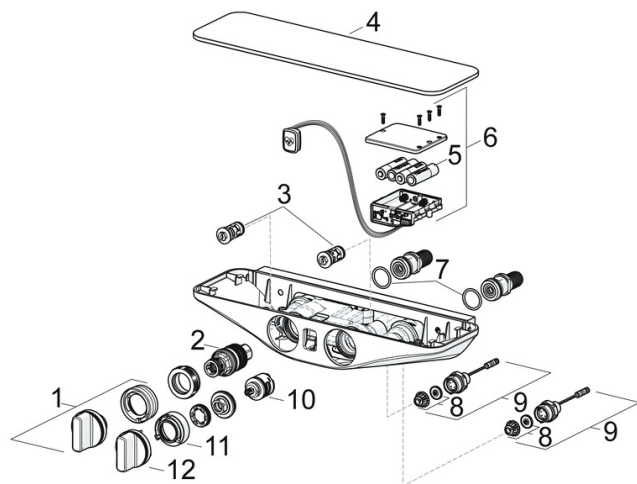

Technische gegevens

Doorstromingseigenschappen

Doorstroomhoeveelheid bij 3 bar	12.0 l/min
Drukverlies bij doorstroomhoeveelheid (0,2 l/s)	3 bar

Technische eigenschappen

DN-maat	DN15
Warmwatertoevoer	max. +70°C
Werkdruk	1-10 bar
Aansluitmaat	G1/2
Inbouwbreedte	150 ± 15 mm
Terugstroom beveiliging (EN1717)	EB
Materiaal	brass

Toestemmingen en Verklaringen

UN38.3	UN38-3 Energizer L91
Verklaring van overeenstemming	RED

Reserveonderdelen

SP5863017284

	Naam	Code
01	Temperatuur hendel Chrom	59914596
02	Thermostaat/binnenwerk, 3.4	59914114
03	Vuilfilters met terugslagklep	59913696
03	Vuilfilters met terugslagklep, (9/2018-)	59914727
04	Afdekplaat Grijs	59914597
05	Batterij, 1.5 V AA Lithium	59914136
06	Controle eenheid, 6 V /Wellfit/Bluetooth	59914630
07	O-ring, 25.07x2.62	59911479
08	Membraam voor ventiel	1006500V
08	Membraamhouder Stopgezet	59914090
09	Magneetventiel, 6 V	59914091
10	Omsteller	59914183
11	Doorvoerbegrenzer Stopgezet	59914632
12	Debiethendel Chrom Stopgezet	59914599
N.I.	Adapter	03990100
N.I.	Toetreding, G1/2	59911491