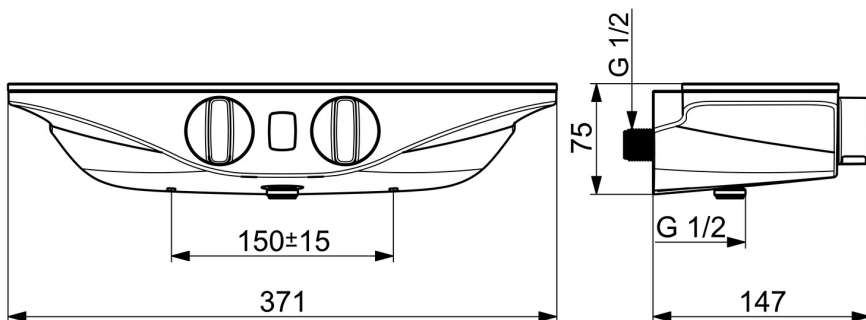

EAN: 4057304008757  
[static.hansa.com/5863017282](https://static.hansa.com/5863017282)

- Riešenia pre sprchy
- Termostatická, Bluetooth®, Batériová prevádzka
- Nástenná montáž
- Chróm/Biela
- Rukoväť regulátora teploty vody, Rukoväť regulátora prietoku vody
- Bezpečnostná poistka proti obareniu pri 38 °C, THERMO COOL - viac bezpečnosti vďaka minimálnemu ohrevu tela armatúry
- Termostatická kartuša pre ovládanie teploty
- Solenoidový /elektromagnetický/ ventil riadený impulzom, Svetelná indikácia funkcií, Indikátor nízkej kapacity napájacej batérie
- Etážky s guľovým pripojením
- Bezpečnostné sklo, Možnosť ďalšieho nastavenia softvéru (cez Bluetooth)
- zabezpečené proti spätnému toku pri použití v domácnosti (podľa DIN EN 1717)

### Technické vlastnosti

Veľkosť DN (menovitý rozmer)	<b>DN15</b>
Dodávka teplej vody	<b>max. +70°C</b>
Pracovný tlak	<b>1-10 bar</b>
Spojovacia veľkosť	<b>G1/2</b>
Vzdialenosť na inštaláciu	<b>150 ± 15 mm</b>
Spätná klapka (STN EN 1717)	<b>EB</b>
Materiál	<b>Mosadz</b>