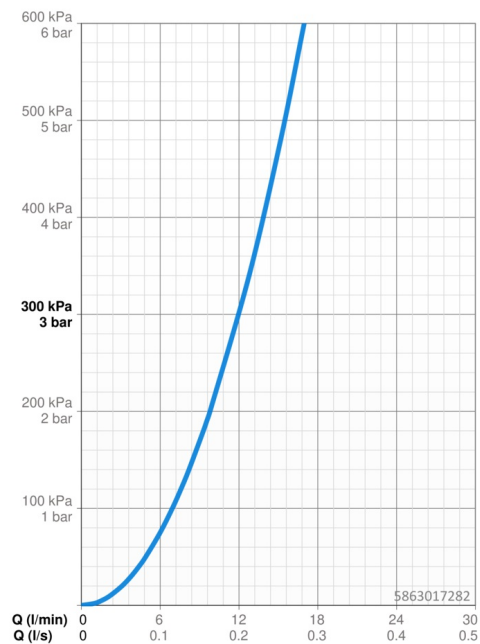

Technické údaje

Vlastnosti prietoku

Prietok pri tlaku 3 bar	12.0 l/min
Pokles tlaku pri prietoku (0,2 l/s)	3 bar

Technické vlastnosti

Veľkosť DN (menovitý rozmer)	DN15
Dodávka teplej vody	max. +70°C
Pracovný tlak	1-10 bar
Spojovacia veľkosť	G1/2
Vzdialenosť na inštaláciu	150 ± 15 mm
Spätná klapka (STN EN 1717)	EB
Materiál	Mosadz

Elektronické vlastnosti

Batéria	AA 1.5 V Lithium x 4
Bluetooth version	4.x (D034445)

Predpisy

Smernica o EU	C € Radio Equipment Directive 2014/53/EU , Low Voltage Directive 2014/35/EU , EMC Directive 2014/30/EU , RoHS Directive 2011/65/EU
Norma EN	EN 1111 , EN 15091, ETSI EN 301 489-1 V1.9.2 , ETSI EN 300 328 v2.2.2 , EN 61000-6-1:2007 , EN 61000-6-3:2007+A1:2011+AC:2012 , EN 60335-1:2012+A11+A13+A14+A15:2021, Part 19.11.4
Trieda hlučnosti	I (ISO 3822) Oras lab.
Trieda ochrany	IP 55

Schválenia a Prehlásenia

UN38.3	UN38-3 Energizer L91
Vyhlásenie o zhode	RED