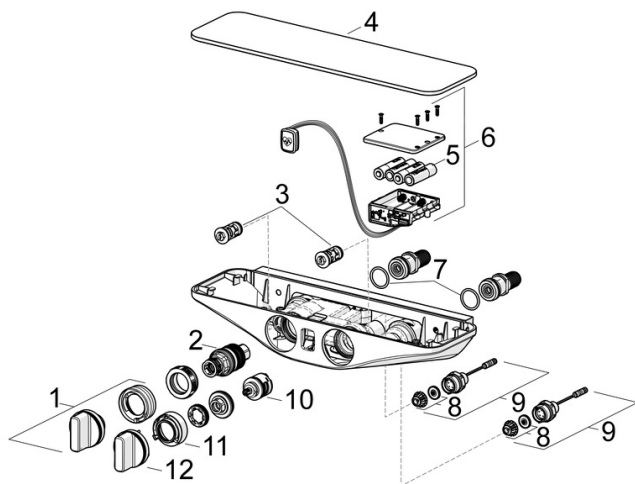

Náhradné diely

SP5863017282

	Názov	Kód
01	Rukoväť regulátora teploty	59914596
02	Termoelement/Kartuš, 3,4	59914114
03	Spätný ventil s filtrom	59913696
03	Spätný ventil s filtrom, (9/2018-)	59914727
04	Krycí diel Biela	59914598
05	Batéria, 1,5 V AA Lithium	59914136
06	Riadiaca jednotka, 6 V /Wellfit/Bluetooth	59914630
07	O-kružok, 25.07x2.62	59911479
08	Membrána	1006500V
08	Upevňovací krúžok pre membránu Ukončené	59914090
09	Elektromagnetický ventil, 6 V	59914091
10	Prepínač	59914183
11	Regulátor prietoku Ukončené	59914632
12	Rukoväť regulátora prietoku vody Ukončené	59914599
N.I.	Adaptér	03990100
N.I.	Pristúpenie, G1/2	59911491