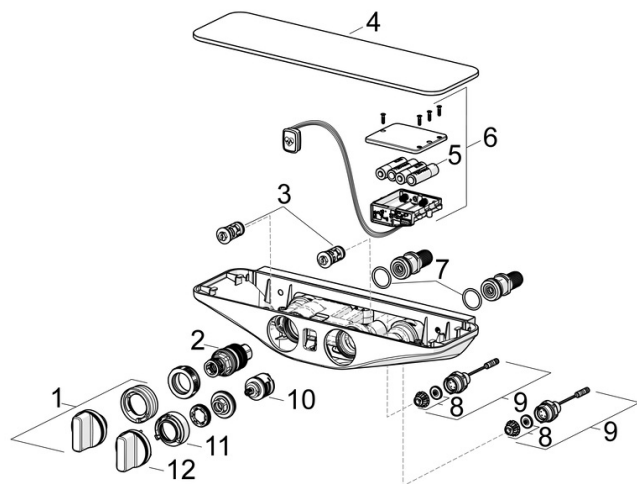

Reserveonderdelen

SP5863017282

	Naam	Code
01	Temperatuur hendel Chrom	59914596
02	Thermostaat/binnenwerk, 3.4	59914114
03	Vuilfilters met terugslagklep	59913696
03	Vuilfilters met terugslagklep, (9/2018-)	59914727
04	Afdeksplaat Wit	59914598
05	Batterij, 1.5 V AA Lithium	59914136
06	Controle eenheid, 6 V /Wellfit/Bluetooth	59914630
07	O-ring, 25.07x2.62	59911479
08	Membraam voor ventiel	1006500V
08	Membraamhouder Stopgezet	59914090
09	Magneetventiel, 6 V	59914091
10	Omsteller	59914183
11	Doorvoerbegrenzer Stopgezet	59914632
12	Debiethendel Chrom Stopgezet	59914599
N.I.	Adapter	03990100
N.I.	Toetreding, G1/2	59911491