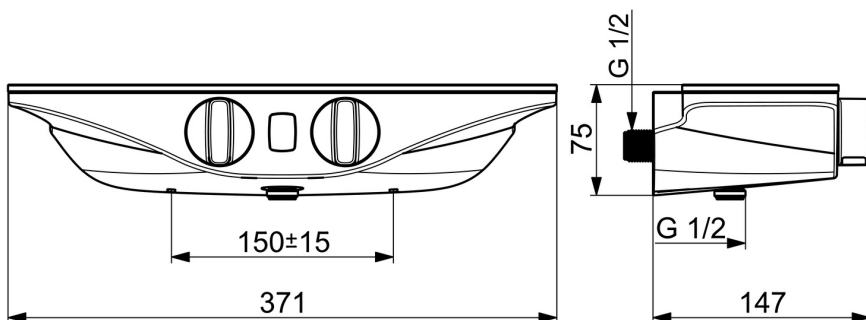

EAN: 4057304008757  
[static.hansa.com/5863017282](https://static.hansa.com/5863017282)

- Douche oplossingen
- Thermostatisch, Bluetooth, Batterij gestuurd
- Wandmontage
- Chrom/Wit
- Temperatuurgreep, Debietgreep
- Veiligheidsblokkering tegen verbranden bij 38 °C, THERMO COOL. Meer veiligheid door minimaal opwarmen van de mengkraanbehuizing.
- Thermostatische temperatuurregeling
- Magneetventiel, Functie(s) met signaallichten, Indicatie voor (bijna) lege batterij
- Excentrisch kogelkoppel aansluiting
- Veiligheidsglas, Software instellingen zijn aan te passen (via bluetooth App)
- Ingebouwde beveiliging tegen terugstromen Voor gebruik in huis (conform DIN EN 1717)

### Technische eigenschappen

DN-maat	<b>DN15</b>
Warmwatertoevoer	<b>max. +70°C</b>
Werkdruk	<b>1-10 bar</b>
Aansluitmaat	<b>G1/2</b>
Inbouwbreedte	<b>150 ± 15 mm</b>
Terugstroom beveiliging (EN1717)	<b>EB</b>
Materiaal	<b>brass</b>