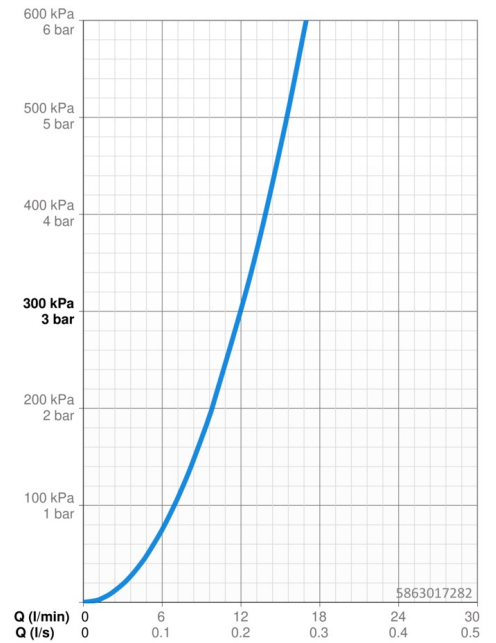

Technische gegevens

Doorstromingseigenschappen

Doorstroomhoeveelheid bij 3 bar	12.0 l/min
Drukverlies bij doorstroomhoeveelheid (0,2 l/s)	3 bar

Technische eigenschappen

DN-maat	DN15
Warmwatertoevoer	max. +70°C
Werkdruk	1-10 bar
Aansluitmaat	G1/2
Inbouwbreedte	150 ± 15 mm
Terugstroom beveiliging (EN1717)	EB
Materiaal	brass

Eigenschappen elektronica

Batterij	AA 1.5 V Lithium x 4
Bluetooth version	4.x (D034445)

Voorschriften

EU-richtlijn	C € Radio Equipment Directive 2014/53/EU , Low Voltage Directive 2014/35/EU , EMC Directive 2014/30/EU , RoHS Directive 2011/65/EU
EN-norm	EN 1111 , EN 15091, ETSI EN 301 489-1 V1.9.2 , ETSI EN 300 328 v2.2.2 , EN 61000-6-1:2007 , EN 61000-6-3:2007+A1:2011+AC:2012 , EN 60335-1:2012+A11+A13+A14+A15:2021, Part 19.11.4
Geluidsklasse	I (ISO 3822) Oras lab.
Beschermingsklasse	IP 55

Toestemmingen en Verklaringen

UN38.3	UN38-3 Energizer L91
Verklaring van overeenstemming	RED