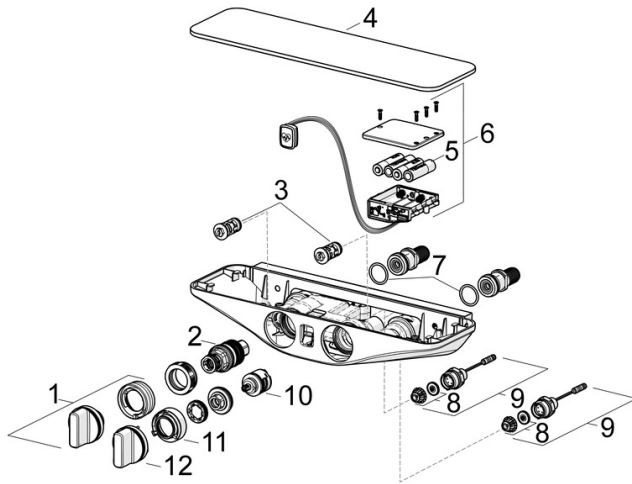

SP5863017282

	Name	Art.-Nr.
01	Temperatur-Wählgriff	59914596
02	Thermostatkartusche, 3.4	59914114
03	Schmutzfilter Rückflussverhinderer	59913696
03	Schmutzfilter Rückflussverhinderer, (9/2018-)	59914727
04	Abdeckplatte Weiss	59914598
05	Batterie, 1.5 V AA Lithium	59914136
06	Kontrolleinheit, 6 V /Wellfit/Bluetooth	59914630
07	O-Ring, 25.07x2.62	59911479
08	Membrane für Magnetventil	1006500V
08	Stützring Membrane Ausgelaufen	59914090
09	Magnetventil, 6 V	59914091
10	Umstellung	59914183
11	Durchflussbegrenzer Ausgelaufen	59914632
12	Mengen-Einstell-Griff Ausgelaufen	59914599
N.I.	Adapter	03990100
N.I.	Verbinder, G1/2	59911491