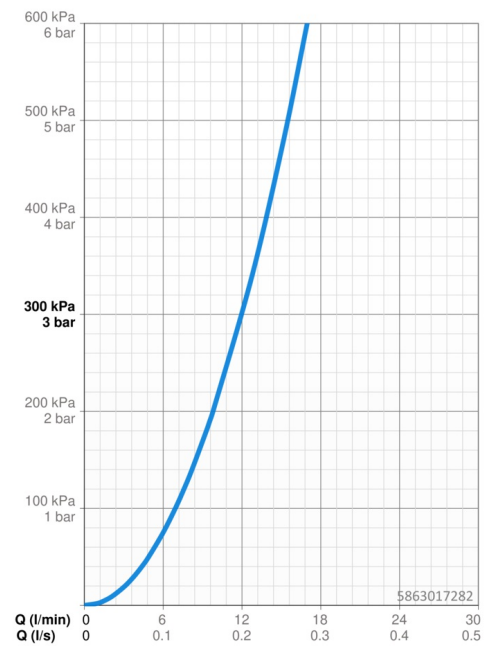

Technische Daten

Durchflusseigenschaften

Durchfluss bei 3 bar	12.0 l/min
Druckverlust bei einem Durchfluss von 0,2 l/s	3 bar

Technische Eigenschaften

DN-Größe (Nennmaß)	DN15
Warmwasserversorgung	max. +70°C
Arbeitsdruck	1-10 bar
Anschlussgröße	G1/2
Installationsabstand	150 ± 15 mm
Sicherungseinrichtung (EN1717)	EB
Werkstoff	Messing

Elektronische Eigenschaften

Batterie	AA 1.5 V Lithium x 4
Bluetooth version	4.x (D034445)

Vorschriften

EU Directive	C € Radio Equipment Directive 2014/53/EU , Low Voltage Directive 2014/35/EU , EMC Directive 2014/30/EU , RoHS Directive 2011/65/EU
EN Standard	EN 1111 , EN 15091, ETSI EN 301 489-1 V1.9.2 , ETSI EN 300 328 v2.2.2 , EN 61000-6-1:2007 , EN 61000-6-3:2007+A1:2011+AC:2012 , EN 60335-1:2012+A11+A13+A14+A14+A2+A15:2021, Part 19.11.4
Geräuschklasse	I (ISO 3822) Oras lab.
Schutzklasse	IP 55

Zulassungen und Deklarationen

UN38.3	UN38-3 Energizer L91
Konformitätserklärung	RED