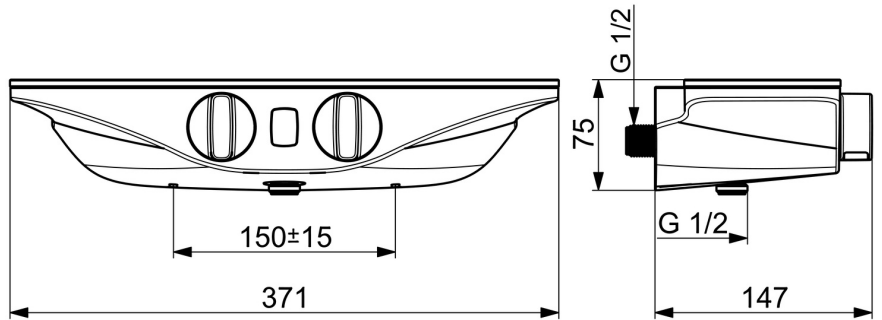

EAN: 4057304008757  
[static.hansa.com/5863017282](https://static.hansa.com/5863017282)

- Dusche
- Thermostat, Bluetooth® fähig, Batteriebetrieb
- Wandmontage
- Chrom/Weiss
- Temperatureinstellgriff, Durchflusseinstellgriff
- Sicherheitssperre gegen Verbrühen bei 38°C, THERMO COOL: Mehr Sicherheit durch minimales Erwärmen des Armaturengehäuses
- Thermostatkartusche zur Temperaturreglung
- Magnetventil, Signalleuchten, Batterie-Leer-Anzeige
- Kugelkopf-S-Anschlüsse
- Sicherheitsglas, Softwaresettings per CONNECT App änderbar
- Eigensicher gegen Rückfließen im häuslichen Gebrauch (nach DIN EN 1717)

### Technische Eigenschaften

DN-Größe (Nennmaß)	DN15
Warmwasserversorgung	max. +70°C
Arbeitsdruck	1-10 bar
Anschlussgröße	G1/2
Installationsabstand	150 ± 15 mm
Sicherungseinrichtung (EN1717)	EB
Werkstoff	Messing