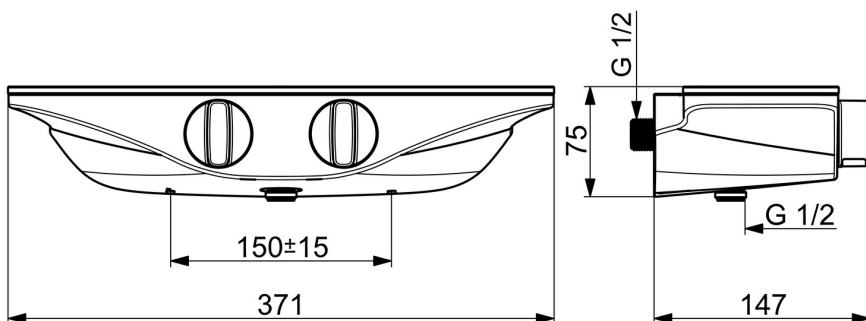

EAN: 4057304008696
static.hansa.com/5863017184

- Riešenia pre sprchy
- Termostatická
- Nástenná montáž
- Chróm/Sivá
- Rukoväť regulátora teploty vody, Rukoväť regulátora prietoku vody
- Bezpečnostná poistka proti obareniu pri 38 °C, THERMO COOL - viac bezpečnosti vďaka minimálnemu ohrevu tela armatúry
- Termostatická kartuša pre ovládanie teploty
- Etážky s guľovým pripojením
- Bezpečnostné sklo
- zabezpečené proti spätnému toku pri použití v domácnosti (podľa DIN EN 1717)

Technické údaje

Vlastnosti prietoku

Prietok pri tlaku 3 bar	13.8 l/min
Pokles tlaku pri prietoku (0,2 l/s)	2.3 bar

Technické vlastnosti

Veľkosť DN (menovitý rozmer)	DN15
Dodávka teplej vody	max. +80°C
Pracovný tlak	1-10 bar
Spojovacia veľkosť	G1/2
Vzdialenosť na inštaláciu	150 ± 15 mm
Spätná klapka (STN EN 1717)	EB
Materiál	Mosadz

Predpisy

Norma EN	EN 1111
Trieda hlučnosti	I (ISO 3822) Oras lab.

Schválenia a Prehlásenia

Vyhlásenie o zhode	DoC
--------------------	------------

Náhradné diely

SP5863017184

	Názov	Kód
01	Rukoväť regulátora teploty	59914596
02	Termoelement/Kartuš, 3,4	59914114
03	Spätný ventil s filtrom, (9/2018-)	59914727
03	Spätný ventil s filtrom	59913696
04	Krycí diel Sivá	59914597
05	O-kružok, 25.07x2.62	59911479
06	Prepínač	59914183
07	Regulátor prietoku Ukončené	59914634
08	Rukoväť regulátora prietoku vody Ukončené	59914599
N.I.	Pristúpenie, G1/2	59911491
N.I.	Adaptér	03990100