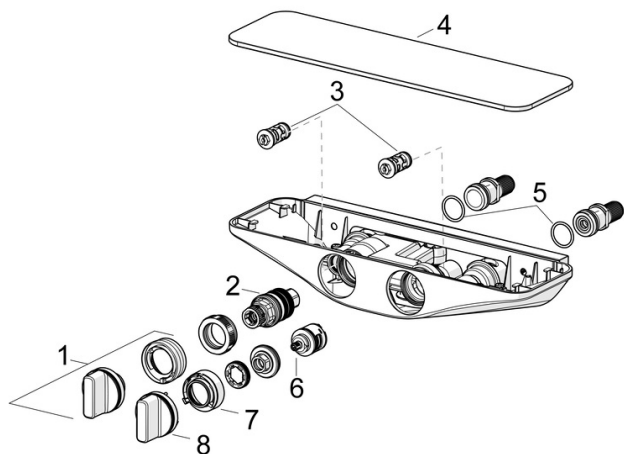

EAN: 4057304008696
static.hansa.com/5863017184

- Riešenia pre sprchy
- Termostatická
- Nástenná montáž
- Chróm/Sivá
- Rukoväť regulátora teploty vody, Rukoväť regulátora prietoku vody
- Bezpečnostná poistka proti obareniu pri 38 °C, THERMO COOL - viac bezpečnosti vďaka minimálnemu ohrevu tela armatúry
- Termostatická kartuša pre ovládanie teploty
- Etážky s guľovým pripojením
- Bezpečnostné sklo
- zabezpečené proti spätnému toku pri použití v domácnosti (podľa DIN EN 1717)

Technické údaje

Vlastnosti prietoku

Prietok pri tlaku 3 bar	13.8 l/min
Pokles tlaku pri prietoku (0,2 l/s)	2.3 bar

Technické vlastnosti

Veľkosť DN (menovitý rozmer)	DN15
Dodávka teplej vody	max. +80°C
Pracovný tlak	1-10 bar
Spojovacia veľkosť	G1/2
Vzdialenosť na inštaláciu	150 ± 15 mm
Spätná klapka (STN EN 1717)	EB
Materiál	Mosadz

Predpisy

Norma EN	EN 1111
Trieda hlučnosti	I (ISO 3822) Oras lab.

Schválenia a Prehlásenia

Vyhlásenie o zhode	DoC
--------------------	------------

Náhradné diely

SP5863017184

	Názov	Kód
01	Rukoväť regulátora teploty	59914596
02	Termoelement/Kartuš, 3,4	59914114
03	Spätný ventil s filtrom, (9/2018-)	59914727
03	Spätný ventil s filtrom	59913696
04	Krycí diel Sivá	59914597
05	O-kružok, 25.07x2.62	59911479
06	Prepínač	59914183
07	Regulátor prietoku Ukončené	59914634
08	Rukoväť regulátora prietoku vody Ukončené	59914599
N.I.	Pristúpenie, G1/2	59911491
N.I.	Adaptér	03990100