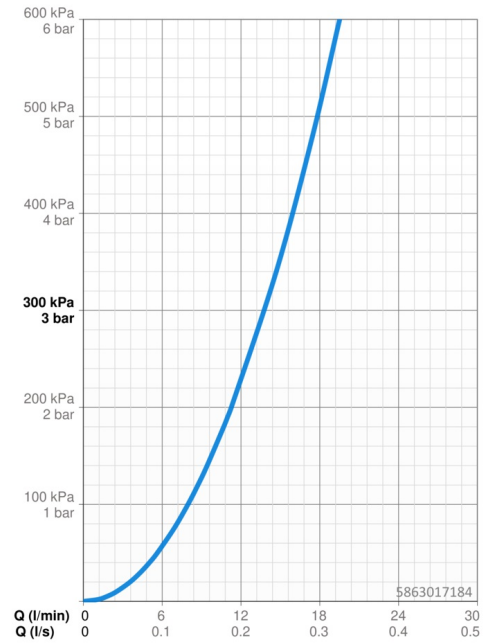

Technické údaje

Vlastnosti prietoku

Prietok pri tlaku 3 bar	13.8 l/min
Pokles tlaku pri prietoku (0,2 l/s)	2.3 bar

Technické vlastnosti

Veľkosť DN (menovitý rozmer)	DN15
Dodávka teplej vody	max. +80°C
Pracovný tlak	1-10 bar
Spojovacia veľkosť	G1/2
Vzdialenosť na inštaláciu	150 ± 15 mm
Spätná klapka (STN EN 1717)	EB
Materiál	Mosadz

Predpisy

Norma EN	EN 1111
Trieda hlučnosti	I (ISO 3822) Oras lab.

Schválenia a Prehlásenia

Vyhlásenie o zhode	DoC