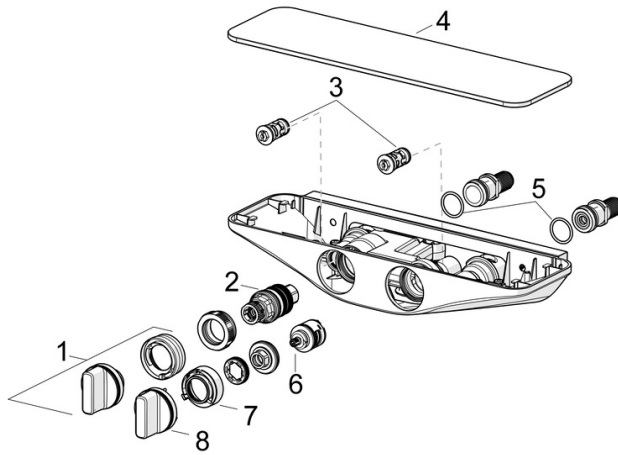

Reserveonderdelen

SP5863017184

	Naam	Code
01	Temperatuur hendel Chroom	59914596
02	Thermostaat/binnenwerk, 3.4	59914114
03	Vuulfilters met terugslagklep, (9/2018-)	59914727
03	Vuulfilters met terugslagklep	59913696
04	Afdekplaat Grijs	59914597
05	O-ring, 25.07x2.62	59911479
06	Omsteller	59914183
07	Doorvoerbegrenzer Stopgezet	59914634
08	Debiethendel Chroom Stopgezet	59914599
N.I.	Toetreding, G1/2	59911491
N.I.	Adapter	03990100