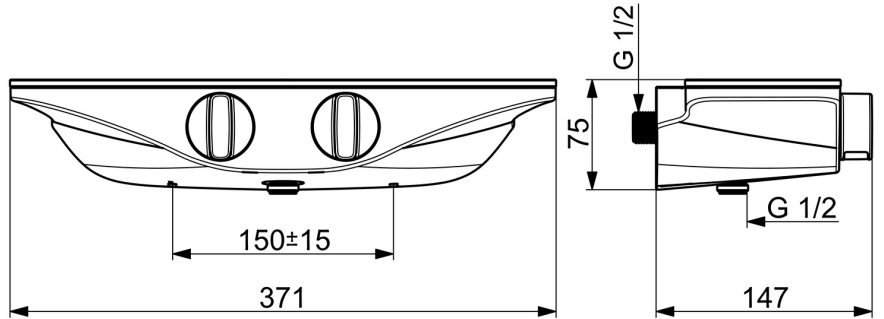

EAN: 4057304008696
static.hansa.com/5863017184

- Douche oplossingen
- Thermostatisch
- Wandmontage
- Chrom/Grijs
- Temperatuurgreep, Debietgreep
- Veiligheidsblokkering tegen verbranden bij 38 °C, THERMO COOL. Meer veiligheid door minimaal opwarmen van de mengkraanbehuizing.
- Thermostatische temperatuurregeling
- Excentrisch kogelkoppel aansluiting
- Veiligheidsglas
- Ingebouwde beveiliging tegen terugstromen Voor gebruik in huis (conform DIN EN 1717)

Technische gegevens

Doorstromingseigenschappen

Doorstroomhoeveelheid bij 3 bar	13.8 l/min
Drukverlies bij doorstroomhoeveelheid (0,2 l/s)	2.3 bar

Technische eigenschappen

DN-maat	DN15
Warmwatertoevoer	max. +80°C
Werkdruk	1-10 bar
Aansluitmaat	G1/2
Inbouwbreedte	150 ± 15 mm
Terugstroom beveiliging (EN1717)	EB
Materiaal	brass

	Naam	Code
01	Temperatuur hendel Chroom	59914596
02	Thermostaat/binnenwerk, 3.4	59914114
03	Vuulfilters met terugslagklep, (9/2018-)	59914727
03	Vuulfilters met terugslagklep	59913696
04	Afdekplaat Grijs	59914597
05	O-ring, 25.07x2.62	59911479
06	Omsteller	59914183
07	Doorvoerbegrenzer Stopgezet	59914634
08	Debiethendel Chroom Stopgezet	59914599
N.I.	Toetreding, G1/2	59911491
N.I.	Adapter	03990100