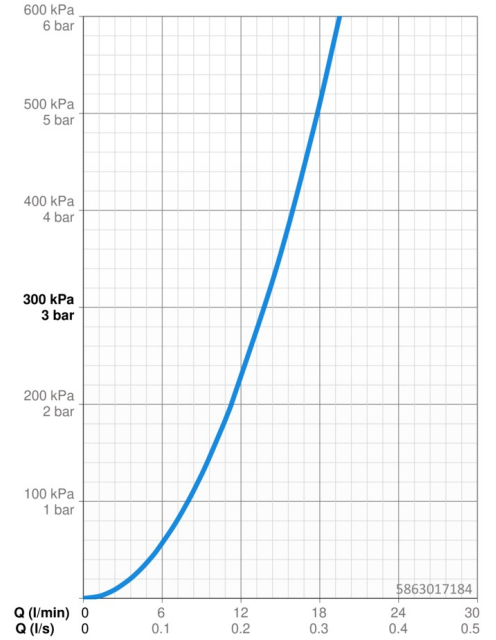

Technische gegevens

Doorstromingseigenschappen

Doorstroomhoeveelheid bij 3 bar	13.8 l/min
Drukverlies bij doorstroomhoeveelheid (0,2 l/s)	2.3 bar

Technische eigenschappen

DN-maat	DN15
Warmwatertoevoer	max. +80°C
Werkdruk	1-10 bar
Aansluitmaat	G1/2
Inbouwbreedte	150 ± 15 mm
Terugstroom beveiliging (EN1717)	EB
Materiaal	brass

Voorschriften

EN-norm	EN 1111
Geluidsklasse	I (ISO 3822) Oras lab.

Toestemmingen en Verklaringen

Verklaring van overeenstemming	DoC