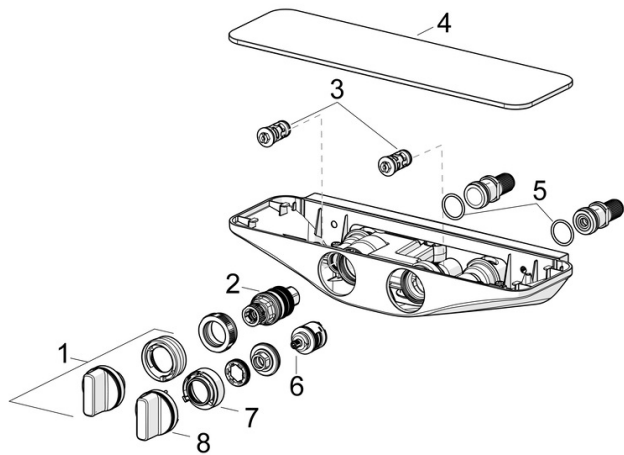

EAN: 4057304008696
static.hansa.com/5863017184

- Solutions de douche
- Thermostatique
- Montage mural
- Chrome/Gris
- Poignée de régulation de la température, Poignée de régulation du débit
- Sécurité anti-brûlures à 38°C, THERMO COOL : plus de sécurité avec un échauffement minimum du corps de robinetterie
- Cartouche thermostatique
- Raccords excentriques à rotule
- Verre de sécurité
- Système anti-refoulement intégré pour une utilisation domestique (conforme à la norme DIN EN 1717)

Caractéristiques techniques

Caractéristiques de débit

Débit à 3 bar	13.8 l/min
Perte de charge avec débit (0,2 l/s)	2.3 bar

Caractéristiques techniques

Taille DN (diamètre nominal)	DN15
Alimentation en eau chaude	max. +80°C
Pression de service	1-10 bar
Taille de raccord	G1/2
Largeur d'installation	150 ± 15 mm
Dispositif de protection (EN1717)	EB
Matériau	brass

Règlementations

Norme EN	EN 1111
Classe acoustique	I (ISO 3822) Oras lab.

Certificats et normes

Déclaration de conformité	DoC
---------------------------	------------

Pièces de rechange

SP5863017184

	Nom	Code
01	Croisillon réglage de température	59914596
02	Cartouche thermostatique, 3.4	59914114
03	Clapet anti-retour + filtre, (9/2018-)	59914727
03	Clapet anti-retour + filtre	59913696
04	Rosaces Gris	59914597
05	Joint, 25.07x2.62	59911479
06	Inverseur	59914183
07	Limiteur de debit Arrêté	59914634
08	Croisillon d'ouverture Arrêté	59914599
N.I.	Connecteur, G1/2	59911491
N.I.	Adaptateur	03990100