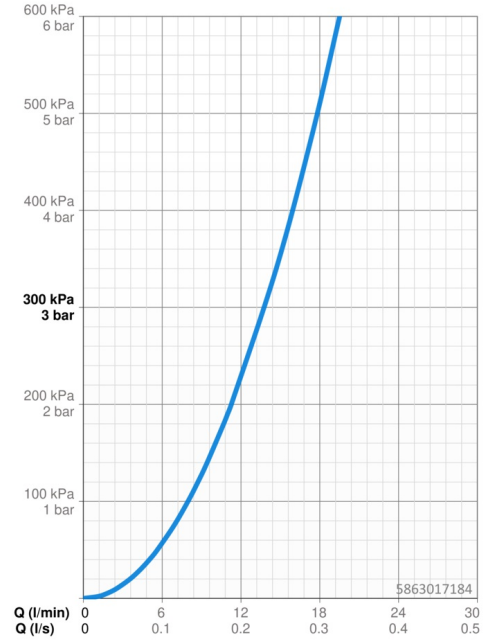

Caractéristiques techniques

Caractéristiques de débit

Débit à 3 bar	13.8 l/min
Perte de charge avec débit (0,2 l/s)	2.3 bar

Caractéristiques techniques

Taille DN (diamètre nominal)	DN15
Alimentation en eau chaude	max. +80°C
Pression de service	1-10 bar
Taille de raccord	G1/2
Largeur d'installation	150 ± 15 mm
Dispositif de protection (EN1717)	EB
Matériau	brass

Règlementations

Norme EN	EN 1111
Classe acoustique	I (ISO 3822) Oras lab.

Certificats et normes

Déclaration de conformité	DoC