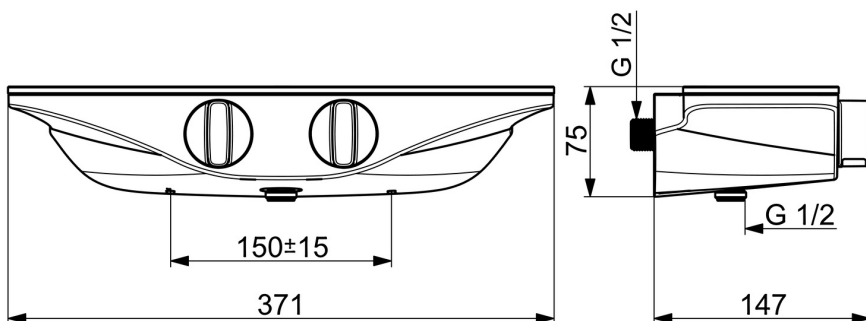

EAN: 4057304008696
static.hansa.com/5863017184

- Solutions de douche
- Thermostatique
- Montage mural
- Chrome/Gris
- Poignée de régulation de la température, Poignée de régulation du débit
- Sécurité anti-brûlures à 38°C, THERMO COOL : plus de sécurité avec un échauffement minimum du corps de robinetterie
- Cartouche thermostatique
- Raccords excentriques à rotule
- Verre de sécurité
- Système anti-refoulement intégré pour une utilisation domestique (conforme à la norme DIN EN 1717)

Caractéristiques techniques

Caractéristiques de débit

Débit à 3 bar	13.8 l/min
Perte de charge avec débit (0,2 l/s)	2.3 bar

Caractéristiques techniques

Taille DN (diamètre nominal)	DN15
Alimentation en eau chaude	max. +80°C
Pression de service	1-10 bar
Taille de raccord	G1/2
Largeur d'installation	150 ± 15 mm
Dispositif de protection (EN1717)	EB
Matériau	brass