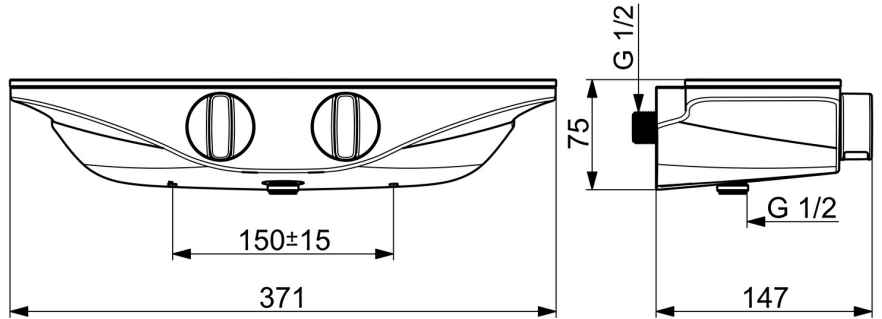

EAN: 4057304008696
static.hansa.com/5863017184

- Dusche
- Thermostat
- Wandmontage
- Chrom/Grau
- Temperatureinstellgriff, Durchflusseinstellgriff
- Sicherheitssperre gegen Verbrühen bei 38°C, THERMO COOL: Mehr Sicherheit durch minimales Erwärmen des Armaturengehäuses
- Thermostatkartusche zur Temperaturreglung
- Kugelkopf-S-Anschlüsse
- Sicherheitsglas
- Eigensicher gegen Rückfließen im häuslichen Gebrauch (nach DIN EN 1717)

Technische Daten

Durchflusseigenschaften

Durchfluss bei 3 bar	13.8 l/min
Druckverlust bei einem Durchfluss von 0,2 l/s	2.3 bar

Technische Eigenschaften

DN-Größe (Nennmaß)	DN15
Warmwasserversorgung	max. +80°C
Arbeitsdruck	1-10 bar
Anschlussgröße	G1/2
Installationsabstand	150 ± 15 mm
Sicherungseinrichtung (EN1717)	EB
Werkstoff	Messing