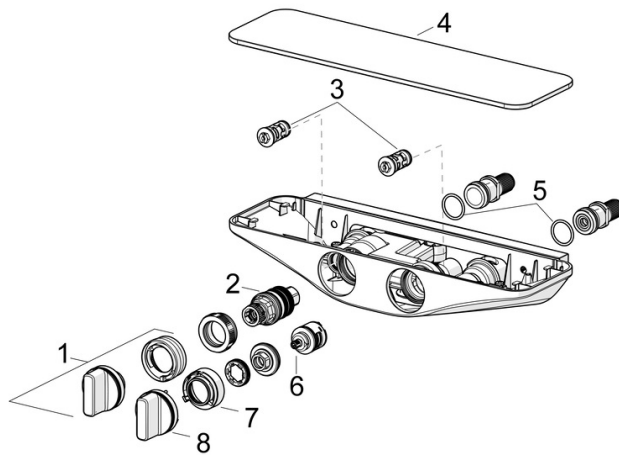

SP5863017184

	Name	Art.-Nr.
01	Temperatur-Wählgriff	59914596
02	Thermostatkartusche, 3.4	59914114
03	Schmutzfilter Rückflussverhinderer, (9/2018-)	59914727
03	Schmutzfilter Rückflussverhinderer	59913696
04	Abdeckplatte Grau	59914597
05	O-Ring, 25.07x2.62	59911479
06	Umstellung	59914183
07	Durchflussbegrenzer Ausgelaufen	59914634
08	Mengen-Einstell-Griff Ausgelaufen	59914599
N.I.	Verbinder, G1/2	59911491
N.I.	Adapter	03990100