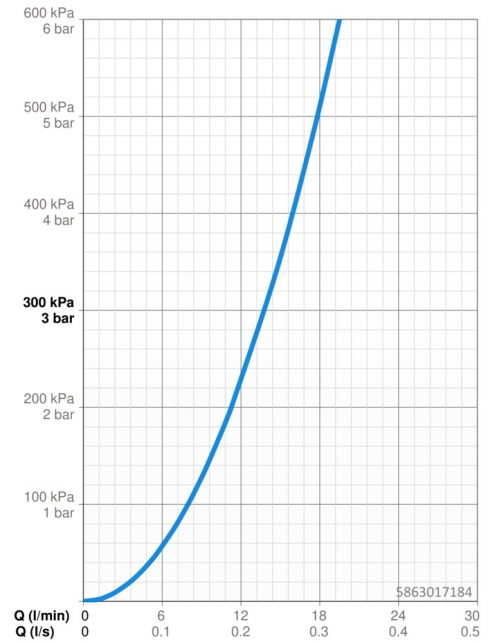

Technische Daten

Durchflusseigenschaften

Durchfluss bei 3 bar	13.8 l/min
Druckverlust bei einem Durchfluss von 0,2 l/s	2.3 bar

Technische Eigenschaften

DN-Größe (Nennmaß)	DN15
Warmwasserversorgung	max. +80°C
Arbeitsdruck	1-10 bar
Anschlussgröße	G1/2
Installationsabstand	150 ± 15 mm
Sicherungseinrichtung (EN1717)	EB
Werkstoff	Messing

Vorschriften

EN Standard	EN 1111
Geräuschklasse	I (ISO 3822) Oras lab.

Zulassungen und Deklarationen

Konformitätserklärung	DoC