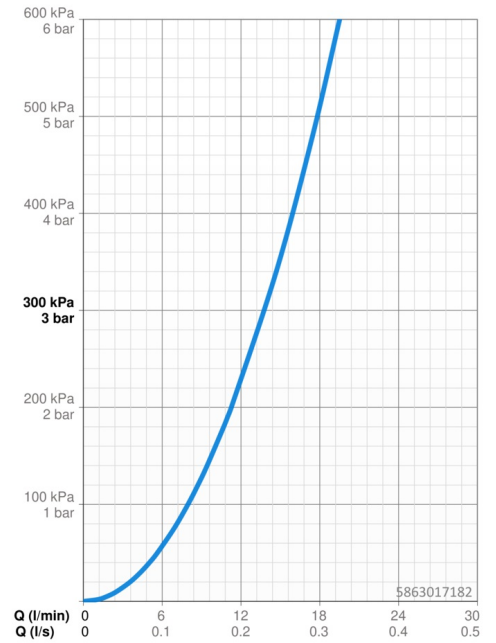

Technické údaje

Vlastnosti prietoku

Prietok pri tlaku 3 bar	13.8 l/min
Pokles tlaku pri prietoku (0,2 l/s)	2.3 bar

Technické vlastnosti

Veľkosť DN (menovitý rozmer)	DN15
Dodávka teplej vody	max. +80°C
Pracovný tlak	1-10 bar
Spojovacia veľkosť	G1/2
Vzdialenosť na inštaláciu	150 ± 15 mm
Spätná klapka (STN EN 1717)	EB
Materiál	Mosadz

Predpisy

Norma EN	EN 1111
Trieda hlučnosti	I (ISO 3822) Oras lab.

Schválenia a Prehlásenia

Vyhlásenie o zhode	DoC