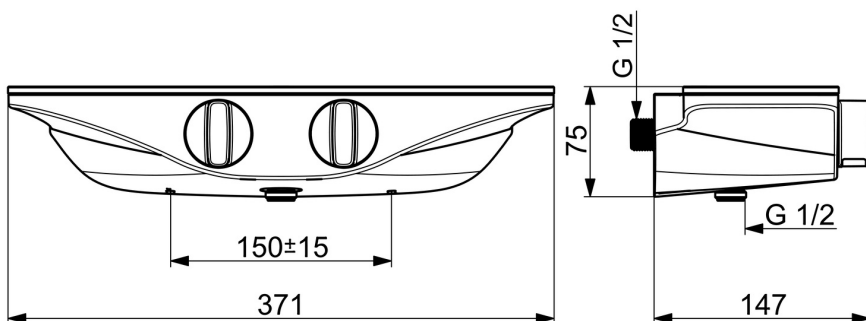

EAN: 4057304008719
static.hansa.com/5863017182

- Riešenia pre sprchy
- Termostatická
- Nástenná montáž
- Chróm/Biela
- Rukoväť regulátora teploty vody, Rukoväť regulátora prietoku vody
- Bezpečnostná poistka proti obareniu pri 38 °C, THERMO COOL - viac bezpečnosti vďaka minimálnemu ohrevu tela armatúry
- Termostatická kartuša pre ovládanie teploty
- Etážky s guľovým pripojením
- Bezpečnostné sklo
- zabezpečené proti spätnému toku pri použití v domácnosti (podľa DIN EN 1717)

Technické údaje

Vlastnosti prietoku

Prietok pri tlaku 3 bar	13.8 l/min
Pokles tlaku pri prietoku (0,2 l/s)	2.3 bar

Technické vlastnosti

Veľkosť DN (menovitý rozmer)	DN15
Dodávka teplej vody	max. +80°C
Pracovný tlak	1-10 bar
Spojovacia veľkosť	G1/2
Vzdialenosť na inštaláciu	150 ± 15 mm
Spätná klapka (STN EN 1717)	EB
Materiál	Mosadz

Predpisy

Norma EN	EN 1111
Trieda hlučnosti	I (ISO 3822) Oras lab.

Schválenia a Prehlásenia

Vyhlásenie o zhode	DoC
--------------------	------------

Náhradné diely

SP5863017182

	Názov	Kód
01	Rukoväť regulátora teploty	59914596
02	Termoelement/Kartuš, 3,4	59914114
03	Spätný ventil s filtrom, (9/2018-)	59914727
03	Spätný ventil s filtrom	59913696
04	Krycí diel Biela	59914598
05	O-kružok, 25.07x2.62	59911479
06	Prepínač	59914183
07	Regulátor prietoku Ukončené	59914634
08	Rukoväť regulátora prietoku vody Ukončené	59914599
N.I.	Pristúpenie, G1/2	59911491
N.I.	Adaptér	03990100