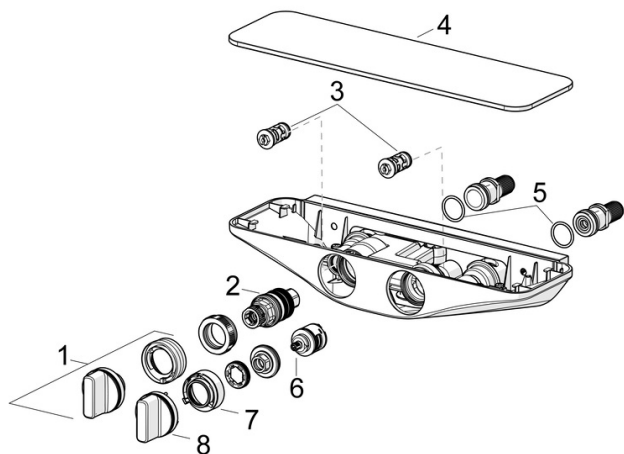

EAN: 4057304008719
static.hansa.com/5863017182

- Riešenia pre sprchy
- Termostatická
- Nástenná montáž
- Chróm/Biela
- Rukoväť regulátora teploty vody, Rukoväť regulátora prietoku vody
- Bezpečnostná poistka proti obareniu pri 38 °C, THERMO COOL - viac bezpečnosti vďaka minimálnemu ohrevu tela armatúry
- Termostatická kartuša pre ovládanie teploty
- Etážky s guľovým pripojením
- Bezpečnostné sklo
- zabezpečené proti spätnému toku pri použití v domácnosti (podľa DIN EN 1717)

Technické údaje

Vlastnosti prietoku

Prietok pri tlaku 3 bar	13.8 l/min
Pokles tlaku pri prietoku (0,2 l/s)	2.3 bar

Technické vlastnosti

Veľkosť DN (menovitý rozmer)	DN15
Dodávka teplej vody	max. +80°C
Pracovný tlak	1-10 bar
Spojovacia veľkosť	G1/2
Vzdialenosť na inštaláciu	150 ± 15 mm
Spätná klapka (STN EN 1717)	EB
Materiál	Mosadz

Predpisy

Norma EN	EN 1111
Trieda hlučnosti	I (ISO 3822) Oras lab.

Schválenia a Prehlásenia

Vyhlásenie o zhode	DoC
--------------------	------------

Náhradné diely

SP5863017182

	Názov	Kód
01	Rukoväť regulátora teploty	59914596
02	Termoelement/Kartuš, 3,4	59914114
03	Spätný ventil s filtrom, (9/2018-)	59914727
03	Spätný ventil s filtrom	59913696
04	Krycí diel Biela	59914598
05	O-kružok, 25.07x2.62	59911479
06	Prepínač	59914183
07	Regulátor prietoku Ukončené	59914634
08	Rukoväť regulátora prietoku vody Ukončené	59914599
N.I.	Pristúpenie, G1/2	59911491
N.I.	Adaptér	03990100