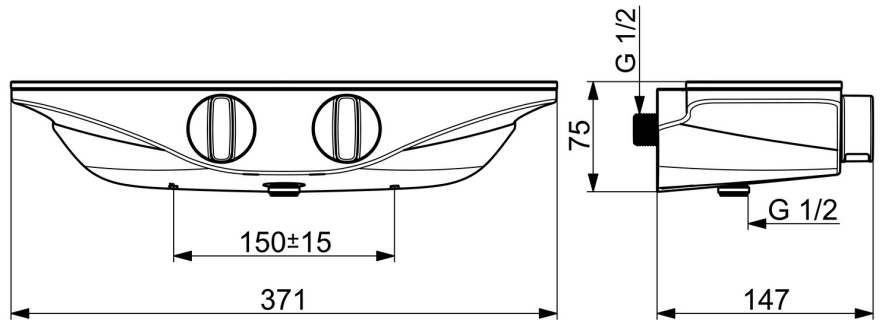

EAN: 4057304008719
static.hansa.com/5863017182

Productnaam: HANSAEMOTION Douчекraan

Installatie type: Wandmontage

Oppervlakte : Chroom/Wit

Categorie: Douчекranen

Belangrijkste kenmerken: Thermostatisch, Temperatuurgreep, Debietgreep

Speciale eigenschappen: Veiligheidsglas

De HANSAEMOTION douчекraan is een thermostatische kraan die zorgt voor een constante watertemperatuur en een veilige douche-ervaring. De temperatuurgreep en debietgreep maken het mogelijk om de waterstroom en temperatuur nauwkeurig te regelen. De douчекraan is eenvoudig te installeren en heeft een chroom/witte afwerking die past bij elke badkamerstijl. Het veiligheidsglas zorgt voor extra bescherming tijdens het douchen.

Technische gegevens

Doorstromingseigenschappen

Doorstroomhoeveelheid bij 3 bar	13.8 l/min
Drukverlies bij doorstroomhoeveelheid (0,2 l/s)	2.3 bar

Technische eigenschappen

DN-maat	DN15
Warmwatertoevoer	max. +80°C
Werkdruk	1-10 bar
Aansluitmaat	G1/2
Inbouwbreedte	150 ± 15 mm
Terugstroom beveiliging (EN1717)	EB
Materiaal	brass