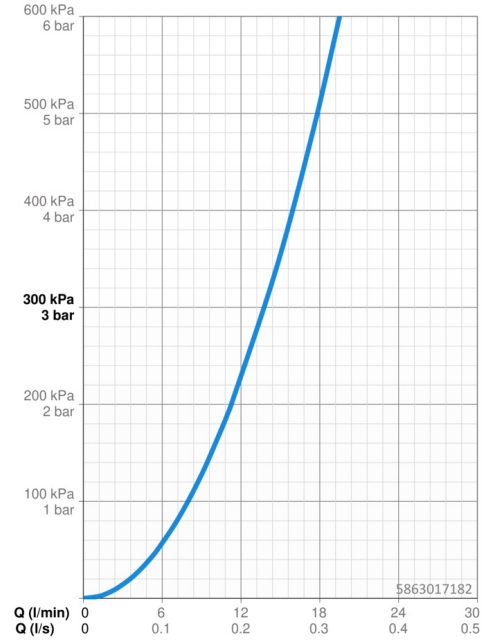

Technische gegevens

Doorstromingseigenschappen

Doorstroomhoeveelheid bij 3 bar	13.8 l/min
Drukverlies bij doorstroomhoeveelheid (0,2 l/s)	2.3 bar

Technische eigenschappen

DN-maat	DN15
Warmwatertoevoer	max. +80°C
Werkdruk	1-10 bar
Aansluitmaat	G1/2
Inbouwbreedte	150 ± 15 mm
Terugstroom beveiliging (EN1717)	EB
Materiaal	brass

Voorschriften

EN-norm	EN 1111
Geluidsklasse	I (ISO 3822) Oras lab.

Toestemmingen en Verklaringen

Verklaring van overeenstemming	DoC