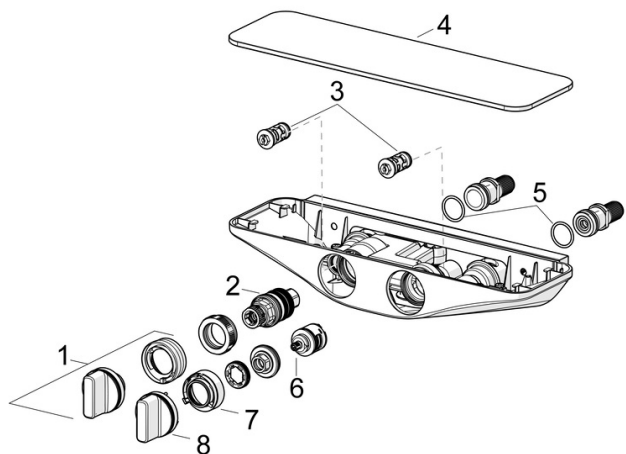

Reserveonderdelen

SP5863017182

	Naam	Code
01	Temperatuur hendel Chroom	59914596
02	Thermostaat/binnenwerk, 3.4	59914114
03	Vuulfilters met terugslagklep, (9/2018-)	59914727
03	Vuulfilters met terugslagklep	59913696
04	Afdeksplaat Wit	59914598
05	O-ring, 25.07x2.62	59911479
06	Omsteller	59914183
07	Doorvoerbegrenzer Stopgezet	59914634
08	Debiethendel Chroom Stopgezet	59914599
N.I.	Toetreding, G1/2	59911491
N.I.	Adapter	03990100