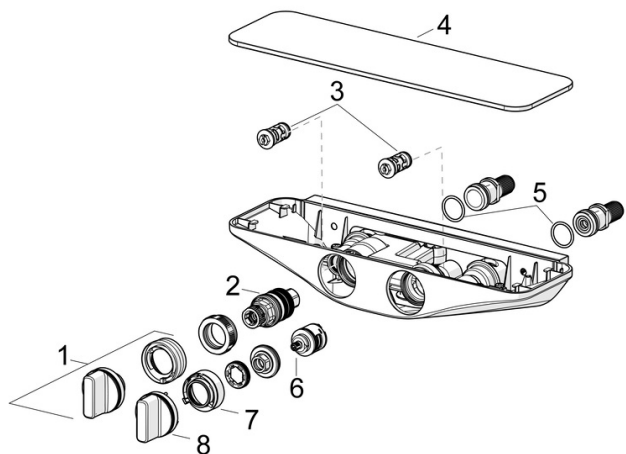

Náhradní díly

SP5863017182

	Název	Kód
01	Ovladač regulátoru teploty	59914596
02	Termoelement/Kartuše, 3.4	59914114
03	Zpětný ventil s filtrem, (9/2018-)	59914727
03	Zpětný ventil s filtrem	59913696
04	Krycí díl Bílá	59914598
05	O-kroužek, 25.07x2.62	59911479
06	Přepínač	59914183
07	Regulátor průtoku Ukončeno	59914634
08	Rukojeť regulátoru průtoku Ukončeno	59914599
N.I.	Přistoupení, G1/2	59911491
N.I.	Adaptér	03990100