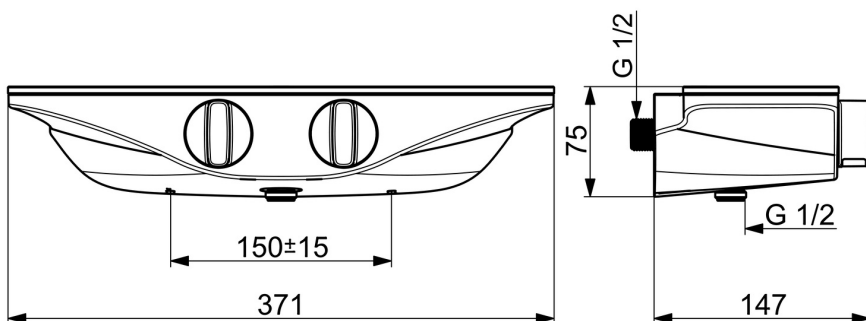

EAN: 4057304008719  
[static.hansa.com/5863017182](https://static.hansa.com/5863017182)

- Řešení pro sprchy
- Termostatická
- Montáž na zeď
- Chrom/Bílá
- Rukojeť regulátoru teploty, Rukojeť regulátoru průtoku
- Bezpečnostní pojistka proti opaření při 38 °C, THERMO COOL - vyšší bezpečnost díky minimálnímu zahřívání těla armatury
- Termostatická kartuše pro ovládání teploty
- Etážky s kulovým připojením
- Bezpečnostní sklo
- zabezpečeno proti zpětnému toku při použití v domácnosti (podle DIN EN 1717)

### Technické vlastnosti

Velikost DN (jmenovitý rozměr)	<b>DN15</b>
Zdroj teplé vody	<b>max. +80°C</b>
Pracovní tlak	<b>1-10 bar</b>
Velikost přípojky	<b>G1/2</b>
Instalační šířka	<b>150 ± 15 mm</b>
Zabezpečení proti zpětnému toku (ČSN EN 1717)	<b>EB</b>
Materiál	<b>Mosaz</b>