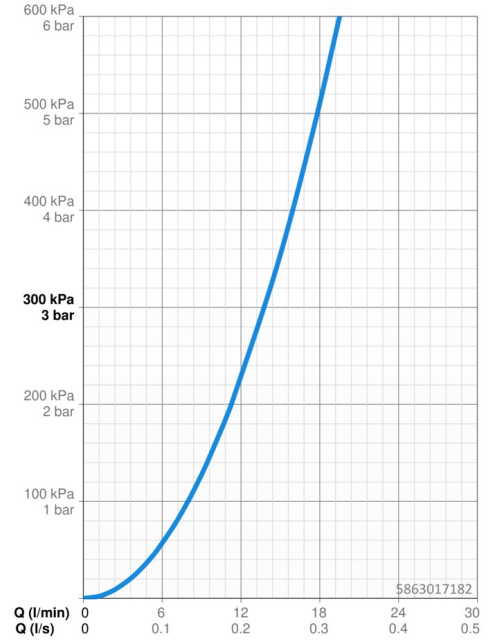

Technické údaje

Vlastnosti průtoku

Průtokové množství při 3 bar	13.8 l/min
Tlaková ztráta při průtoku (0,2 l/s)	2.3 bar

Technické vlastnosti

Velikost DN (jmenovitý rozměr)	DN15
Zdroj teplé vody	max. +80°C
Pracovní tlak	1-10 bar
Velikost přípojky	G1/2
Instalační šířka	150 ± 15 mm
Zabezpečení proti zpětnému toku (ČSN EN 1717)	EB
Materiál	Mosaz

Předpisy

Norma EN	EN 1111
Třída hlučnosti	I (ISO 3822) Oras lab.

Schválení a Prohlášení

Prohlášení o shodě	DoC