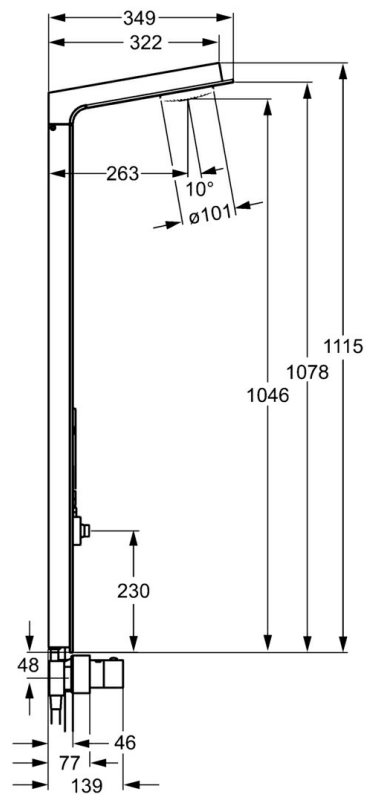

EAN: 4015474173668  
[static.hansa.com/58610900](http://static.hansa.com/58610900)

- Douche oplossingen
- Thermostatisch
- Wandmontage
- Glas/Spiegel
- Temperatuurgreep, Debietgreep
- Drukknop omstelling
- Drukknop
- Hoofddouche, Douchehouder, Doucheslang (1250 mm), Beschermtechnologie tegen kalkaanslag
- Normaal – gelijkmatige en zachte waterstroom, Waterval – stroom als een waterval, sterk en breed
- Veiligheidsblokkering tegen verbranden bij 38 °C
- Thermostatische temperatuurregeling, Vuilfilter(s), Terugslagklep
- S-koppelingen met rozetten, Rozet(ten), Geluïdsdemper(s)
- Veiligheidsglas
- Laminair
- 2-stralig

### Doorstromingseigenschappen

Doorstroomhoeveelheid bij 3 bar **15.0 l/min**

### Technische eigenschappen

DN-maat **DN15**  
Warmwatertoevoer **max. +65°C**  
Werkdruk **1.5-10 bar**  
Aansluitmaat **G1/2**  
Lengte / Hoogte **1190 mm**  
Projection **263 mm**  
Terugstroom beveiliging (EN1717) **EB**