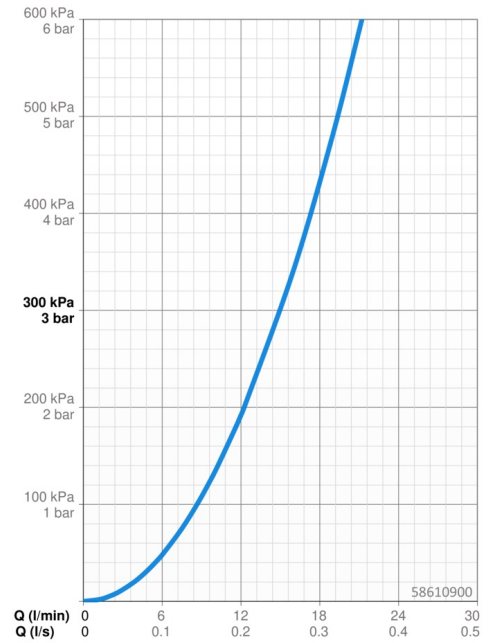

Technische gegevens

Doorstromingseigenschappen

Doorstroomhoeveelheid bij 3 bar **15.0 l/min**

Technische eigenschappen

DN-maat **DN15**
Warmwatertoevoer **max. +65°C**
Werkdruk **1.5-10 bar**
Aansluitmaat **G1/2**
Lengte / Hoogte **1190 mm**
Projection **263 mm**
Terugstroom beveiliging (EN1717) **EB**

Voorschriften

EN-norm **EN 1111**