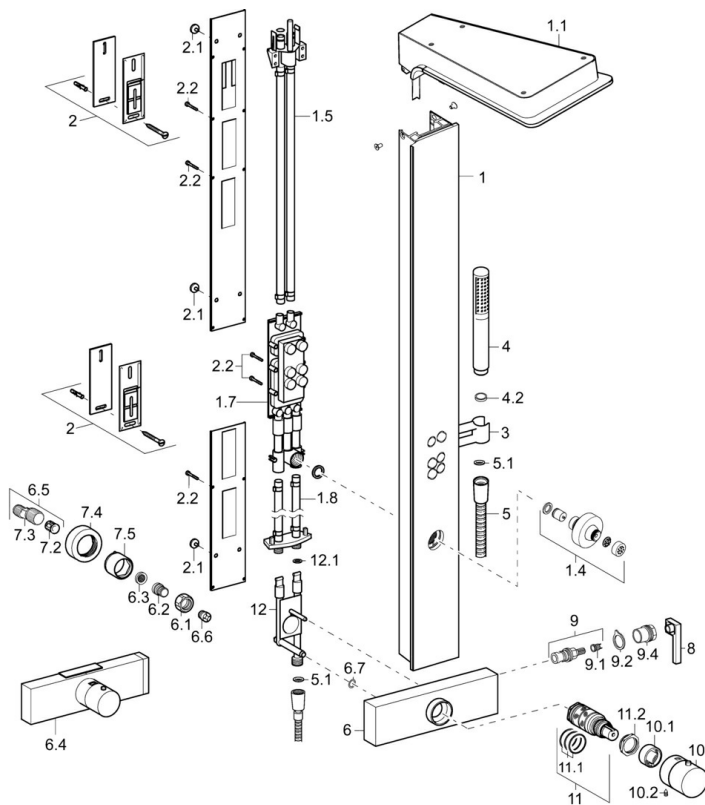

Reserveonderdelen

SP58610900

	Naam	Code
1	Douchepaneel	59913568
1.1	Regendouche Glas/Spiegel Stopgezet	59913570
1.4	Side shower Chroom Stopgezet	59913566
1.5	Verbindingsstuk Stopgezet	59912498
1.7	Diverter bar Stopgezet	59913679
1.8	Verbindingsstuk Stopgezet	59912497
2	Bevestigingsset Stopgezet	59912486
2.1	Rubberen pakking	59912492
2.2	Schroef Stopgezet	59912495
3	Houder Chroom Stopgezet	59913567
4	Handdouche Chroom	54390100
4.1	Filter sproeier	59906859
5	Doucheslang, L=1250 Chroom	54120400
5.1	Afdichtring, d 21x12x2	59912304
6.1	Aansluiting moer, G3/4, AF30	59902230
6.2	Nippel	59911075
6.3	Filter dichting, G3/4	59911076
6.4	Thermostaat Stopgezet	59913574
6.5	Excentrieke aansluiting, G3/4xG1/2, DN15	59910254
6.6	Terugslagklep	59905714
6.7	O-ring, d 14x2 Stopgezet	59904823
7.2	Geluiddemper	59904792
7.4	Afdekplaat	59913105
7.5	Rosassen	59913106
8	Debiethendel	59913221
9	Binnenwerk, G1/2, SW17	59913224
9.1	Adapter Wit	59910235
9.2	Protective sleeve	59913223
9.4	Schroef, M26x1, SW 22	59913222
10	Temperatuur hendel Chroom	59913225
10.1	Temperature adjustment limiter	59911660
10.2	Schroef, M5x8, SW2.5	59904755
11	Thermostaat/binnenwerk	59911525
11.1	O-ring, d 26x2	59911081
11.2	Schroefring, M34x1, SW32	59911082
12	Adapter	59913572
12.1	O-ring, d 10x2	59913573
N.I.	Schroef, M5x10, SW3 Stopgezet	59913680