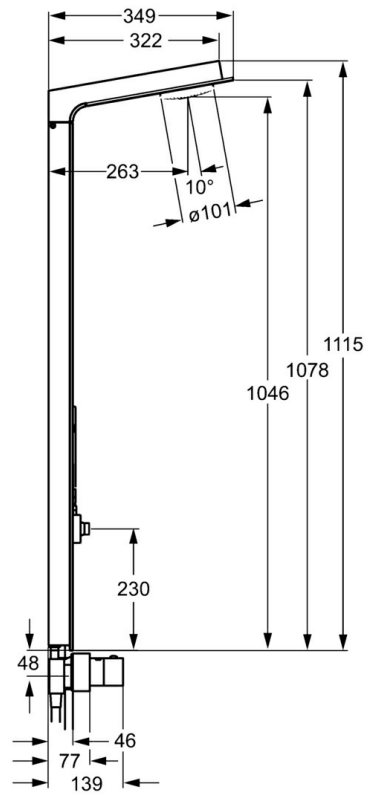

EAN: 4015474173668
static.hansa.com/58610900

- Soluzioni doccia
- Termostatico
- Montaggio a parete
- Vetro/Specchio
- Manopola di regolazione temperatura, Manopola di regolazione portata
- Deviatore push
- Pulsante Push
- Soffione doccia, Supporto doccetta, Flessibile doccia (1250 mm), Tecnologia di protezione anticalcare
- Normale - Getto d'acqua uniforme e morbido, Cascata - Getto come una cascata, forte e ampio
- Blocco di sicurezza anticottature a 38 °C
- Regolazione termostatica della temperatura, Filtro/i anti-impurità, Valvola/e di non ritorno
- Raccordi a S eccentrici, Placca/Placche, Silenziatore
- Vetro di sicurezza
- Laminare
- 2 getti

Dati tecnici

Caratteristiche flusso

Portata 3 bar **15.0 l/min**

Caratteristiche tecniche

Misura DN (dimensione nominale) **DN15**
 Fornitura di acqua calda **max. +65°C**
 Pressione di esercizio **1.5-10 bar**
 Misura della connessione **G1/2**
 Lunghezza / altezza **1190 mm**
 Projection **263 mm**
 Backflow prevention (EN1717) **EB**