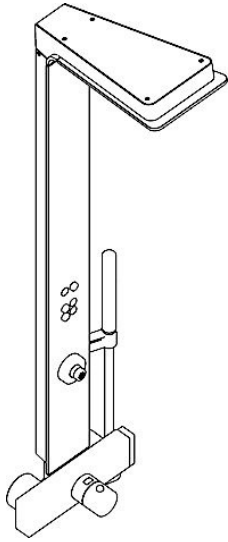

EAN: 4015474173668
static.hansa.com/58610900

- Soluzioni doccia
- Termostatico
- Montaggio a parete
- Vetro/Specchio
- Manopola di regolazione temperatura, Manopola di regolazione portata
- Deviatore push
- Pulsante Push
- Soffione doccia, Supporto doccetta, Flessibile doccia (1250 mm), Tecnologia di protezione anticalcare
- Normale - Getto d'acqua uniforme e morbido, Cascata - Getto come una cascata, forte e ampio
- Blocco di sicurezza anticottature a 38 °C
- Regolazione termostatica della temperatura, Filtro/i anti-impurità, Valvola/e di non ritorno
- Raccordi a S eccentrici, Placca/Placche, Silenziatore
- Vetro di sicurezza
- Laminare
- 2 getti

Dati tecnici

Caratteristiche flusso

Portata 3 bar **15.0 l/min**

Caratteristiche tecniche

Misura DN (dimensione nominale) **DN15**
 Fornitura di acqua calda **max. +65°C**
 Pressione di esercizio **1.5-10 bar**
 Misura della connessione **G1/2**
 Lunghezza / altezza **1190 mm**
 Projection **263 mm**
 Backflow prevention (EN1717) **EB**