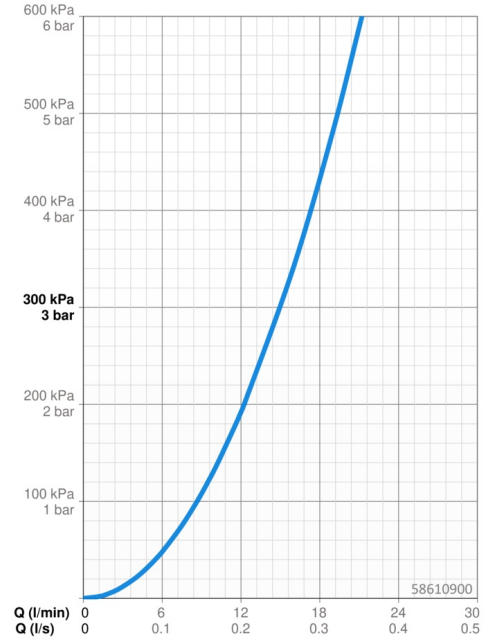

Dati tecnici

Caratteristiche flusso

Portata 3 bar **15.0 l/min**

Caratteristiche tecniche

Misura DN (dimensione nominale) **DN15**
Fornitura di acqua calda **max. +65°C**
Pressione di esercizio **1.5-10 bar**
Misura della connessione **G1/2**
Lunghezza / altezza **1190 mm**
Projection **263 mm**
Backflow prevention (EN1717) **EB**

Norme

Standard EN **EN 1111**