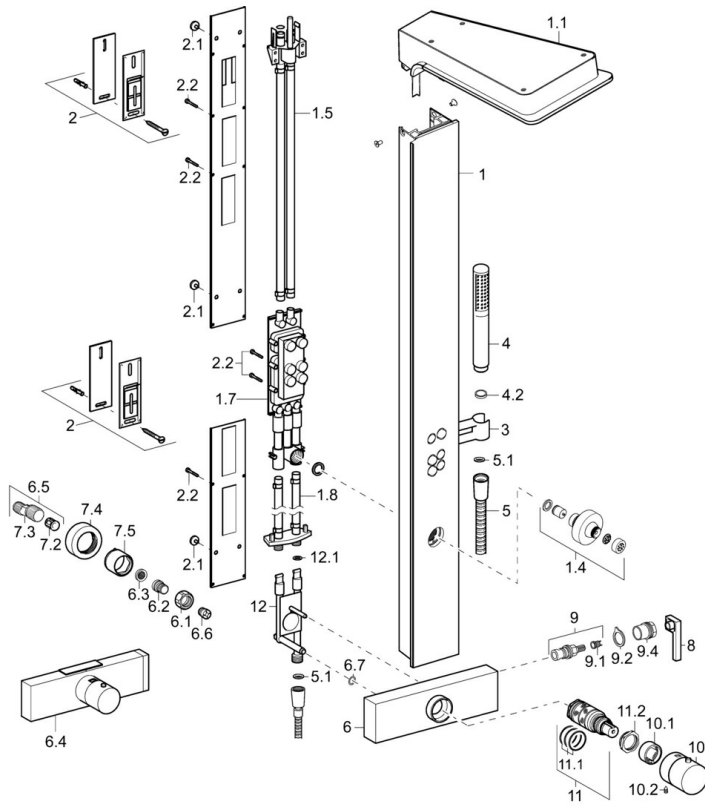

Norme

Standard EN **EN 1111**

Parti di ricambio

SP58610900

	Nome	Codice
1	Pannello doccia	59913568
1.1	Asta Doccia a pioggia Vetro/Specchio Fuori produzione	59913570
1.4	Side shower Cromo Fuori produzione	59913566
1.5	Connettore di innesto Fuori produzione	59912498
1.7	Diverter bar Fuori produzione	59913679
1.8	Connettore di innesto Fuori produzione	59912497
2	Set di fissaggio Fuori produzione	59912486
2.1	Guarnizione di gomma	59912492
2.2	Screw Fuori produzione	59912495
3	Titolare Cromo Fuori produzione	59913567
4	Doccetta Cromo	54390100
4.1	Filtro	59906859
5	Flessibile doccia, L=1250 Cromo	54120400
5.1	L'anello di tenuta, d 21x12x2	59912304
6.1	Dado di collegamento, G3/4, AF30	59902230
6.2	Nipplo	59911075
6.3	Guarnizione di filtro, G3/4	59911076
6.4	Termostato Fuori produzione	59913574
6.5	Connettore eccentrico, G3/4xG1/2, DN15	59910254
6.6	Valvola antiriflusso	59905714
6.7	O-ring, d 14x2 Fuori produzione	59904823
7.2	Silenziatore	59904792
7.4	Piastra	59913105
7.5	Rosetta	59913106
8	Manopola di apertura	59913221
9	Vitone, G1/2, SW17	59913224
9.1	Adapter Bianco	59910235
9.2	Protective sleeve	59913223
9.4	Screw, M26x1, SW 22	59913222
10	Maniglia per regolazione della temperatura Cromo	59913225
10.1	Temperature adjustment limiter	59911660
10.2	Screw, M5x8, SW2.5	59904755
11	Cartuccia termostatica	59911525
11.1	O-ring, d 26x2	59911081
11.2	Dado di fissaggio, M34x1, SW32	59911082
12	Adapter	59913572
12.1	O-ring, d 10x2	59913573
N.I.	Screw, M5x10, SW3 Fuori produzione	59913680