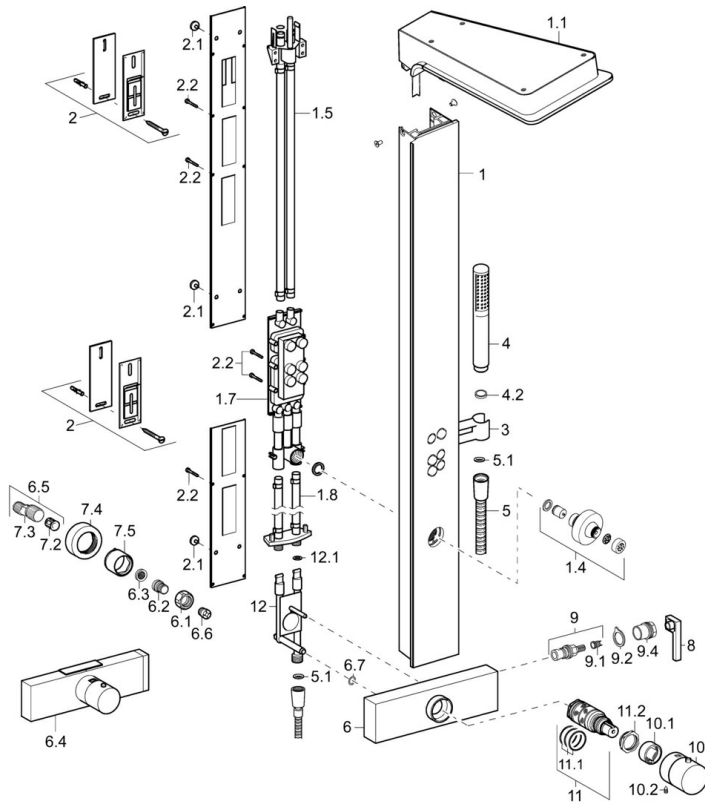

EAN: 4015474173668
static.hansa.com/58610900

- Dusche
- Thermostat
- Wandmontage
- Glas/Spiegel
- Temperatureinstellgriff, Durchflusseinstellgriff
- Druckumsteller
- Drucktaste
- Kopfbrause, Brausehalter, Brauseschlauch (1250 mm), Anti-Kalk-Technik
- Normal - Gleichmäßiger und weicher Wasserstrahl, Kaskadenförmig - Wasserstrahl wie ein Wasserfall, stark und breit
- Sicherheitssperre gegen Verbrühen bei 38°C
- Thermostatkartusche zur Temperaturreglung, Schmutzfilter, Rückflussverhinderer
- S-Anschlüsse, Abdeckung(en), Schalldämpfer
- Sicherheitsglas
- Laminare Wasserstrahlen, ohne Luftbeimischung
- 2-strahlig

Vorschriften

EN Standard **EN 1111**

Ersatzteile

SP58610900

	Name	Art.-Nr.
1	Duschpaneel	59913568
1.1	Kopfbrause Glas/Spiegel Ausgelaufen	59913570
1.4	Side shower Ausgelaufen	59913566
1.5	Verbindungs-Schläuche Ausgelaufen	59912498
1.7	Umstellung Ausgelaufen	59913679
1.8	Anschlusschläuche Ausgelaufen	59912497
2	Befestigungssatz Ausgelaufen	59912486
2.1	Gummidichtung	59912492
2.2	Schraube Ausgelaufen	59912495
3	Halter Ausgelaufen	59913567
4	Handbrause	54390100
4.1	Sieb	59906859
5	Brauseschlauch, L=1250	54120400
5.1	Dichtungsring, d 21x12x2	59912304
6.1	Anschlussmutter, G3/4, AF30	59902230
6.2	Nippel	59911075
6.3	Schmutzfilter, G3/4	59911076
6.4	Thermostat Ausgelaufen	59913574
6.5	Exzenter-Anschluss, G3/4xG1/2, DN15	59910254
6.6	Rückschlagventil	59905714
6.7	O-Ring, d 14x2 Ausgelaufen	59904823
7.2	Schalldämpfer	59904792
7.4	Rosette	59913105
7.5	Abdeckhülse	59913106
8	Absperrgriff	59913221
9	Oberteil, G1/2, SW17	59913224
9.1	Adapter Weiss	59910235
9.2	Schutzhülle	59913223
9.4	Schraube, M26x1, SW 22	59913222
10	Temperatur-Wählgriff	59913225
10.1	Temperaturanschlag	59911660
10.2	Schraube, M5x8, SW2.5	59904755
11	Thermostatkartusche	59911525
11.1	O-Ring, d 26x2	59911081
11.2	Spann-Mutter, M34x1, SW32	59911082
12	Adapter	59913572
12.1	O-Ring, d 10x2	59913573
N.I.	Schraube, M5x10, SW3 Ausgelaufen	59913680