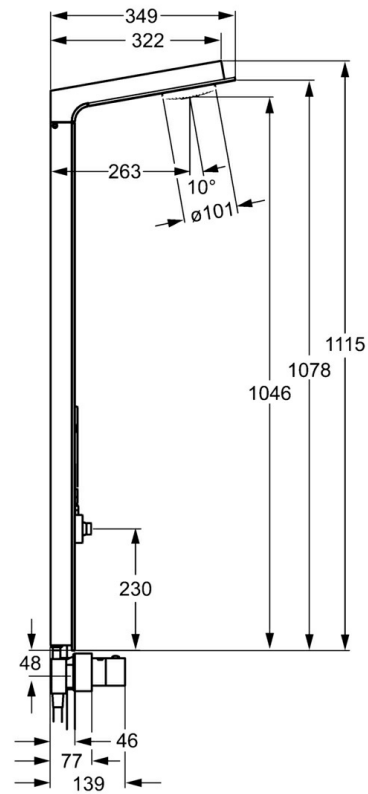

EAN: 4015474173668
static.hansa.com/58610900

- Dusche
- Thermostat
- Wandmontage
- Glas/Spiegel
- Temperatureinstellgriff, Durchflusseinstellgriff
- Druckumsteller
- Drucktaste
- Kopfbrause, Brausehalter, Brauseschlauch (1250 mm), Anti-Kalk-Technik
- Normal - Gleichmäßiger und weicher Wasserstrahl, Kaskadenförmig - Wasserstrahl wie ein Wasserfall, stark und breit
- Sicherheitssperre gegen Verbrühen bei 38°C
- Thermostatkartusche zur Temperaturreglung, Schmutzfilter, Rückflussverhinderer
- S-Anschlüsse, Abdeckung(en), Schalldämpfer
- Sicherheitsglas
- Laminare Wasserstrahlen, ohne Luftbeimischung
- 2-strahlig

Technische Daten

Durchflusseigenschaften

Durchfluss bei 3 bar **15.0 l/min**

Technische Eigenschaften

DN-Größe (Nennmaß) **DN15**
Warmwasserversorgung **max. +65°C**
Arbeitsdruck **1.5-10 bar**
Anschlussgröße **G1/2**
Länge / Höhe **1190 mm**
Ausladung **263 mm**
Sicherungseinrichtung (EN1717) **EB**