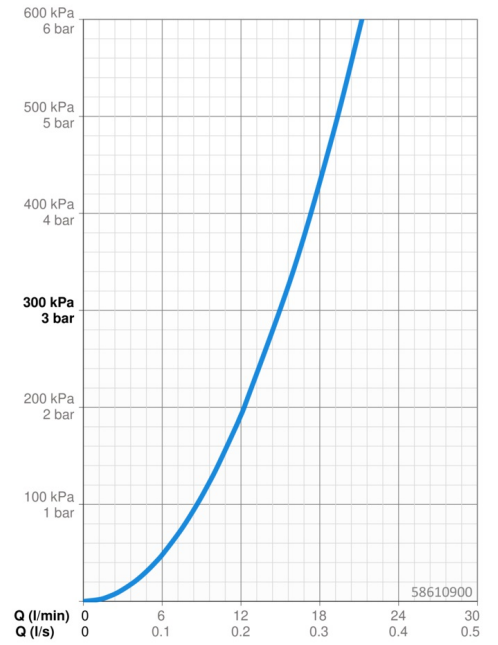

Technische Daten

Durchflusseigenschaften

Durchfluss bei 3 bar **15.0 l/min**

Technische Eigenschaften

DN-Größe (Nennmaß) **DN15**
Warmwasserversorgung **max. +65°C**
Arbeitsdruck **1.5-10 bar**
Anschlussgröße **G1/2**
Länge / Höhe **1190 mm**
Ausladung **263 mm**
Sicherungseinrichtung (EN1717) **EB**

Vorschriften

EN Standard **EN 1111**