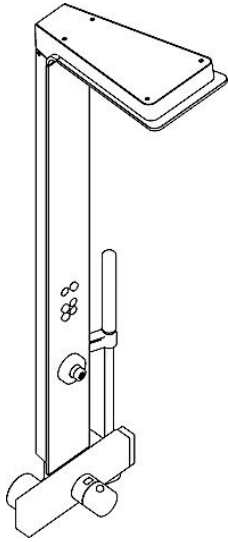

EAN: 4015474173668
static.hansa.com/58610900

- Dusche
- Thermostat
- Wandmontage
- Glas/Spiegel
- Temperatureinstellgriff, Durchflusseinstellgriff
- Druckumsteller
- Drucktaste
- Kopfbrause, Brausehalter, Brauseschlauch (1250 mm), Anti-Kalk-Technik
- Normal - Gleichmäßiger und weicher Wasserstrahl, Kaskadenförmig - Wasserstrahl wie ein Wasserfall, stark und breit
- Sicherheitssperre gegen Verbrühen bei 38°C
- Thermostatkartusche zur Temperaturreglung, Schmutzfilter, Rückflussverhinderer
- S-Anschlüsse, Abdeckung(en), Schalldämpfer
- Sicherheitsglas
- Laminare Wasserstrahlen, ohne Luftbeimischung
- 2-strahlig

Technische Daten

Durchflusseigenschaften

Durchfluss bei 3 bar **15.0 l/min**

Technische Eigenschaften

DN-Größe (Nennmaß) **DN15**
Warmwasserversorgung **max. +65°C**
Arbeitsdruck **1.5-10 bar**
Anschlussgröße **G1/2**
Länge / Höhe **1190 mm**
Ausladung **263 mm**
Sicherungseinrichtung (EN1717) **EB**