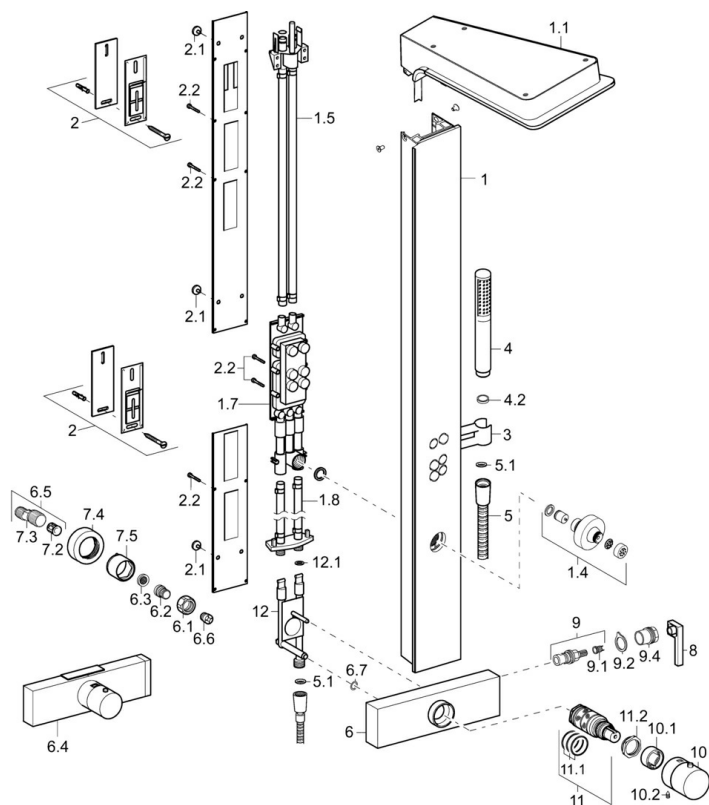

EAN: 4015474173668
static.hansa.com/58610900

- Řešení pro sprchy
- Termostatická
- Montáž na zeď
- Sklo/Zrcadlo
- Rukojeť regulátoru teploty, Rukojeť regulátoru průtoku
- Tlačný přepínač
- Tlačítko
- Hlavová sprcha, Držák sprchy, Sprchová hadice (1250 mm), Technologie proti usazeninám (snadno se čistí)
- Normální - Rovnoměrný a jemný proud vody, Cascade - Proud jako vodopád, silný a široký
- Bezpečnostní pojistka proti opaření při 38 °C
- Termostatická kartuše pro ovládání teploty, Filtr(y) na nečistoty, Zpětný ventil (-y)
- Etážky, Krycí deska(y), Tlumiče
- Bezpečnostní sklo
- Laminární proud
- 2 proudy

Předpisy

Norma EN **EN 1111**

Náhradní díly

SP58610900

Název	Kód
1 Sprchový panel	59913568
1.1 Sprchová s dešťovou sprchou Sklo/Zrcadlo Ukončeno	59913570
1.4 Side shower Ukončeno	59913566
1.5 Connector coupling Ukončeno	59912498
1.7 Diverter bar Ukončeno	59913679
1.8 Connector coupling Ukončeno	59912497
2 Upevňovací set Ukončeno	59912486
2.1 Gumové těsnění	59912492
2.2 Šroub Ukončeno	59912495
3 Držák Ukončeno	59913567
4 Ruční sprcha	54390100
4.1 Filtr	59906859
5 Sprchová hadice, L=1250	54120400
5.1 Těsnící kroužek, d 21x12x2	59912304
6.1 Připojovací matice, G3/4, AF30	59902230
6.2 Šroubení	59911075
6.3 Těsnění s filtrem, G3/4	59911076
6.4 Termostat Ukončeno	59913574
6.5 Excentrická spojka, G3/4xG1/2, DN15	59910254
6.6 Zpětný ventil	59905714
6.7 O-kroužek, d 14x2 Ukončeno	59904823
7.2 Tlumič	59904792
7.4 Kryt příruby	59913105
7.5 Růžice	59913106
8 Rukojet regulátoru průtoku	59913221
9 Vršek, G1/2, SW17	59913224
9.1 Adaptér Bílá	59910235
9.2 Protective sleeve	59913223
9.4 Šroub, M26x1, SW 22	59913222
10 Ovladač regulátoru teploty	59913225
10.1 Temperature adjustment limiter	59911660
10.2 Šroub, M5x8, SW2.5	59904755
11 Termoelement/Kartuše	59911525
11.1 O-kroužek, d 26x2	59911081
11.2 Upevňovací matice, M34x1, SW32	59911082
12 Adaptér	59913572
12.1 O-kroužek, d 10x2	59913573
N.I. Šroub, M5x10, SW3 Ukončeno	59913680