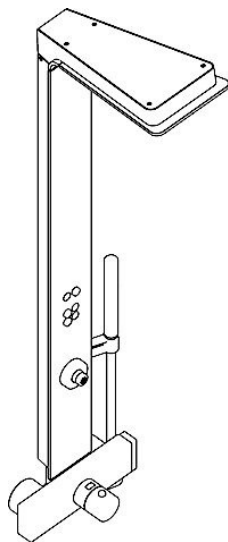

EAN: 4015474173668
static.hansa.com/58610900

- Řešení pro sprchy
- Termostatická
- Montáž na zeď
- Sklo/Zrcadlo
- Rukojeť regulátoru teploty, Rukojeť regulátoru průtoku
- Tlačný přepínač
- Tlačítko
- Hlavová sprcha, Držák sprchy, Sprchová hadice (1250 mm), Technologie proti usazeninám (snadno se čistí)
- Normální - Rovnoměrný a jemný proud vody, Cascade - Proud jako vodopád, silný a široký
- Bezpečnostní pojistka proti opaření při 38 °C
- Termostatická kartuše pro ovládání teploty, Filtr(y) na nečistoty, Zpětný ventil (-y)
- Etážky, Krycí deska(y), Tlumiče
- Bezpečnostní sklo
- Laminární proud
- 2 proudy

Technické údaje

Vlastnosti průtoku

Průtokové množství při 3 bar **15.0 l/min**

Technické vlastnosti

Velikost DN (jmenovitý rozměr) **DN15**
Zdroj teplé vody **max. +65°C**
Pracovní tlak **1.5-10 bar**
Velikost přípojky **G1/2**
Délka/výška **1190 mm**
Projection **263 mm**
Zabezpečení proti zpětnému toku (ČSN EN 1717) **EB**