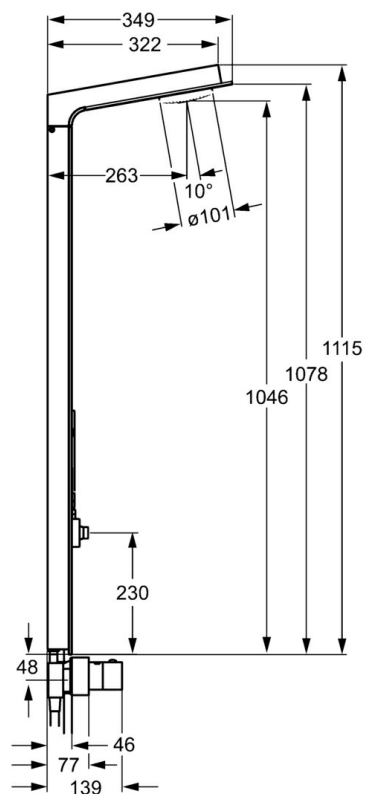

EAN: 4015474173668
static.hansa.com/58610900

- Řešení pro sprchy
- Termostatická
- Montáž na zeď
- Sklo/Zrcadlo
- Rukojeť regulátoru teploty, Rukojeť regulátoru průtoku
- Tlačný přepínač
- Tlačítko
- Hlavová sprcha, Držák sprchy, Sprchová hadice (1250 mm), Technologie proti usazeninám (snadno se čistí)
- Normální - Rovnoměrný a jemný proud vody, Cascade - Proud jako vodopád, silný a široký
- Bezpečnostní pojistka proti opaření při 38 °C
- Termostatická kartuše pro ovládání teploty, Filtr(y) na nečistoty, Zpětný ventil (-y)
- Etážky, Krycí deska(y), Tlumiče
- Bezpečnostní sklo
- Laminární proud
- 2 proudy

Technické údaje

Vlastnosti průtoku

Průtokové množství při 3 bar **15.0 l/min**

Technické vlastnosti

Velikost DN (jmenovitý rozměr) **DN15**
Zdroj teplé vody **max. +65°C**
Pracovní tlak **1.5-10 bar**
Velikost přípojky **G1/2**
Délka/výška **1190 mm**
Projection **263 mm**
Zabezpečení proti zpětnému toku (ČSN EN 1717) **EB**