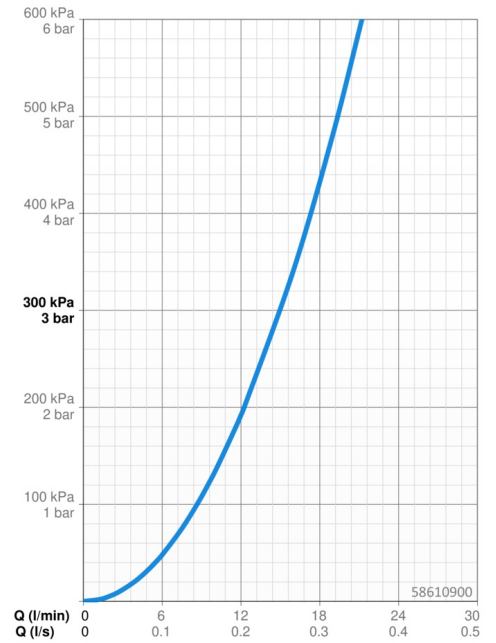

Technické údaje

Vlastnosti průtoku

Průtokové množství při 3 bar **15.0 l/min**

Technické vlastnosti

Velikost DN (jmenovitý rozměr) **DN15**
Zdroj teplé vody **max. +65°C**
Pracovní tlak **1.5-10 bar**
Velikost přípojky **G1/2**
Délka/výška **1190 mm**
Projection **263 mm**
Zabezpečení proti zpětnému toku (ČSN EN 1717) **EB**

Předpisy

Norma EN **EN 1111**