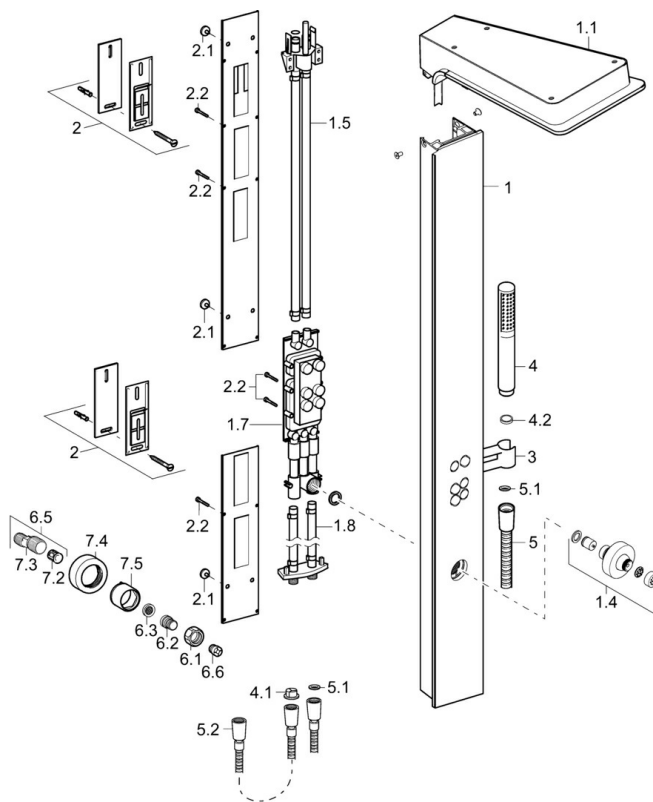

EAN: 4015474173606
static.hansa.com/58600100

- Douche oplossingen
- Wandmontage
- Glas/Spiegel
- Drukknop omstelling
- Handdouche, Douchehouder, Doucheslang (1250 mm), Hoofddouche
- Normaal – gelijkmatige en zachte waterstroom, Waterval – stroom als een waterval, sterk en breed
- Vuilfilter(s)
- Veiligheidsglas
- Laminair
- 2-stralig

Technische gegevens

Doorstromingseigenschappen

Doorstroomhoeveelheid bij 3 bar **15.0 l/min**

Technische eigenschappen

DN-maat **DN15**
 Warmwatertoevoer **max. +65°C**
 Werkdruk **1.5-10 bar**
 Aansluitmaat **G1/2**
 Lengte / Hoogte **1115 mm**
 Projection **263 mm**

Reserveonderdelen

SP58600100

	Naam	Code
1	Douchepaneel	59913568
1.1	Regendouche Glas/Spiegel Stopgezet	59913570
1.4	Side shower Chrom Stopgezet	59913566
1.5	Verbindingsstuk Stopgezet	59912498
1.7	Diverter bar Stopgezet	59913679
1.8	Verbindingsstuk Stopgezet	59912497
2	Bevestigingsset Stopgezet	59912486
2.1	Rubberen pakking	59912492
2.2	Schroef Stopgezet	59912495
3	Houder Chrom Stopgezet	59913567
4	Handdouche Chrom	54390100
4.1	Filter sproeier	59906859
4.2	Doorvoerbegrenzer	59912777
5	Doucheslang, L=1250 Chrom	54120400
5.1	Afdichtring, d 21x12x2	59912304
5.2	Doucheslang, L=1000	59912631
N.I.	Schroef, M5x10, SW3 Stopgezet	59913680