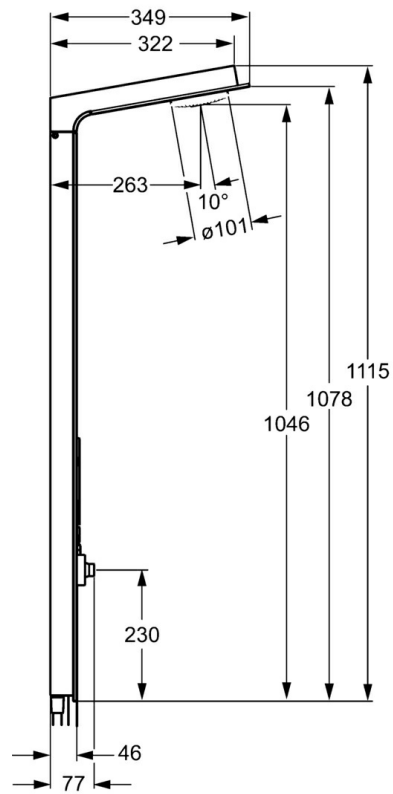

EAN: 4015474173606
static.hansa.com/58600100

- Douche oplossingen
- Wandmontage
- Glas/Spiegel
- Drukknop omstelling
- Handdouche, Douchehouder, Doucheslang (1250 mm), Hoofddouche
- Normaal – gelijkmatige en zachte waterstroom, Waterval – stroom als een waterval, sterk en breed
- Vuilfilter(s)
- Veiligheidsglas
- Laminair
- 2-stralig

Technische gegevens

Doorstromingseigenschappen

Doorstroomhoeveelheid bij 3 bar **15.0 l/min**

Technische eigenschappen

DN-maat **DN15**
 Warmwatertoevoer **max. +65°C**
 Werkdruk **1.5-10 bar**
 Aansluitmaat **G1/2**
 Lengte / Hoogte **1115 mm**
 Projection **263 mm**

Reserveonderdelen

SP58600100

	Naam	Code
1	Douchepaneel	59913568
1.1	Regendouche Glas/Spiegel Stopgezet	59913570
1.4	Side shower Chrom Stopgezet	59913566
1.5	Verbindingsstuk Stopgezet	59912498
1.7	Diverter bar Stopgezet	59913679
1.8	Verbindingsstuk Stopgezet	59912497
2	Bevestigingsset Stopgezet	59912486
2.1	Rubberen pakking	59912492
2.2	Schroef Stopgezet	59912495
3	Houder Chrom Stopgezet	59913567
4	Handdouche Chrom	54390100
4.1	Filter sproeier	59906859
4.2	Doorvoerbegrenzer	59912777
5	Doucheslang, L=1250 Chrom	54120400
5.1	Afdichtring, d 21x12x2	59912304
5.2	Doucheslang, L=1000	59912631
N.I.	Schroef, M5x10, SW3 Stopgezet	59913680