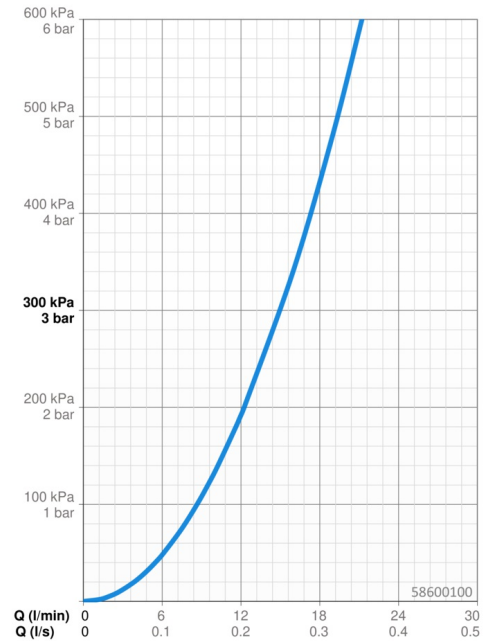

EAN: 4015474173606
static.hansa.com/58600100

- Douche oplossingen
- Wandmontage
- Glas/Spiegel
- Drukknop omstelling
- Handdouche, Douchehouder, Doucheslang (1250 mm), Hoofddouche
- Normaal – gelijkmatige en zachte waterstroom, Waterval – stroom als een waterval, sterk en breed
- Vuilfilter(s)
- Veiligheidsglas
- Laminair
- 2-stralig

Technische gegevens

Doorstromingseigenschappen

Doorstroomhoeveelheid bij 3 bar **15.0 l/min**

Technische eigenschappen

DN-maat **DN15**
 Warmwatertoevoer **max. +65°C**
 Werkdruk **1.5-10 bar**
 Aansluitmaat **G1/2**
 Lengte / Hoogte **1115 mm**
 Projection **263 mm**