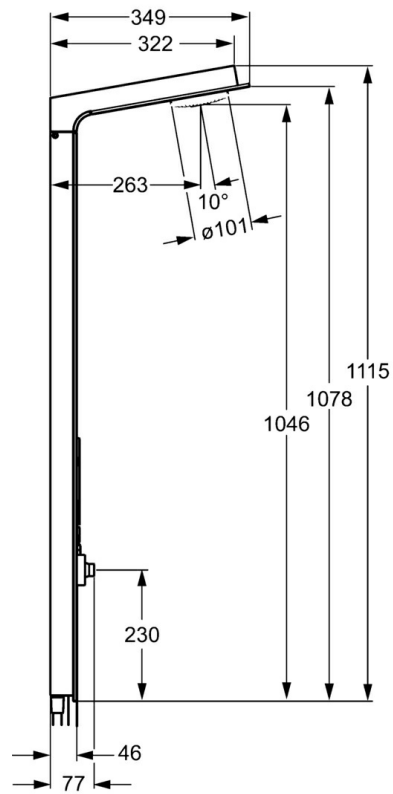

EAN: 4015474173606
static.hansa.com/58600100

- Soluzioni doccia
- Montaggio a parete
- Vetro/Specchio
- Deviatore push
- Doccetta a mano, Supporto doccetta, Flessibile doccia (1250 mm), Soffione doccia
- Normale - Getto d'acqua uniforme e morbido, Cascata - Getto come una cascata, forte e ampio
- Filtro/i anti-impurità
- Vetro di sicurezza
- Laminare
- 2 getti

Dati tecnici

Caratteristiche flusso

Portata 3 bar **15.0 l/min**

Caratteristiche tecniche

Misura DN (dimensione nominale) **DN15**
 Fornitura di acqua calda **max. +65°C**
 Pressione di esercizio **1.5-10 bar**
 Misura della connessione **G1/2**
 Lunghezza / altezza **1115 mm**
 Projection **263 mm**

Parti di ricambio

SP58600100

	Nome	Codice
1	Pannello doccia	59913568
1.1	Asta Doccia a pioggia Vetro/Specchio Fuori produzione	59913570
1.4	Side shower Cromo Fuori produzione	59913566
1.5	Connettore di innesto Fuori produzione	59912498
1.7	Diverter bar Fuori produzione	59913679
1.8	Connettore di innesto Fuori produzione	59912497
2	Set di fissaggio Fuori produzione	59912486
2.1	Guarnizione di gomma	59912492
2.2	Screw Fuori produzione	59912495
3	Titolare Cromo Fuori produzione	59913567
4	Doccetta Cromo	54390100
4.1	Filtro	59906859
4.2	Limitatore di portata	59912777
5	Flessibile doccia, L=1250 Cromo	54120400
5.1	L'anello di tenuta, d 21x12x2	59912304
5.2	Flessibile doccia, L=1000	59912631
N.I.	Screw, M5x10, SW3 Fuori produzione	59913680