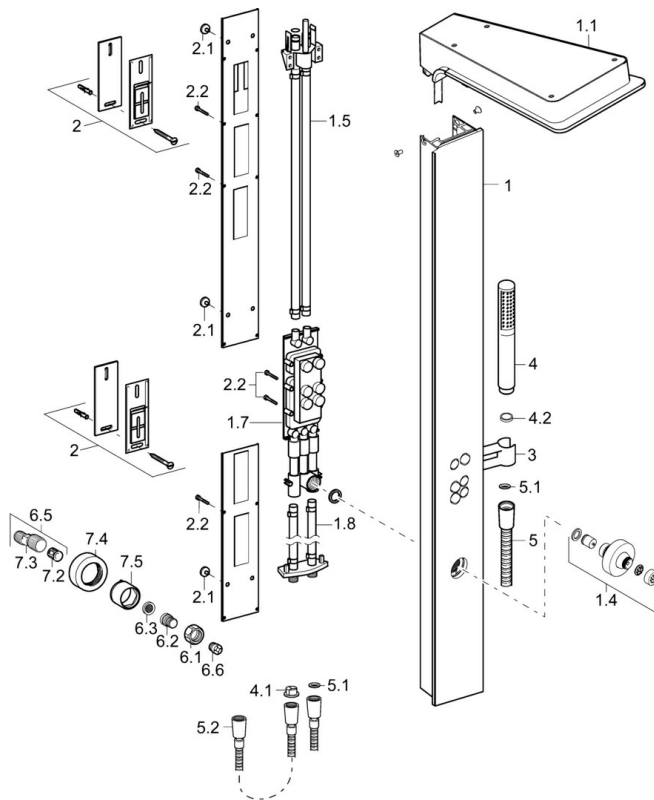

EAN: 4015474173606
static.hansa.com/58600100

- Soluzioni doccia
- Montaggio a parete
- Vetro/Specchio
- Deviatore push
- Doccetta a mano, Supporto doccetta, Flessibile doccia (1250 mm), Soffione doccia
- Normale - Getto d'acqua uniforme e morbido, Cascata - Getto come una cascata, forte e ampio
- Filtro/i anti-impurità
- Vetro di sicurezza
- Laminare
- 2 getti

Dati tecnici

Caratteristiche flusso

Portata 3 bar **15.0 l/min**

Caratteristiche tecniche

Misura DN (dimensione nominale) **DN15**
 Fornitura di acqua calda **max. +65°C**
 Pressione di esercizio **1.5-10 bar**
 Misura della connessione **G1/2**
 Lunghezza / altezza **1115 mm**
 Projection **263 mm**

Parti di ricambio

SP58600100

	Nome	Codice
1	Pannello doccia	59913568
1.1	Asta Doccia a pioggia Vetro/Specchio Fuori produzione	59913570
1.4	Side shower Cromo Fuori produzione	59913566
1.5	Connettore di innesto Fuori produzione	59912498
1.7	Diverter bar Fuori produzione	59913679
1.8	Connettore di innesto Fuori produzione	59912497
2	Set di fissaggio Fuori produzione	59912486
2.1	Guarnizione di gomma	59912492
2.2	Screw Fuori produzione	59912495
3	Titolare Cromo Fuori produzione	59913567
4	Doccetta Cromo	54390100
4.1	Filtro	59906859
4.2	Limitatore di portata	59912777
5	Flessibile doccia, L=1250 Cromo	54120400
5.1	L'anello di tenuta, d 21x12x2	59912304
5.2	Flessibile doccia, L=1000	59912631
N.I.	Screw, M5x10, SW3 Fuori produzione	59913680