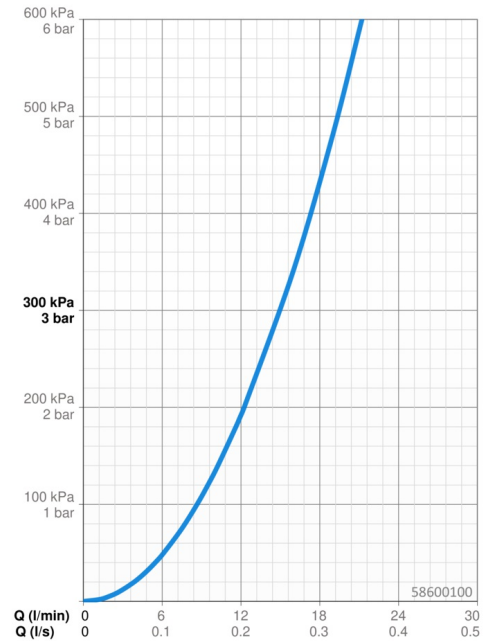

EAN: 4015474173606
static.hansa.com/58600100

- Soluzioni doccia
- Montaggio a parete
- Vetro/Specchio
- Deviatore push
- Doccetta a mano, Supporto doccetta, Flessibile doccia (1250 mm), Soffione doccia
- Normale - Getto d'acqua uniforme e morbido, Cascata - Getto come una cascata, forte e ampio
- Filtro/i anti-impurità
- Vetro di sicurezza
- Laminare
- 2 getti

Dati tecnici

Caratteristiche flusso

Portata 3 bar **15.0 l/min**

Caratteristiche tecniche

Misura DN (dimensione nominale) **DN15**
 Fornitura di acqua calda **max. +65°C**
 Pressione di esercizio **1.5-10 bar**
 Misura della connessione **G1/2**
 Lunghezza / altezza **1115 mm**
 Projection **263 mm**