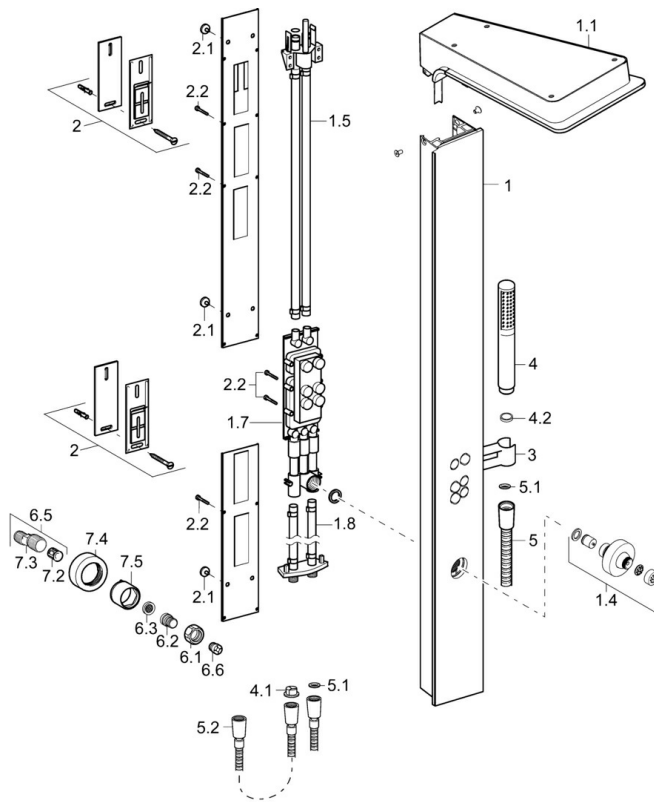

EAN: 4015474173606
static.hansa.com/58600100

- Solutions de douche
- Montage mural
- Verre/Miroir
- Inverseur à pousser
- Douchette, Support de douchette, Flexible de douche (1250 mm), Tête de douche
- Classique – Jet d'eau régulier et doux, Cascade – Jet comme une chute d'eau, puissant et généreux
- Filtre(s) à impuretés
- Verre de sécurité
- Laminaire
- 2 jets

Caractéristiques techniques

Caractéristiques de débit

Débit à 3 bar **15.0 l/min**

Caractéristiques techniques

Taille DN (diamètre nominal) **DN15**
 Alimentation en eau chaude **max. +65°C**
 Pression de service **1.5-10 bar**
 Taille de raccord **G1/2**
 Longueur/hauteur **1115 mm**
 Saillie **263 mm**

Pièces de rechange

SP58600100

	Nom	Code
1	Panneau de douche	59913568
1.1	Rain shower Verre/Miroir Arrêté	59913570
1.4	Side shower Arrêté	59913566
1.5	Raccords de connexion Arrêté	59912498
1.7	Diverter bar Arrêté	59913679
1.8	Raccords de connexion Arrêté	59912497
2	Ensemble de fixation Arrêté	59912486
2.1	Joint en caoutchouc	59912492
2.2	Vis Arrêté	59912495
3	Titulaire Arrêté	59913567
4	Douchette	54390100
4.1	Tête de douchette	59906859
4.2	Limiteur de débit	59912777
5	Flexible, L=1250	54120400
5.1	L'anneau d'étanchéité, d 21x12x2	59912304
5.2	Flexible, L=1000	59912631
N.I.	Vis, M5x10, SW3 Arrêté	59913680