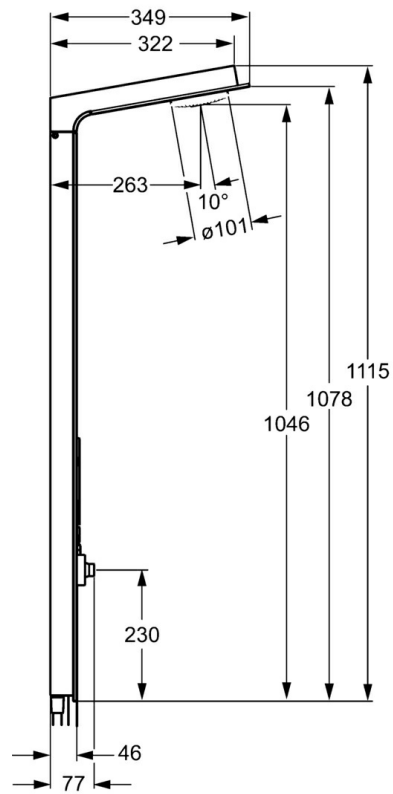

EAN: 4015474173606
static.hansa.com/58600100

- Solutions de douche
- Montage mural
- Verre/Miroir
- Inverseur à pousser
- Douchette, Support de douchette, Flexible de douche (1250 mm), Tête de douche
- Classique – Jet d'eau régulier et doux, Cascade – Jet comme une chute d'eau, puissant et généreux
- Filtre(s) à impuretés
- Verre de sécurité
- Laminaire
- 2 jets

Caractéristiques techniques

Caractéristiques de débit

Débit à 3 bar **15.0 l/min**

Caractéristiques techniques

Taille DN (diamètre nominal) **DN15**
 Alimentation en eau chaude **max. +65°C**
 Pression de service **1.5-10 bar**
 Taille de raccord **G1/2**
 Longueur/hauteur **1115 mm**
 Saillie **263 mm**

Pièces de rechange

SP58600100

	Nom	Code
1	Panneau de douche	59913568
1.1	Rain shower Verre/Miroir Arrêté	59913570
1.4	Side shower Arrêté	59913566
1.5	Raccords de connexion Arrêté	59912498
1.7	Diverter bar Arrêté	59913679
1.8	Raccords de connexion Arrêté	59912497
2	Ensemble de fixation Arrêté	59912486
2.1	Joint en caoutchouc	59912492
2.2	Vis Arrêté	59912495
3	Titulaire Arrêté	59913567
4	Douchette	54390100
4.1	Tête de douchette	59906859
4.2	Limiteur de débit	59912777
5	Flexible, L=1250	54120400
5.1	L'anneau d'étanchéité, d 21x12x2	59912304
5.2	Flexible, L=1000	59912631
N.I.	Vis, M5x10, SW3 Arrêté	59913680