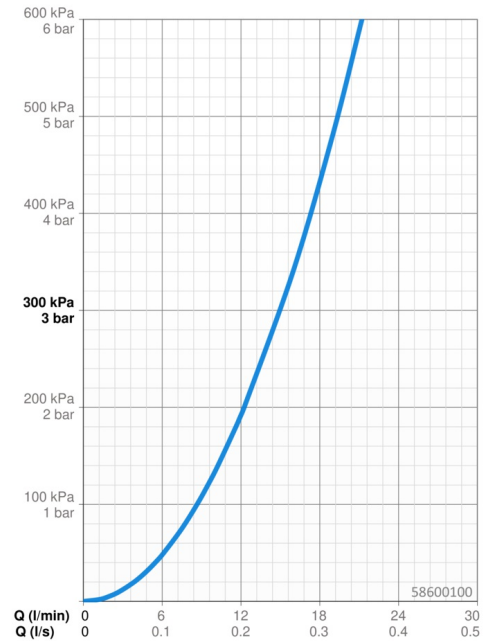

EAN: 4015474173606
static.hansa.com/58600100

- Solutions de douche
- Montage mural
- Verre/Miroir
- Inverseur à pousser
- Douchette, Support de douchette, Flexible de douche (1250 mm), Tête de douche
- Classique – Jet d'eau régulier et doux, Cascade – Jet comme une chute d'eau, puissant et généreux
- Filtre(s) à impuretés
- Verre de sécurité
- Laminaire
- 2 jets

Caractéristiques techniques

Caractéristiques de débit

Débit à 3 bar **15.0 l/min**

Caractéristiques techniques

Taille DN (diamètre nominal) **DN15**
 Alimentation en eau chaude **max. +65°C**
 Pression de service **1.5-10 bar**
 Taille de raccord **G1/2**
 Longueur/hauteur **1115 mm**
 Saillie **263 mm**