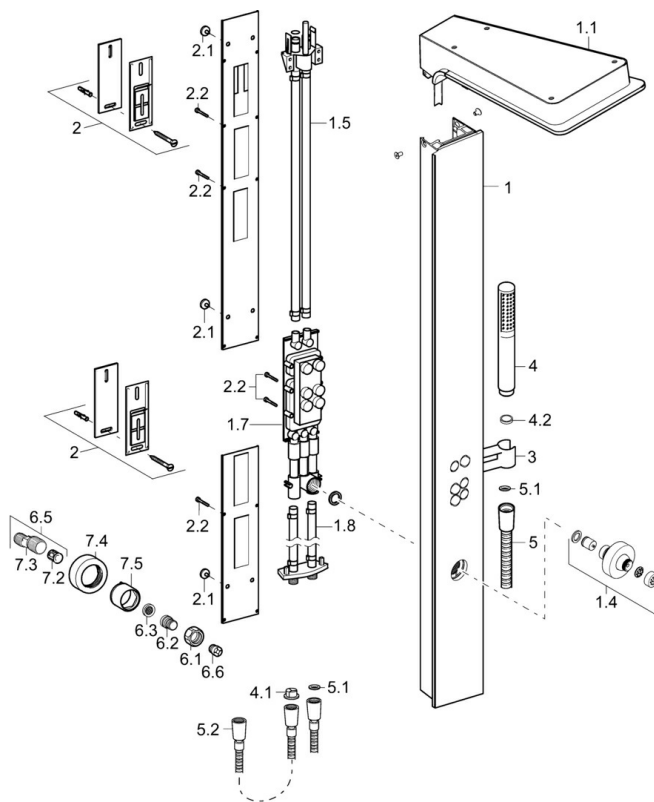

EAN: 4015474173606
static.hansa.com/58600100

- Dusche
- Wandmontage
- Glas/Spiegel
- Druckumsteller
- Handbrause, Brausehalter, Brauseschlauch (1250 mm), Kopfbrause
- Normal - Gleichmäßiger und weicher Wasserstrahl, Kaskadenförmig - Wasserstrahl wie ein Wasserfall, stark und breit
- Schmutzfilter
- Sicherheitsglas
- Laminare Wasserstrahlen, ohne Luftbeimischung
- 2-strahlig

Technische Daten

Durchflusseigenschaften

Durchfluss bei 3 bar

15.0 l/min

Technische Eigenschaften

DN-Größe (Nennmaß)

DN15

Warmwasserversorgung

max. +65°C

Arbeitsdruck

1.5-10 bar

Anschlussgröße

G1/2

Länge / Höhe

1115 mm

Ausladung

263 mm

Ersatzteile

SP58600100

	Name	Art.-Nr.
1	Duschpaneel	59913568
1.1	Kopfbrause Glas/Spiegel Ausgelaufen	59913570
1.4	Side shower Ausgelaufen	59913566
1.5	Verbindungs-Schläuche Ausgelaufen	59912498
1.7	Umstellung Ausgelaufen	59913679
1.8	Anschlusschläuche Ausgelaufen	59912497
2	Befestigungssatz Ausgelaufen	59912486
2.1	Gummidichtung	59912492
2.2	Schraube Ausgelaufen	59912495
3	Halter Ausgelaufen	59913567
4	Handbrause	54390100
4.1	Sieb	59906859
4.2	Durchflussbegrenzer	59912777
5	Brauseschlauch, L=1250	54120400
5.1	Dichtungsring, d 21x12x2	59912304
5.2	Schlauch, L=1000	59912631
N.I.	Schraube, M5x10, SW3 Ausgelaufen	59913680