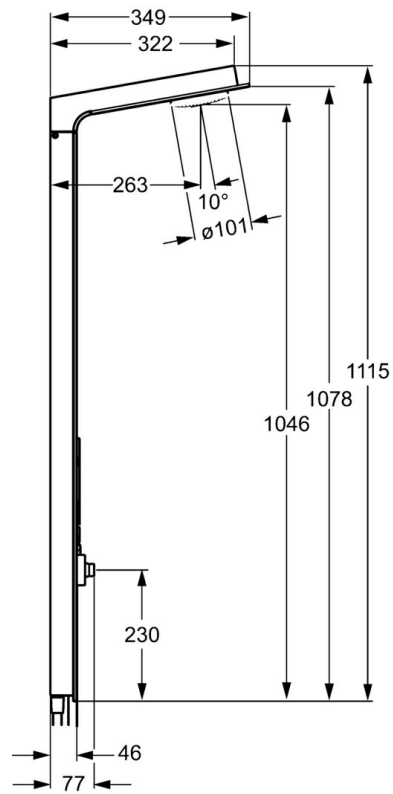

EAN: 4015474173606
static.hansa.com/58600100

- Dusche
- Wandmontage
- Glas/Spiegel
- Druckumsteller
- Handbrause, Brausehalter, Brauseschlauch (1250 mm), Kopfbrause
- Normal - Gleichmäßiger und weicher Wasserstrahl, Kaskadenförmig - Wasserstrahl wie ein Wasserfall, stark und breit
- Schmutzfilter
- Sicherheitsglas
- Laminare Wasserstrahlen, ohne Luftbeimischung
- 2-strahlig

Technische Daten

Durchflusseigenschaften

Durchfluss bei 3 bar

15.0 l/min

Technische Eigenschaften

DN-Größe (Nennmaß)

DN15

Warmwasserversorgung

max. +65°C

Arbeitsdruck

1.5-10 bar

Anschlussgröße

G1/2

Länge / Höhe

1115 mm

Ausladung

263 mm

Ersatzteile

SP58600100

	Name	Art.-Nr.
1	Duschpaneel	59913568
1.1	Kopfbrause Glas/Spiegel Ausgelaufen	59913570
1.4	Side shower Ausgelaufen	59913566
1.5	Verbindungs-Schläuche Ausgelaufen	59912498
1.7	Umstellung Ausgelaufen	59913679
1.8	Anschlusschläuche Ausgelaufen	59912497
2	Befestigungssatz Ausgelaufen	59912486
2.1	Gummidichtung	59912492
2.2	Schraube Ausgelaufen	59912495
3	Halter Ausgelaufen	59913567
4	Handbrause	54390100
4.1	Sieb	59906859
4.2	Durchflussbegrenzer	59912777
5	Brauseschlauch, L=1250	54120400
5.1	Dichtungsring, d 21x12x2	59912304
5.2	Schlauch, L=1000	59912631
N.I.	Schraube, M5x10, SW3 Ausgelaufen	59913680