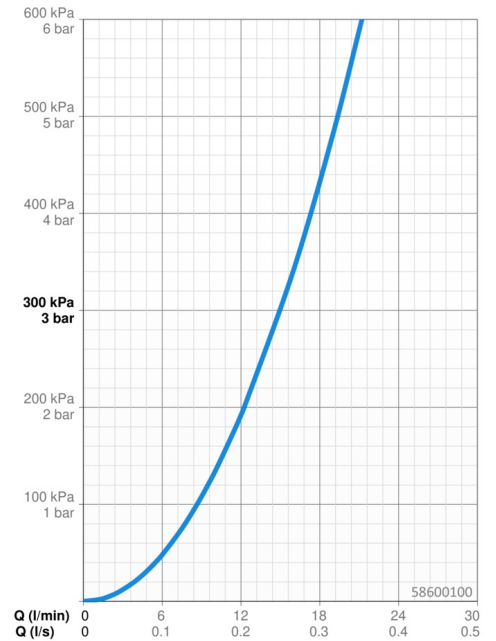

Technische Daten

Durchflusseigenschaften

Durchfluss bei 3 bar

15.0 l/min

Technische Eigenschaften

DN-Größe (Nennmaß)

DN15

Warmwasserversorgung

max. +65°C

Arbeitsdruck

1.5-10 bar

Anschlussgröße

G1/2

Länge / Höhe

1115 mm

Ausladung

263 mm