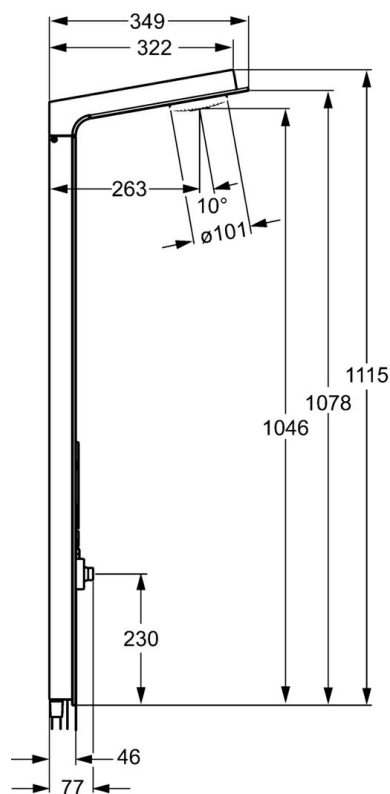

EAN: 4015474173606
static.hansa.com/58600100

- Řešení pro sprchy
- Montáž na zeď
- Sklo/Zrcadlo
- Tlačný přepínač
- Ruční sprcha, Držák sprchy, Sprchová hadice (1250 mm), Hlavová sprcha
- Normální - Rovnoměrný a jemný proud vody, Cascade - Proud jako vodopád, silný a široký
- Filtr(y) na nečistoty
- Bezpečnostní sklo
- Laminární proud
- 2 proudy

Technické údaje

Vlastnosti průtoku

Průtokové množství při 3 bar

15.0 l/min

Technické vlastnosti

Velikost DN (jmenovitý rozměr)

DN15

Zdroj teplé vody

max. +65°C

Pracovní tlak

1.5-10 bar

Velikost přípojky

G1/2

Délka/výška

1115 mm

Projection

263 mm

Náhradní díly

SP58600100

Název	Kód
1 Sprchový panel	59913568
1.1 Sprchová s dešťovou sprchou Sklo/Zrcadlo Ukončeno	59913570
1.4 Side shower Ukončeno	59913566
1.5 Connector coupling Ukončeno	59912498
1.7 Diverter bar Ukončeno	59913679
1.8 Connector coupling Ukončeno	59912497
2 Upevňovací set Ukončeno	59912486
2.1 Gumové těsnění	59912492
2.2 Šroub Ukončeno	59912495
3 Držák Ukončeno	59913567
4 Ruční sprcha	54390100
4.1 Filtr	59906859
4.2 Regulátor průtoku	59912777
5 Sprchová hadice, L=1250	54120400
5.1 Těsnicí kroužek, d 21x12x2	59912304
5.2 Sprchová hadice, L=1000	59912631
N.I. Šroub, M5x10, SW3 Ukončeno	59913680