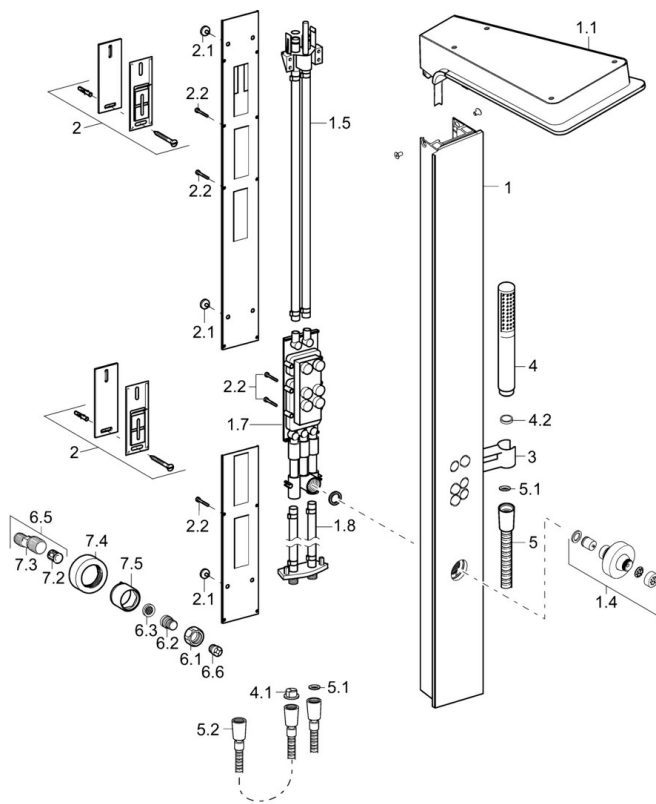

EAN: 4015474173606
static.hansa.com/58600100

- Řešení pro sprchy
- Montáž na zeď
- Sklo/Zrcadlo
- Tlačný přepínač
- Ruční sprcha, Držák sprchy, Sprchová hadice (1250 mm), Hlavová sprcha
- Normální - Rovnoměrný a jemný proud vody, Cascade - Proud jako vodopád, silný a široký
- Filtr(y) na nečistoty
- Bezpečnostní sklo
- Laminární proud
- 2 proudy

max. +65°C

Pracovní tlak

1.5-10 bar

Velikost přípojky

G1/2

Délka/výška

1115 mm

Projection

263 mm

Náhradní díly

SP58600100

Název	Kód
1 Sprchový panel	59913568
1.1 Sprchová s dešťovou sprchou Sklo/Zrcadlo Ukončeno	59913570
1.4 Side shower Ukončeno	59913566
1.5 Connector coupling Ukončeno	59912498
1.7 Diverter bar Ukončeno	59913679
1.8 Connector coupling Ukončeno	59912497
2 Upevňovací set Ukončeno	59912486
2.1 Gumové těsnění	59912492
2.2 Šroub Ukončeno	59912495
3 Držák Ukončeno	59913567
4 Ruční sprcha	54390100
4.1 Filtr	59906859
4.2 Regulátor průtoku	59912777
5 Sprchová hadice, L=1250	54120400
5.1 Těsnicí kroužek, d 21x12x2	59912304
5.2 Sprchová hadice, L=1000	59912631
N.I. Šroub, M5x10, SW3 Ukončeno	59913680