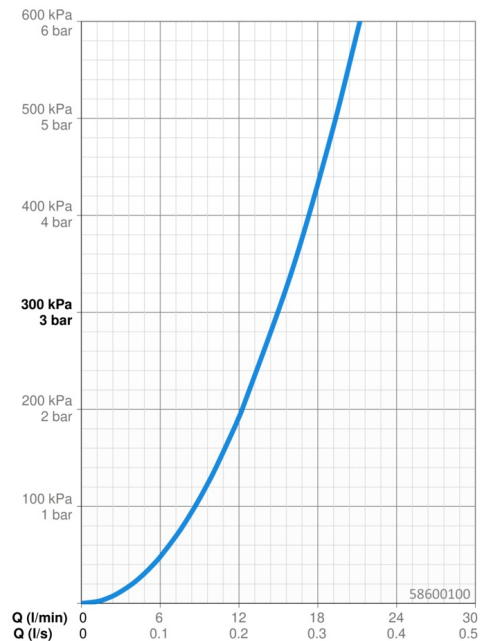

Technické údaje

Vlastnosti průtoku

Průtokové množství při 3 bar

15.0 l/min

Technické vlastnosti

Velikost DN (jmenovitý rozměr)

DN15

Zdroj teplé vody

max. +65°C

Pracovní tlak

1.5-10 bar

Velikost přípojky

G1/2

Délka/výška

1115 mm

Projection

263 mm