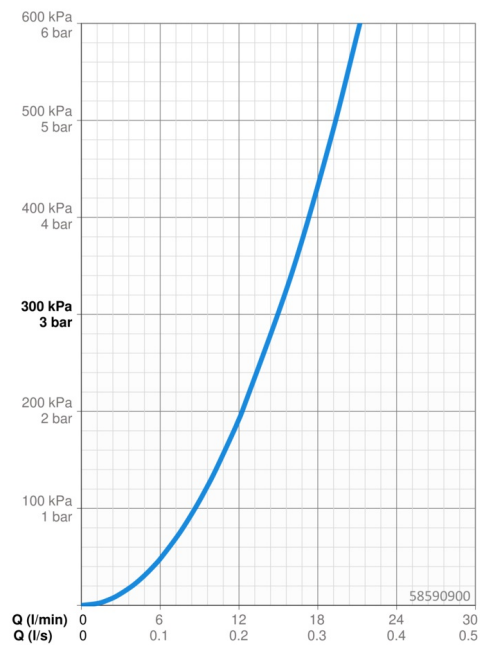

Technické údaje

Vlastnosti prietoku

Prietok pri tlaku 3 bar **15.0 l/min**

Technické vlastnosti

Veľkosť DN (menovitý rozmer) **DN15**
Dodávka teplej vody **max. +80°C**
Pracovný tlak **1-10 bar**
Spätná klapka (STN EN 1717) **EB**

Predpisy

Norma EN **EN 1111**