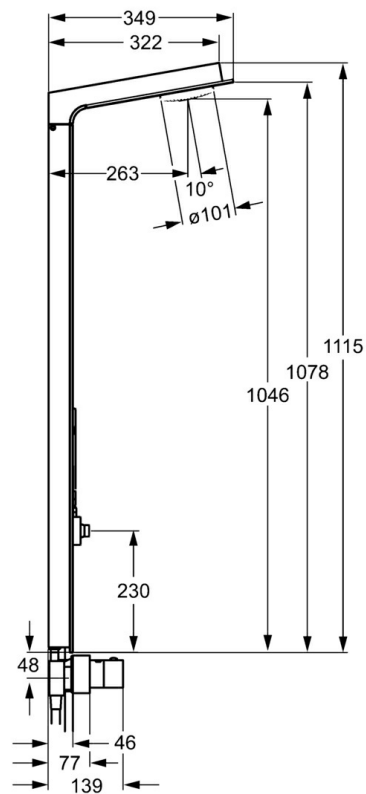

EAN: 4015474190245  
[static.hansa.com/58590900](http://static.hansa.com/58590900)

- Riešenia pre sprchy
- Termostatická
- Nástenná montáž
- Sivá
- Rukoväť regulátora teploty vody, Rukoväť regulátora prietoku vody
- Tlačný prepínač
- Hlavová sprcha, Držiak sprchy, Sprchová hadica (1250 mm)
- Normálny – Rovnomerný a jemný prúd vody, Kaskáda – Prúd ako vodopád, silný a široký
- Termostatická kartuša pre ovládanie teploty, Filter, filtre na nečistoty, Spätný ventil (-y)
- Tlmiče
- Bezpečnostné sklo
- Laminárny prúd
- 2-prúdová

### Technické vlastnosti

Veľkosť DN (menovitý rozmer) **DN15**  
Dodávka teplej vody **max. +80°C**  
Pracovný tlak **1-10 bar**  
Spätná klapka (STN EN 1717) **EB**

### SP5859090

Název	Kód
1 Sprchový panel Sívá Ukončené	59913569
1.1 Hlavová tanierová sprcha Sívá Ukončené	59913571
1.4 Side shower Ukončené	59913566
1.5 Connector coupling Ukončené	59912498
1.7 Diverter bar Ukončené	59913679
1.8 Ukončené	59912497
2 Upevňovací set Ukončené	59912486
2.1 Gumové tesnenie	59912492
2.2 Skrutka Ukončené	59912495
3 Držiak Ukončené	59913567
4 Ručná sprcha	54390100
4.1 Filtre	59906859
5 Sprchová hadica, L=1250	54120400
5.1 Tesniaci krúžok, d 21x12x2	59912304
6.1 Pripojovacie matice, G3/4, AF30	59902230
6.2 Vsuvka	59911075
6.3 Tesnenie s filtrom, G3/4	59911076
6.4 Termostat Ukončené	59913574
6.5 Excentrická spojka, G3/4xG1/2, DN15	59910254
6.6 Spätný ventil	59905714
6.7 O-krúžok, d 14x2 Ukončené	59904823
7.2 Tlmič	59904792
7.4 Kryt príruby	59913105
7.5 Ružice	59913106
8 Rukoväť regulátora prietoku vody	59913221
9 Sedlo, G1/2, SW17	59913224
9.1 Adaptér Biela	59910235
9.2 Protective sleeve	59913223
9.4 Skrutka, M26x1, SW 22	59913222
10 Rukoväť regulátora teploty	59913225
10.1 Temperature adjustment limiter	59911660
10.2 Skrutka, M5x8, SW2.5	59904755
11 Termoelement/Kartuš	59911525
11.1 O-krúžok, d 26x2	59911081
11.2 Pritlačná matica, M34x1, SW32	59911082
12 Adaptér	59913572
12.1 O-krúžok, d 10x2	59913573
N.I. Skrutka, M5x10, SW3 Ukončené	59913680