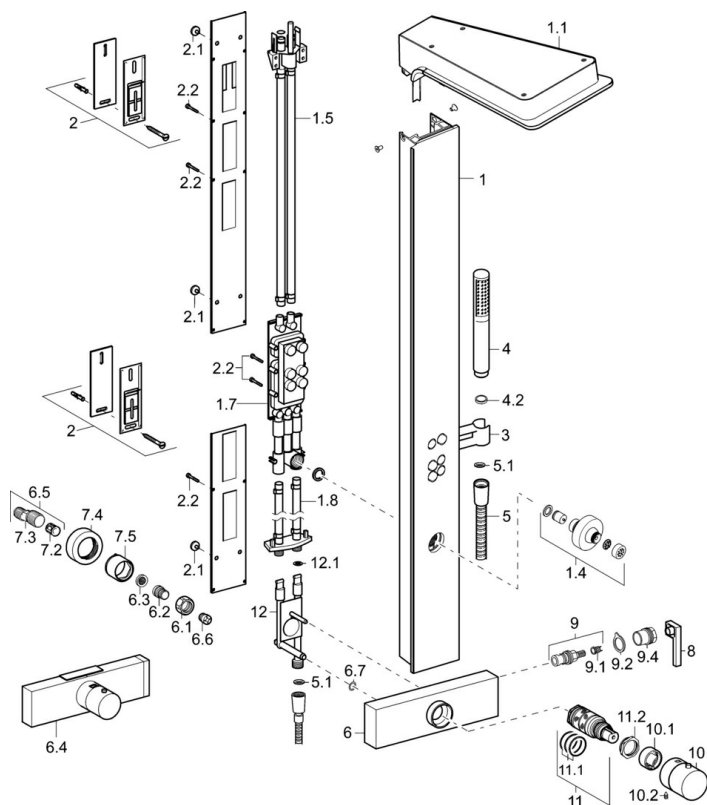

EAN: 4015474190245  
[static.hansa.com/58590900](http://static.hansa.com/58590900)

- Riešenia pre sprchy
- Termostatická
- Nástenná montáž
- Sivá
- Rukoväť regulátora teploty vody, Rukoväť regulátora prietoku vody
- Tlačný prepínač
- Hlavová sprcha, Držiak sprchy, Sprchová hadica (1250 mm)
- Normálny – Rovnomerný a jemný prúd vody, Kaskáda – Prúd ako vodopád, silný a široký
- Termostatická kartuša pre ovládanie teploty, Filter, filtre na nečistoty, Spätný ventil (-y)
- Tlmiče
- Bezpečnostné sklo
- Laminárny prúd
- 2-prúdová

### Technické vlastnosti

Veľkosť DN (menovitý rozmer) **DN15**  
Dodávka teplej vody **max. +80°C**  
Pracovný tlak **1-10 bar**  
Spätná klapka (STN EN 1717) **EB**

### SP5859090

Název	Kód
1 Sprchový panel Sívá Ukončené	59913569
1.1 Hlavová tanierová sprcha Sívá Ukončené	59913571
1.4 Side shower Ukončené	59913566
1.5 Connector coupling Ukončené	59912498
1.7 Diverter bar Ukončené	59913679
1.8 Ukončené	59912497
2 Upevňovací set Ukončené	59912486
2.1 Gumové tesnenie	59912492
2.2 Skrutka Ukončené	59912495
3 Držiak Ukončené	59913567
4 Ručná sprcha	54390100
4.1 Filtre	59906859
5 Sprchová hadica, L=1250	54120400
5.1 Tesniaci krúžok, d 21x12x2	59912304
6.1 Pripojovacie matice, G3/4, AF30	59902230
6.2 Vsuvka	59911075
6.3 Tesnenie s filtrom, G3/4	59911076
6.4 Termostat Ukončené	59913574
6.5 Excentrická spojka, G3/4xG1/2, DN15	59910254
6.6 Spätný ventil	59905714
6.7 O-krúžok, d 14x2 Ukončené	59904823
7.2 Tlmič	59904792
7.4 Kryt príruby	59913105
7.5 Ružice	59913106
8 Rukoväť regulátora prietoku vody	59913221
9 Sedlo, G1/2, SW17	59913224
9.1 Adaptér Biela	59910235
9.2 Protective sleeve	59913223
9.4 Skrutka, M26x1, SW 22	59913222
10 Rukoväť regulátora teploty	59913225
10.1 Temperature adjustment limiter	59911660
10.2 Skrutka, M5x8, SW2.5	59904755
11 Termoelement/Kartuš	59911525
11.1 O-krúžok, d 26x2	59911081
11.2 Pritlačná matica, M34x1, SW32	59911082
12 Adaptér	59913572
12.1 O-krúžok, d 10x2	59913573
N.I. Skrutka, M5x10, SW3 Ukončené	59913680