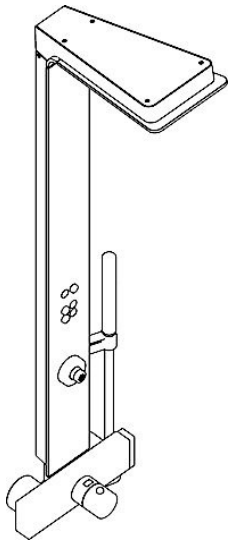

EAN: 4015474190245  
[static.hansa.com/58590900](http://static.hansa.com/58590900)

- Riešenia pre sprchy
- Termostatická
- Nástenná montáž
- Sivá
- Rukoväť regulátora teploty vody, Rukoväť regulátora prietoku vody
- Tlačný prepínač
- Hlavová sprcha, Držiak sprchy, Sprchová hadica (1250 mm)
- Normálny – Rovnomerný a jemný prúd vody, Kaskáda – Prúd ako vodopád, silný a široký
- Termostatická kartuša pre ovládanie teploty, Filter, filtre na nečistoty, Spätný ventil (-y)
- Tlmiče
- Bezpečnostné sklo
- Laminárny prúd
- 2-prúdová

### Technické vlastnosti

Veľkosť DN (menovitý rozmer) **DN15**  
Dodávka teplej vody **max. +80°C**  
Pracovný tlak **1-10 bar**  
Spätná klapka (STN EN 1717) **EB**

### SP5859090

Název	Kód
1 Sprchový panel Sívá Ukončené	59913569
1.1 Hlavová tanierová sprcha Sívá Ukončené	59913571
1.4 Side shower Ukončené	59913566
1.5 Connector coupling Ukončené	59912498
1.7 Diverter bar Ukončené	59913679
1.8 Ukončené	59912497
2 Upevňovací set Ukončené	59912486
2.1 Gumové tesnenie	59912492
2.2 Skrutka Ukončené	59912495
3 Držiak Ukončené	59913567
4 Ručná sprcha	54390100
4.1 Filtre	59906859
5 Sprchová hadica, L=1250	54120400
5.1 Tesniaci krúžok, d 21x12x2	59912304
6.1 Pripojovacie matice, G3/4, AF30	59902230
6.2 Vsuvka	59911075
6.3 Tesnenie s filtrom, G3/4	59911076
6.4 Termostat Ukončené	59913574
6.5 Excentrická spojka, G3/4xG1/2, DN15	59910254
6.6 Spätný ventil	59905714
6.7 O-krúžok, d 14x2 Ukončené	59904823
7.2 Tlmič	59904792
7.4 Kryt príruby	59913105
7.5 Ružice	59913106
8 Rukoväť regulátora prietoku vody	59913221
9 Sedlo, G1/2, SW17	59913224
9.1 Adaptér Biela	59910235
9.2 Protective sleeve	59913223
9.4 Skrutka, M26x1, SW 22	59913222
10 Rukoväť regulátora teploty	59913225
10.1 Temperature adjustment limiter	59911660
10.2 Skrutka, M5x8, SW2.5	59904755
11 Termoelement/Kartuš	59911525
11.1 O-krúžok, d 26x2	59911081
11.2 Pritlačná matica, M34x1, SW32	59911082
12 Adaptér	59913572
12.1 O-krúžok, d 10x2	59913573
N.I. Skrutka, M5x10, SW3 Ukončené	59913680