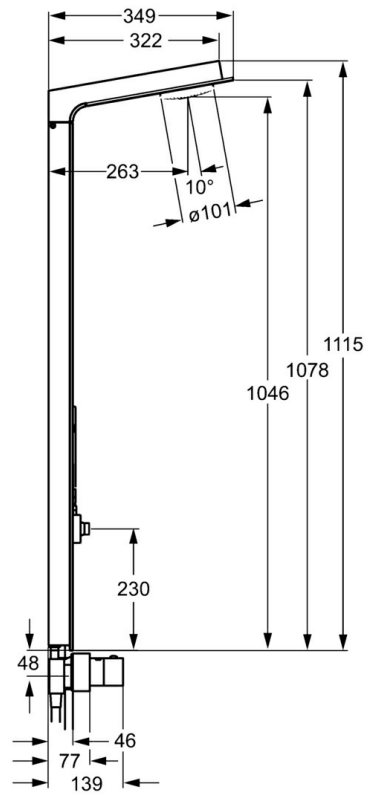

EAN: 4015474190245  
[static.hansa.com/58590900](http://static.hansa.com/58590900)

- Douche oplossingen
- Thermostatisch
- Wandmontage
- Grijs
- Temperatuurgreep, Debietgreep
- Druknop omstelling
- Hoofddouche, Douchehouder, Doucheslang (1250 mm)
- Normaal – gelijkmatige en zachte waterstroom, Waterval – stroom als een waterval, sterk en breed
- Thermostatische temperatuurregeling, Vuilfilter(s), Terugslagklep
- Geluïdsdemper(s)
- Veiligheidsglas
- Laminair
- 2-stralig

### Doorstromingseigenschappen

Doorstroomhoeveelheid bij 3 bar **15.0 l/min**

### Technische eigenschappen

DN-maat **DN15**  
Warmwatertoevoer **max. +80°C**  
Werkdruk **1-10 bar**  
Terugstroom beveiliging (EN1717) **EB**