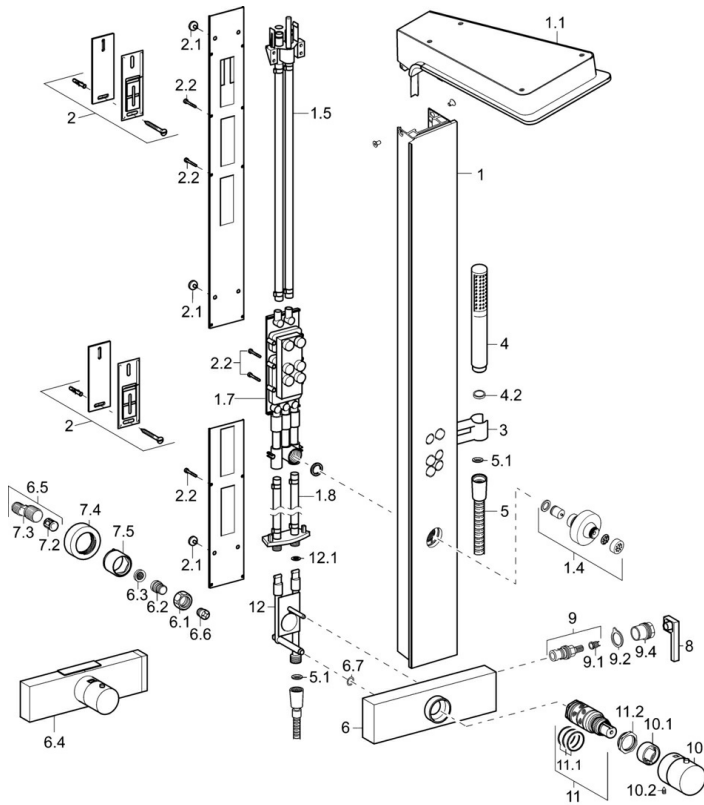

EAN: 4015474190245  
[static.hansa.com/58590900](http://static.hansa.com/58590900)

- Douche oplossingen
- Thermostatisch
- Wandmontage
- Grijs
- Temperatuurgreep, Debietgreep
- Druknop omstelling
- Hoofddouche, Douchehouder, Doucheslang (1250 mm)
- Normaal – gelijkmatige en zachte waterstroom, Waterval – stroom als een waterval, sterk en breed
- Thermostatische temperatuurregeling, Vuilfilter(s), Terugslagklep
- Geluïdsdemper(s)
- Veiligheidsglas
- Laminair
- 2-stralig

### Technische eigenschappen

DN-maat **DN15**  
Warmwatertoevoer **max. +80°C**  
Werkdruk **1-10 bar**  
Terugstroom beveiliging (EN1717) **EB**

### SP58590900

Naam	Code	
1	Douchepaneel Grijs Stopgezet	59913569
1.1	Regendouche Grijs Stopgezet	59913571
1.4	Side shower Chroom Stopgezet	59913566
1.5	Verbindingsstuk Stopgezet	59912498
1.7	Diverter bar Stopgezet	59913679
1.8	Verbindingsstuk Stopgezet	59912497
2	Bevestigingsset Stopgezet	59912486
2.1	Rubberen pakking	59912492
2.2	Schroef Stopgezet	59912495
3	Houder Chroom Stopgezet	59913567
4	Handdouche Chroom	54390100
4.1	Filter sproeier	59906859
5	Doucheslang, L=1250 Chroom	54120400
5.1	Afdichtring, d 21x12x2	59912304
6.1	Aansluiting moer, G3/4, AF30	59902230
6.2	Nippel	59911075
6.3	Filter dichting, G3/4	59911076
6.4	Thermostaat Stopgezet	59913574
6.5	Excentrieke aansluiting, G3/4xG1/2, DN15	59910254
6.6	Terugslagklep	59905714
6.7	O-ring, d 14x2 Stopgezet	59904823
7.2	Geluiddemper	59904792
7.4	Afdekplaat	59913105
7.5	Rosassen	59913106
8	Debiethendel	59913221
9	Binnenwerk, G1/2, SW17	59913224
9.1	Adapter Wit	59910235
9.2	Protective sleeve	59913223
9.4	Schroef, M26x1, SW 22	59913222
10	Temperatuur hendel Chroom	59913225
10.1	Temperature adjustment limiter	59911660
10.2	Schroef, M5x8, SW2.5	59904755
11	Thermostaat/binnenwerk	59911525
11.1	O-ring, d 26x2	59911081
11.2	Schroefring, M34x1, SW32	59911082
12	Adapter	59913572
12.1	O-ring, d 10x2	59913573
N.I.	Schroef, M5x10, SW3 Stopgezet	59913680