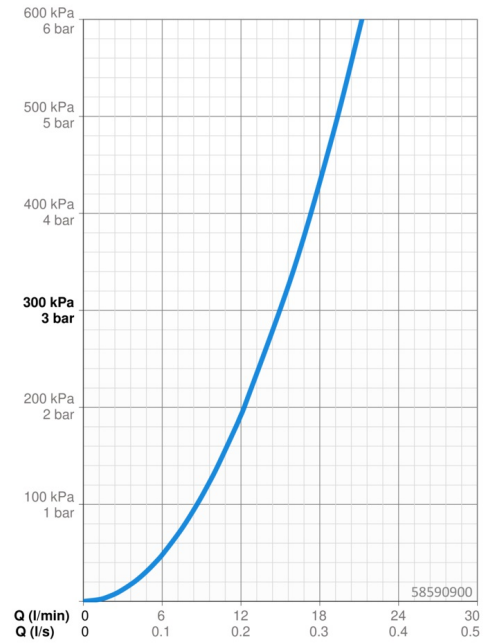

Technische gegevens

Doorstromingseigenschappen

Doorstroomhoeveelheid bij 3 bar **15.0 l/min**

Technische eigenschappen

DN-maat **DN15**
Warmwatertoevoer **max. +80°C**
Werkdruk **1-10 bar**
Terugstroom beveiliging (EN1717) **EB**

Voorschriften

EN-norm **EN 1111**