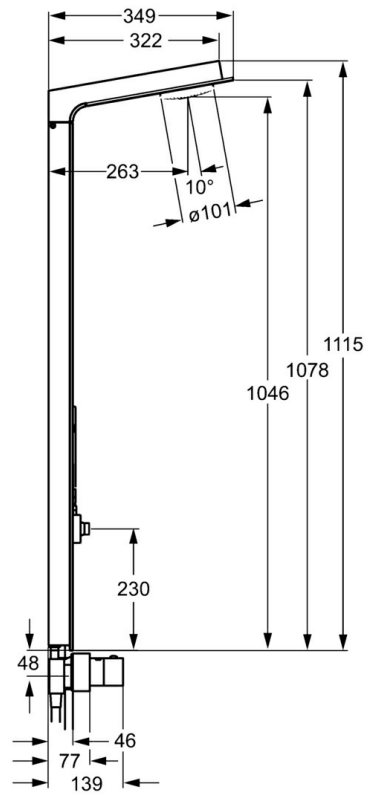

EAN: 4015474190245  
[static.hansa.com/58590900](http://static.hansa.com/58590900)

- Dusche
- Thermostat
- Wandmontage
- Grau
- Temperatureinstellgriff, Durchflusseinstellgriff
- Druckumsteller
- Kopfbrause, Brausehalter, Brauseschlauch (1250 mm)
- Normal – Gleichmäßiger und weicher Wasserstrahl, Kaskadenförmig - Wasserstrahl wie ein Wasserfall, stark und breit
- Thermostatkartusche zur Temperaturreglung, Schmutzfilter, Rückflussverhinderer
- Schalldämpfer
- Sicherheitsglas
- Laminare Wasserstrahlen, ohne Luftbeimischung
- 2-strahlig

### Technische Eigenschaften

DN-Größe (Nennmaß) **DN15**  
 Warmwasserversorgung **max. +80°C**  
 Arbeitsdruck **1-10 bar**  
 Sicherungseinrichtung (EN1717) **EB**

### SP5859090

	Name	Art.-Nr.
1	Duschpaneel Grau Ausgelaufen	59913569
1.1	Kopfbrause Grau Ausgelaufen	59913571
1.4	Side shower Ausgelaufen	59913566
1.5	Verbindungs-Schläuche Ausgelaufen	59912498
1.7	Umstellung Ausgelaufen	59913679
1.8	Anschlusschläuche Ausgelaufen	59912497
2	Befestigungssatz Ausgelaufen	59912486
2.1	Gummidichtung	59912492
2.2	Schraube Ausgelaufen	59912495
3	Halter Ausgelaufen	59913567
4	Handbrause	54390100
4.1	Sieb	59906859
5	Brauseschlauch, L=1250	54120400
5.1	Dichtungsring, d 21x12x2	59912304
6.1	Anschlussmutter, G3/4, AF30	59902230
6.2	Nippel	59911075
6.3	Schmutzfilter, G3/4	59911076
6.4	Thermostat Ausgelaufen	59913574
6.5	Exzenter-Anschluss, G3/4xG1/2, DN15	59910254
6.6	Rückschlagventil	59905714
6.7	O-Ring, d 14x2 Ausgelaufen	59904823
7.2	Schalldämpfer	59904792
7.4	Rosette	59913105
7.5	Abdeckhülse	59913106
8	Absperrgriff	59913221
9	Oberteil, G1/2, SW17	59913224
9.1	Adapter Weiss	59910235
9.2	Schutzhülle	59913223
9.4	Schraube, M26x1, SW 22	59913222
10	Temperatur-Wählgriff	59913225
10.1	Temperaturanschlag	59911660
10.2	Schraube, M5x8, SW2.5	59904755
11	Thermostatkartusche	59911525
11.1	O-Ring, d 26x2	59911081
11.2	Spann-Mutter, M34x1, SW32	59911082
12	Adapter	59913572
12.1	O-Ring, d 10x2	59913573
N.I.	Schraube, M5x10, SW3 Ausgelaufen	59913680