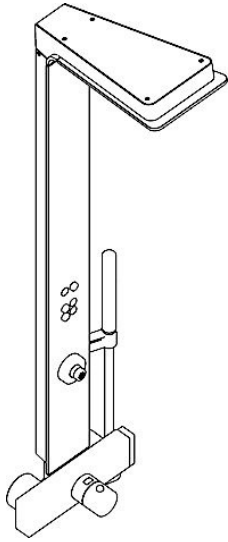

EAN: 4015474190245  
[static.hansa.com/58590900](http://static.hansa.com/58590900)

- Dusche
- Thermostat
- Wandmontage
- Grau
- Temperatureinstellgriff, Durchflusseinstellgriff
- Druckumsteller
- Kopfbrause, Brausehalter, Brauseschlauch (1250 mm)
- Normal – Gleichmäßiger und weicher Wasserstrahl, Kaskadenförmig - Wasserstrahl wie ein Wasserfall, stark und breit
- Thermostatkartusche zur Temperaturreglung, Schmutzfilter, Rückflussverhinderer
- Schalldämpfer
- Sicherheitsglas
- Laminare Wasserstrahlen, ohne Luftbeimischung
- 2-strahlig

### Technische Eigenschaften

DN-Größe (Nennmaß) **DN15**  
 Warmwasserversorgung **max. +80°C**  
 Arbeitsdruck **1-10 bar**  
 Sicherungseinrichtung (EN1717) **EB**

### SP5859090

	Name	Art.-Nr.
1	Duschpaneel Grau Ausgelaufen	59913569
1.1	Kopfbrause Grau Ausgelaufen	59913571
1.4	Side shower Ausgelaufen	59913566
1.5	Verbindungs-Schläuche Ausgelaufen	59912498
1.7	Umstellung Ausgelaufen	59913679
1.8	Anschlusschläuche Ausgelaufen	59912497
2	Befestigungssatz Ausgelaufen	59912486
2.1	Gummidichtung	59912492
2.2	Schraube Ausgelaufen	59912495
3	Halter Ausgelaufen	59913567
4	Handbrause	54390100
4.1	Sieb	59906859
5	Brauseschlauch, L=1250	54120400
5.1	Dichtungsring, d 21x12x2	59912304
6.1	Anschlussmutter, G3/4, AF30	59902230
6.2	Nippel	59911075
6.3	Schmutzfilter, G3/4	59911076
6.4	Thermostat Ausgelaufen	59913574
6.5	Exzenter-Anschluss, G3/4xG1/2, DN15	59910254
6.6	Rückschlagventil	59905714
6.7	O-Ring, d 14x2 Ausgelaufen	59904823
7.2	Schalldämpfer	59904792
7.4	Rosette	59913105
7.5	Abdeckhülse	59913106
8	Absperrgriff	59913221
9	Oberteil, G1/2, SW17	59913224
9.1	Adapter Weiss	59910235
9.2	Schutzhülle	59913223
9.4	Schraube, M26x1, SW 22	59913222
10	Temperatur-Wählgriff	59913225
10.1	Temperaturanschlag	59911660
10.2	Schraube, M5x8, SW2.5	59904755
11	Thermostatkartusche	59911525
11.1	O-Ring, d 26x2	59911081
11.2	Spann-Mutter, M34x1, SW32	59911082
12	Adapter	59913572
12.1	O-Ring, d 10x2	59913573
N.I.	Schraube, M5x10, SW3 Ausgelaufen	59913680