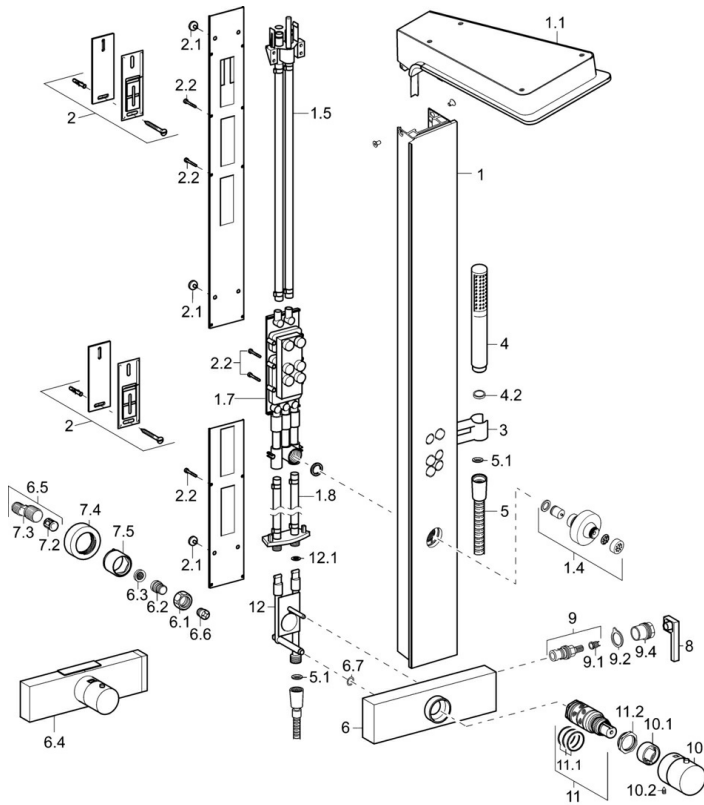

EAN: 4015474190245  
[static.hansa.com/58590900](http://static.hansa.com/58590900)

- Dusche
- Thermostat
- Wandmontage
- Grau
- Temperatureinstellgriff, Durchflusseinstellgriff
- Druckumsteller
- Kopfbrause, Brausehalter, Brauseschlauch (1250 mm)
- Normal – Gleichmäßiger und weicher Wasserstrahl, Kaskadenförmig - Wasserstrahl wie ein Wasserfall, stark und breit
- Thermostatkartusche zur Temperaturreglung, Schmutzfilter, Rückflussverhinderer
- Schalldämpfer
- Sicherheitsglas
- Laminare Wasserstrahlen, ohne Luftbeimischung
- 2-strahlig

### Technische Eigenschaften

DN-Größe (Nennmaß) **DN15**  
 Warmwasserversorgung **max. +80°C**  
 Arbeitsdruck **1-10 bar**  
 Sicherungseinrichtung (EN1717) **EB**

### SP5859090

	Name	Art.-Nr.
1	Duschpaneel Grau Ausgelaufen	59913569
1.1	Kopfbrause Grau Ausgelaufen	59913571
1.4	Side shower Ausgelaufen	59913566
1.5	Verbindungs-Schläuche Ausgelaufen	59912498
1.7	Umstellung Ausgelaufen	59913679
1.8	Anschlusschläuche Ausgelaufen	59912497
2	Befestigungssatz Ausgelaufen	59912486
2.1	Gummidichtung	59912492
2.2	Schraube Ausgelaufen	59912495
3	Halter Ausgelaufen	59913567
4	Handbrause	54390100
4.1	Sieb	59906859
5	Brauseschlauch, L=1250	54120400
5.1	Dichtungsring, d 21x12x2	59912304
6.1	Anschlussmutter, G3/4, AF30	59902230
6.2	Nippel	59911075
6.3	Schmutzfilter, G3/4	59911076
6.4	Thermostat Ausgelaufen	59913574
6.5	Exzenter-Anschluss, G3/4xG1/2, DN15	59910254
6.6	Rückschlagventil	59905714
6.7	O-Ring, d 14x2 Ausgelaufen	59904823
7.2	Schalldämpfer	59904792
7.4	Rosette	59913105
7.5	Abdeckhülse	59913106
8	Absperrgriff	59913221
9	Oberteil, G1/2, SW17	59913224
9.1	Adapter Weiss	59910235
9.2	Schutzhülle	59913223
9.4	Schraube, M26x1, SW 22	59913222
10	Temperatur-Wählgriff	59913225
10.1	Temperaturanschlag	59911660
10.2	Schraube, M5x8, SW2.5	59904755
11	Thermostatkartusche	59911525
11.1	O-Ring, d 26x2	59911081
11.2	Spann-Mutter, M34x1, SW32	59911082
12	Adapter	59913572
12.1	O-Ring, d 10x2	59913573
N.I.	Schraube, M5x10, SW3 Ausgelaufen	59913680