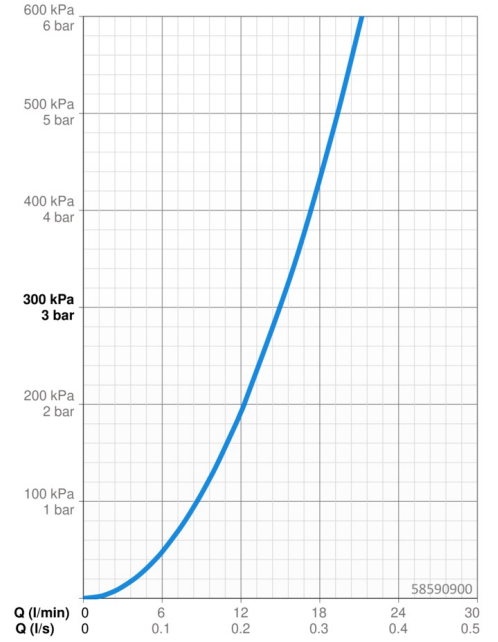

Technische Daten

Durchflusseigenschaften

Durchfluss bei 3 bar **15.0 l/min**

Technische Eigenschaften

DN-Größe (Nennmaß) **DN15**
Warmwasserversorgung **max. +80°C**
Arbeitsdruck **1-10 bar**
Sicherungseinrichtung (EN1717) **EB**

Vorschriften

EN Standard **EN 1111**