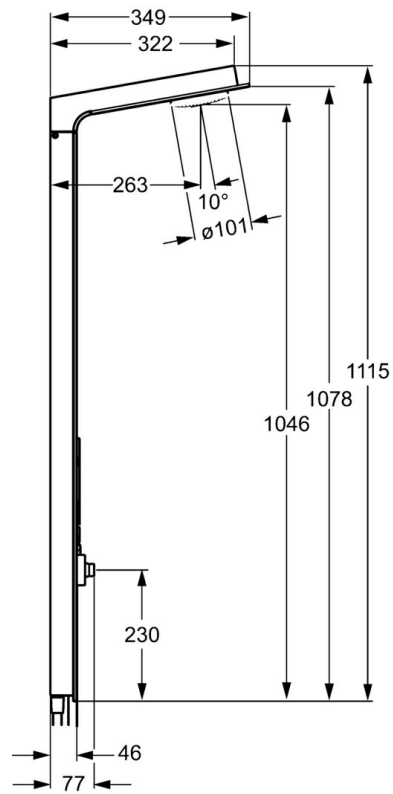

EAN: 4015474190177  
[static.hansa.com/58580100](https://static.hansa.com/58580100)

- Douche oplossingen
- Wandmontage
- Grijs
- Druknop omstelling
- Hoofddouche, Douchehouder, Doucheslang (1250 mm)
- Normaal – gelijkmatige en zachte waterstroom, Waterval – stroom als een waterval, sterk en breed
- Vuilfilter(s)
- Veiligheidsglas, Kan worden ingekort
- Laminair
- 2-stralig

### Doorstromingseigenschappen

Doorstroomhoeveelheid bij 3 bar **15.0 l/min**

### Technische eigenschappen

DN-maat **DN15**  
 Warmwatertoevoer **max. +80°C**  
 Werkdruk **0.5-10 bar**

### SP58580100

	Naam	Code
1	Douchepaneel Grijs Stopgezet	59913569
1.1	Regendouche Grijs Stopgezet	59913571
1.4	Side shower Chrom Stopgezet	59913566
1.5	Verbindingsstuk Stopgezet	59912498
1.7	Diverter bar Stopgezet	59913679
1.8	Verbindingsstuk Stopgezet	59912497
2	Bevestigingsset Stopgezet	59912486
2.1	Rubberen pakking	59912492
2.2	Schroef Stopgezet	59912495
3	Houder Chrom Stopgezet	59913567
4	Handdouche Chrom	54390100
4.1	Filter sproeier	59906859
4.2	Doorvoerbegrenzer	59912777
5	Doucheslang, L=1250 Chrom	54120400
5.1	Afdichtring, d 21x12x2	59912304
5.2	Doucheslang, L=1000	59912631
N.I.	Schroef, M5x10, SW3 Stopgezet	59913680