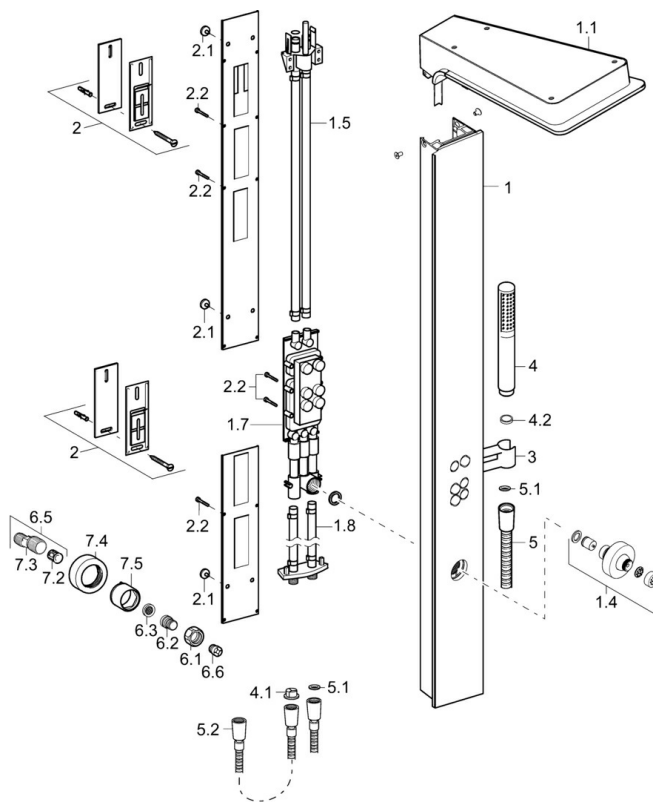

EAN: 4015474190177  
[static.hansa.com/58580100](https://static.hansa.com/58580100)

- Douche oplossingen
- Wandmontage
- Grijs
- Druknop omstelling
- Hoofddouche, Douchehouder, Doucheslang (1250 mm)
- Normaal – gelijkmatige en zachte waterstroom, Waterval – stroom als een waterval, sterk en breed
- Vuilfilter(s)
- Veiligheidsglas, Kan worden ingekort
- Laminair
- 2-stralig

### Technische eigenschappen

DN-maat **DN15**  
 Warmwatertoevoer **max. +80°C**  
 Werkdruk **0.5-10 bar**

### SP58580100

	Naam	Code
1	Douchepaneel Grijs Stopgezet	59913569
1.1	Regendouche Grijs Stopgezet	59913571
1.4	Side shower Chrom Stopgezet	59913566
1.5	Verbindingsstuk Stopgezet	59912498
1.7	Diverter bar Stopgezet	59913679
1.8	Verbindingsstuk Stopgezet	59912497
2	Bevestigingsset Stopgezet	59912486
2.1	Rubberen pakking	59912492
2.2	Schroef Stopgezet	59912495
3	Houder Chrom Stopgezet	59913567
4	Handdouche Chrom	54390100
4.1	Filter sproeier	59906859
4.2	Doorvoerbegrenzer	59912777
5	Doucheslang, L=1250 Chrom	54120400
5.1	Afdichtring, d 21x12x2	59912304
5.2	Doucheslang, L=1000	59912631
N.I.	Schroef, M5x10, SW3 Stopgezet	59913680