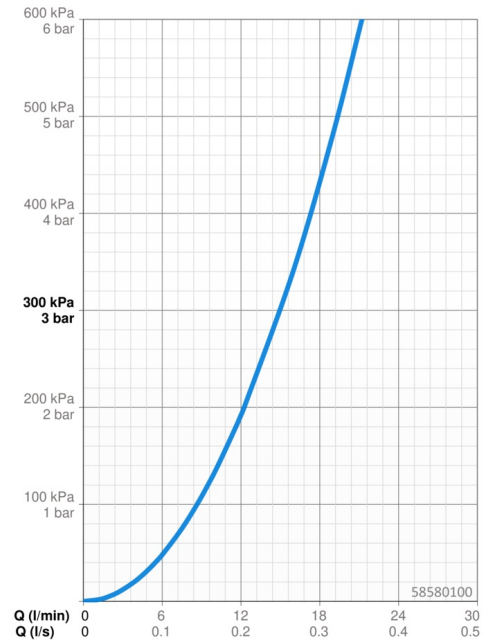

Technische gegevens

Doorstromingseigenschappen

Doorstroomhoeveelheid bij 3 bar **15.0 l/min**

Technische eigenschappen

DN-maat **DN15**
Warmwatertoevoer **max. +80°C**
Werkdruk **0.5-10 bar**

Voorschriften

EN-norm **EN 1112, EN 1113**