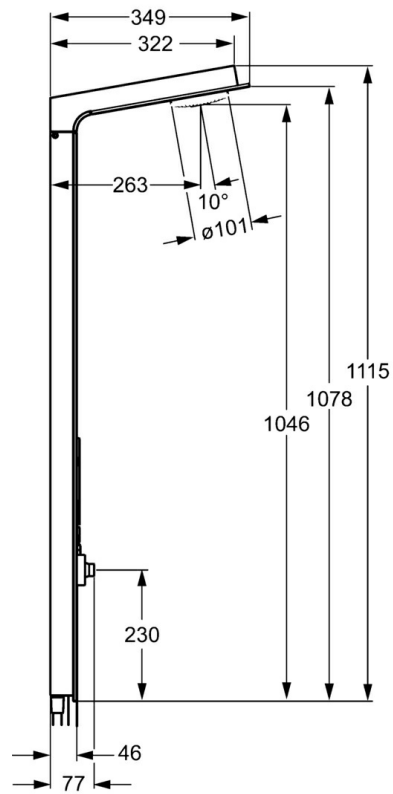

EAN: 4015474190177  
[static.hansa.com/58580100](https://static.hansa.com/58580100)

- Dusche
- Wandmontage
- Grau
- Druckumsteller
- Kopfbrause, Brausehalter, Brauseschlauch (1250 mm)
- Normal - Gleichmäßiger und weicher Wasserstrahl, Kaskadenförmig - Wasserstrahl wie ein Wasserfall, stark und breit
- Schmutzfilter
- Sicherheitsglas, Kürzbar
- Laminare Wasserstrahlen, ohne Luftbeimischung
- 2-strahlig

### Durchflusseigenschaften

Durchfluss bei 3 bar **15.0 l/min**

### Technische Eigenschaften

DN-Größe (Nennmaß) **DN15**  
 Warmwasserversorgung **max. +80°C**  
 Arbeitsdruck **0.5-10 bar**

### SP58580100

	Name	Art.-Nr.
1	Duschpaneel Grau Ausgelaufen	59913569
1.1	Kopfbrause Grau Ausgelaufen	59913571
1.4	Side shower Ausgelaufen	59913566
1.5	Verbindungs-Schläuche Ausgelaufen	59912498
1.7	Umstellung Ausgelaufen	59913679
1.8	Anschlusschläuche Ausgelaufen	59912497
2	Befestigungssatz Ausgelaufen	59912486
2.1	Gummidichtung	59912492
2.2	Schraube Ausgelaufen	59912495
3	Halter Ausgelaufen	59913567
4	Handbrause	54390100
4.1	Sieb	59906859
4.2	Durchflussbegrenzer	59912777
5	Brauseschlauch, L=1250	54120400
5.1	Dichtungsring, d 21x12x2	59912304
5.2	Schlauch, L=1000	59912631
N.I.	Schraube, M5x10, SW3 Ausgelaufen	59913680