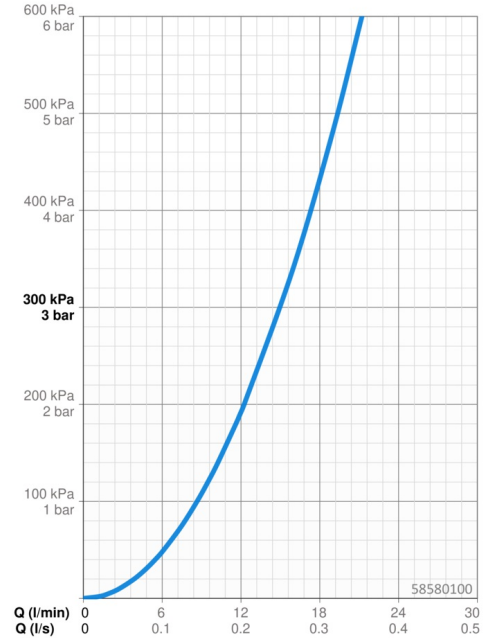

Technische Daten

Durchflusseigenschaften

Durchfluss bei 3 bar **15.0 l/min**

Technische Eigenschaften

DN-Größe (Nennmaß) **DN15**
Warmwasserversorgung **max. +80°C**
Arbeitsdruck **0.5-10 bar**

Vorschriften

EN Standard **EN 1112, EN 1113**