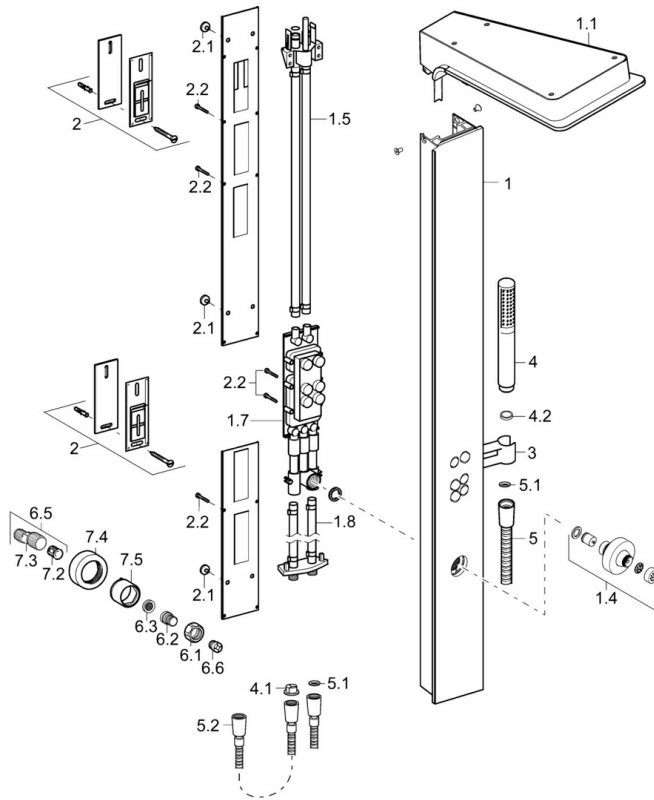

EAN: 4015474190177  
[static.hansa.com/58580100](https://static.hansa.com/58580100)

- Dusche
- Wandmontage
- Grau
- Druckumsteller
- Kopfbrause, Brausehalter, Brauseschlauch (1250 mm)
- Normal - Gleichmäßiger und weicher Wasserstrahl, Kaskadenförmig - Wasserstrahl wie ein Wasserfall, stark und breit
- Schmutzfilter
- Sicherheitsglas, Kürzbar
- Laminare Wasserstrahlen, ohne Luftbeimischung
- 2-strahlig

### Technische Eigenschaften

DN-Größe (Nennmaß) **DN15**  
 Warmwasserversorgung **max. +80°C**  
 Arbeitsdruck **0.5-10 bar**

### SP58580100

	Name	Art.-Nr.
1	Duschpaneel Grau Ausgelaufen	59913569
1.1	Kopfbrause Grau Ausgelaufen	59913571
1.4	Side shower Ausgelaufen	59913566
1.5	Verbindungs-Schläuche Ausgelaufen	59912498
1.7	Umstellung Ausgelaufen	59913679
1.8	Anschlusschläuche Ausgelaufen	59912497
2	Befestigungssatz Ausgelaufen	59912486
2.1	Gummidichtung	59912492
2.2	Schraube Ausgelaufen	59912495
3	Halter Ausgelaufen	59913567
4	Handbrause	54390100
4.1	Sieb	59906859
4.2	Durchflussbegrenzer	59912777
5	Brauseschlauch, L=1250	54120400
5.1	Dichtungsring, d 21x12x2	59912304
5.2	Schlauch, L=1000	59912631
N.I.	Schraube, M5x10, SW3 Ausgelaufen	59913680