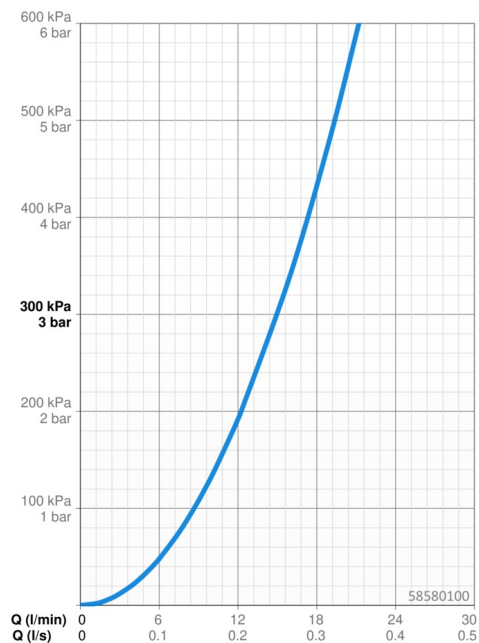

Technické údaje

Vlastnosti průtoku

Průtokové množství při 3 bar

15.0 l/min

Technické vlastnosti

Velikost DN (jmenovitý rozměr)

DN15

Zdroj teplé vody

max. +80°C

Pracovní tlak

0.5-10 bar

Předpisy

Norma EN

EN 1112, EN 1113