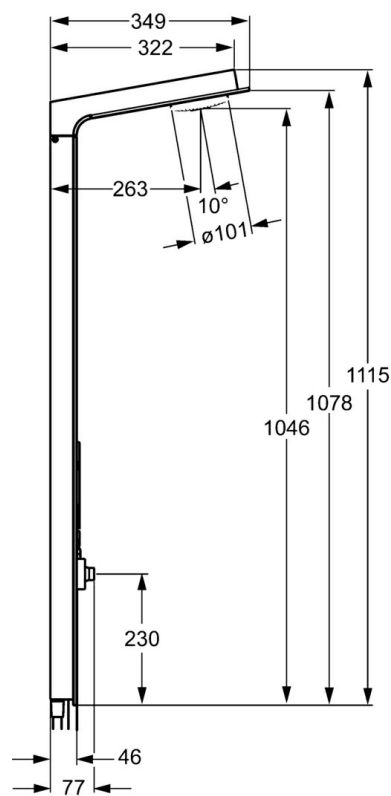

EAN: 4015474190177  
[static.hansa.com/58580100](http://static.hansa.com/58580100)

- Řešení pro sprchy
- Montáž na zeď
- Šedá
- Tlačný přepínač
- Hlavová sprcha, Držák sprchy, Sprchová hadice (1250 mm)
- Normální - Rovnoměrný a jemný proud vody, Cascade - Proud jako vodopád, silný a široký
- Filtr(y) na nečistoty
- Bezpečnostní sklo, Flexibilní délka / Lze zkrátit
- Laminární proud
- 2 proudy

### Vlastnosti průtoku

Průtokové množství při 3 bar

**15.0 l/min**

### Technické vlastnosti

Velikost DN (jmenovitý rozměr)

**DN15**

Zdroj teplé vody

**max. +80°C**

Pracovní tlak

**0.5-10 bar**

### SP58580100

Název	Kód
1 Sprchový panel Šedá Ukončeno	59913569
1.1 Sprchová s dešťovou sprchou Šedá Ukončeno	59913571
1.4 Side shower Ukončeno	59913566
1.5 Connector coupling Ukončeno	59912498
1.7 Diverter bar Ukončeno	59913679
1.8 Connector coupling Ukončeno	59912497
2 Upevňovací set Ukončeno	59912486
2.1 Gumové těsnění	59912492
2.2 Šroub Ukončeno	59912495
3 Držák Ukončeno	59913567
4 Ruční sprcha	54390100
4.1 Filtr	59906859
4.2 Regulátor průtoku	59912777
5 Sprchová hadice, L=1250	54120400
5.1 Těsnicí kroužek, d 21x12x2	59912304
5.2 Sprchová hadice, L=1000	59912631
N.I. Šroub, M5x10, SW3 Ukončeno	59913680