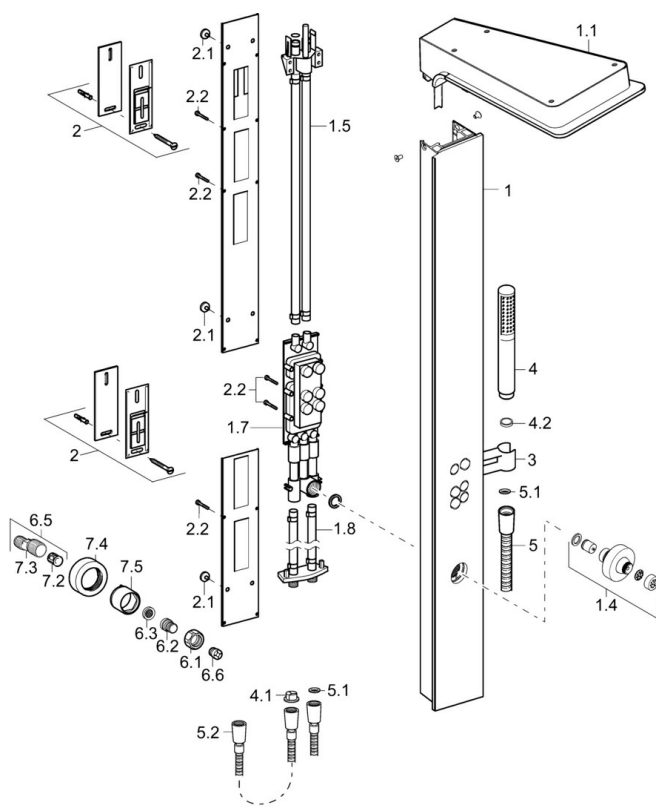

EAN: 4015474190177  
[static.hansa.com/58580100](http://static.hansa.com/58580100)

- Řešení pro sprchy
- Montáž na zeď
- Šedá
- Tlačný přepínač
- Hlavová sprcha, Držák sprchy, Sprchová hadice (1250 mm)
- Normální - Rovnoměrný a jemný proud vody, Cascade - Proud jako vodopád, silný a široký
- Filtr(y) na nečistoty
- Bezpečnostní sklo, Flexibilní délka / Lze zkrátit
- Laminární proud
- 2 proudy

### Technické vlastnosti

Velikost DN (jmenovitý rozměr)

**DN15**

Zdroj teplé vody

**max. +80°C**

Pracovní tlak

**0.5-10 bar**

### SP58580100

Název	Kód
1 Sprchový panel Šedá Ukončeno	59913569
1.1 Sprchová s dešťovou sprchou Šedá Ukončeno	59913571
1.4 Side shower Ukončeno	59913566
1.5 Connector coupling Ukončeno	59912498
1.7 Diverter bar Ukončeno	59913679
1.8 Connector coupling Ukončeno	59912497
2 Upevňovací set Ukončeno	59912486
2.1 Gumové těsnění	59912492
2.2 Šroub Ukončeno	59912495
3 Držák Ukončeno	59913567
4 Ruční sprcha	54390100
4.1 Filtr	59906859
4.2 Regulátor průtoku	59912777
5 Sprchová hadice, L=1250	54120400
5.1 Těsnicí kroužek, d 21x12x2	59912304
5.2 Sprchová hadice, L=1000	59912631
N.I. Šroub, M5x10, SW3 Ukončeno	59913680