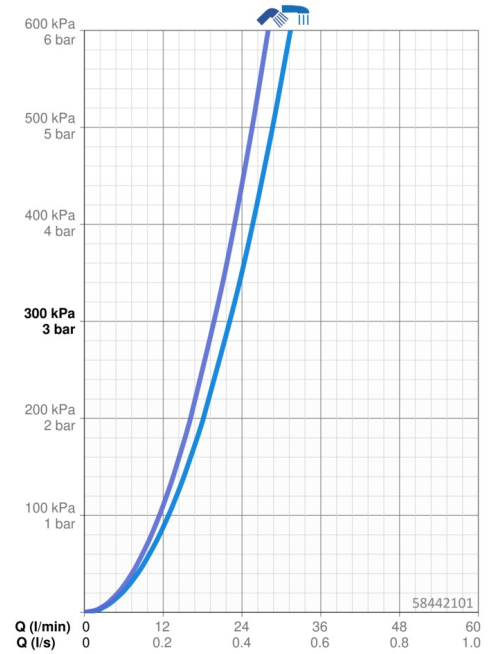

Technické údaje

Vlastnosti prietoku

Prietok pri tlaku 3 bar **22.2 / 19.8 l/min**

Technické vlastnosti

Veľkosť DN (menovitý rozmer) **DN15**
Dodávka teplej vody **max. +80°C**
Pracovný tlak **1-10 bar**
Spojovacia veľkosť **G1/2**
Vzdialenosť na inštaláciu **150 ± 15 mm**
Projection **159 mm**
Spätná klapka (STN EN 1717) **EB**
Materiál **Mosadz**

Predpisy

Norma EN **EN 1111**
Trieda hlučnosti **I (ISO 3822)**

Schválenia a Prehlásenia

Vyhlásenie o zhode **DoC**