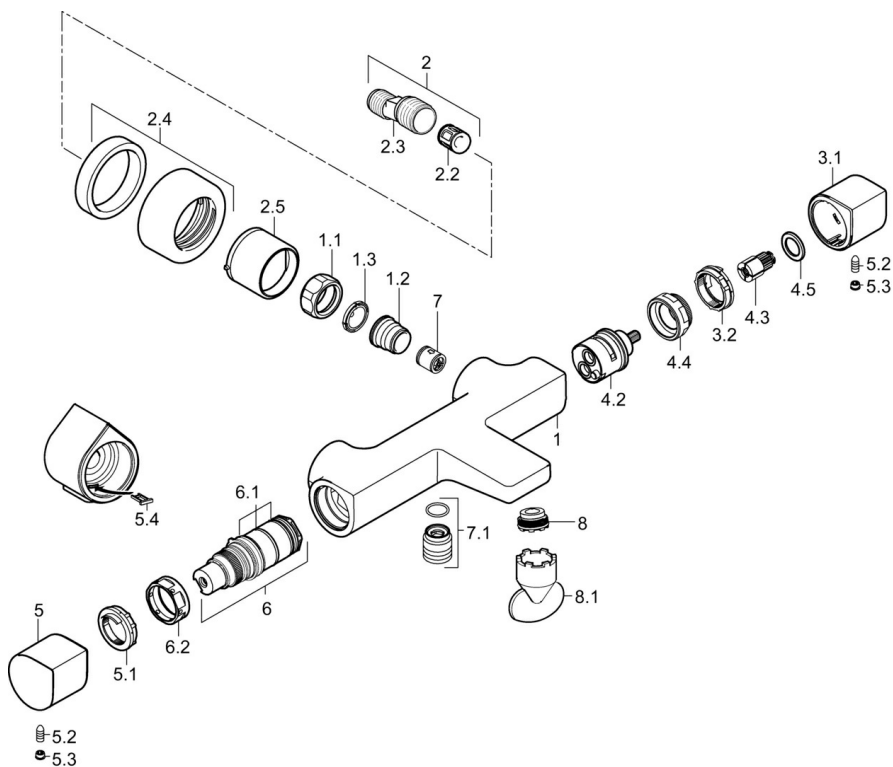

Technické údaje

Vlastnosti prietoku

Prietok pri tlaku 3 bar **22.2 / 19.8 l/min**

Technické vlastnosti

Veľkosť DN (menovitý rozmer) **DN15**
Dodávka teplej vody **max. +80°C**
Pracovný tlak **1-10 bar**
Spojovacia veľkosť **G1/2**
Vzdialenosť na inštaláciu **150 ± 15 mm**
Projection **159 mm**
Spätná klapka (STN EN 1717) **EB**
Materiál **Mosadz**

Predpisy

Norma EN **EN 1111**
Trieda hlučnosti **I (ISO 3822)**

Schválenia a Prehlásenia

Vyhlásenie o zhode **DoC**

Náhradné diely

SP58442101

Název	Kód
1.1 Pripojovacie matice, G3/4, AF30	59902230
1.2 Vsuvka	59911075
1.3 Tesnenie s filtrom, G3/4	59911076
2 Excentrická spojka, G3/4xG1/2, DN15	59910254
2.2 Tlmič	59904792
2.4 Kryt príruby	59913105
2.5 Ružice	59913106
3.1 Rukoväť, (2010-)	59913780
3.2 Nastavovací krúžok	59913466
4.2 Prepínač	59913468
4.3 Klzné puzdro	59912158
4.4 Prítlačná matica, M34x1, AF32	59913467
5 Rukoväť regulátora teploty, (2010-)	59913778
5.1 Temperature adjustment limiter	59913465
5.2 Skrutka, M5x8, SW2.5	59904755
5.3 Vymedzovacia vložka	59911840
5.4 Držiak spršky	59913464
6 Termoelement/Kartuš	59913311
6.1 O-kružok, d 26x2	59911081
6.2 Prítlačná matica, M34x1, SW32	59911082
7 Spätný ventil	59905714
7.1 Závit bradavky, G1/2xM18x1	59911384
8 Aerátor, M24x1 C	59913131
8.1 Kľúč k aerátoru, M24x1	59913134
N.I. Termoelement/Kartuš, H/C reversed	59913463