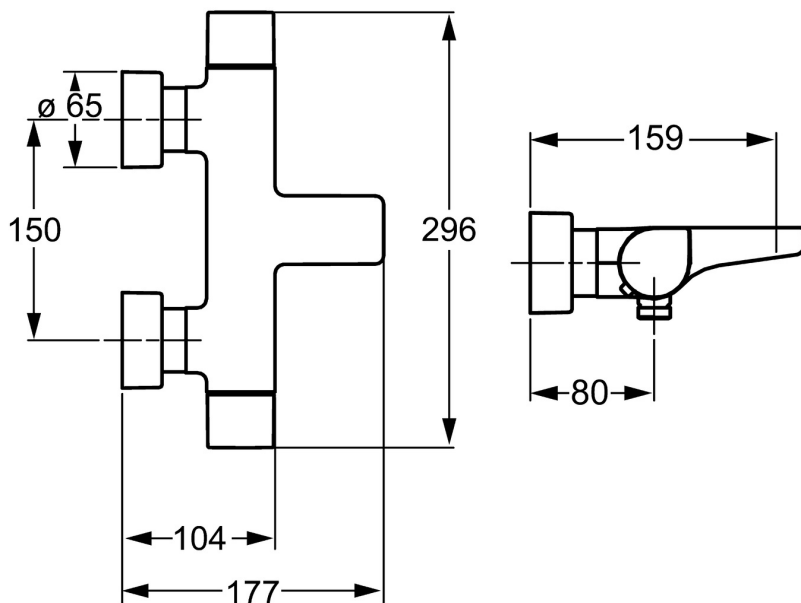

EAN: 4015474170063
static.hansa.com/58442101

- Sprcha a vaňa
- Termostatická
- Nástenná montáž
- Chróm
- Pevné výtokové rameno
- CACHÉ® - zapustený aerátor umiestnený priamo vo výtokovom ramene, CASCADE® - aerátor
- Rukoväť regulátora teploty vody, Rukoväť regulátora prietoku vody
- Otočný prepínač, Prepínač integrovaný do ovládača prietoku
- Bezpečnostná poisťka proti obareniu pri 38 °C, Nastaviteľný obmedzovač teploty vody (súčasť dodávky, možnosť dodatočnej inštalácie)
- Termostatická kartuša pre ovládanie teploty, Uzatvárací vršok s keramikými doštičkami, Spätný ventil (-y), Filter, filtre na nečistoty
- Excentrické etážky, Krycia doska (y), Tlmiče
- Telo batérie z mosadze DZR, Tepelná dezinfekcia podľa predpisu DVGW W 551
- zabezpečené proti spätnému toku pri použití v domácnosti (podľa DIN EN 1717)

Technické údaje

Vlastnosti prietoku

Prietok pri tlaku 3 bar **22.2 / 19.8 l/min**

Technické vlastnosti

Veľkosť DN (menovitý rozmer) **DN15**
Dodávka teplej vody **max. +80°C**
Pracovný tlak **1-10 bar**
Spojovacia veľkosť **G1/2**
Vzdialenosť na inštaláciu **150 ± 15 mm**
Projection **159 mm**
Spätná klapka (STN EN 1717) **EB**
Materiál **Mosadz**