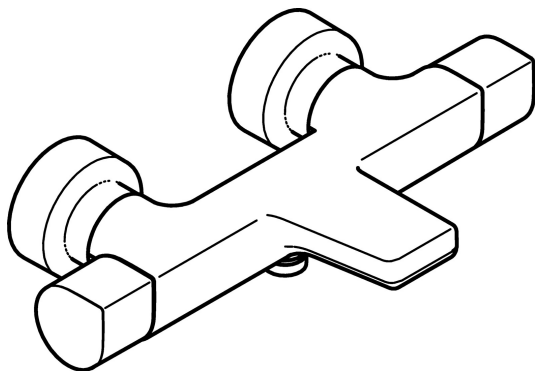

EAN: 4015474170063
static.hansa.com/58442101

- Sprcha a vaňa
- Termostatická
- Nástenná montáž
- Chróm
- Pevné výtokové rameno
- CACHÉ® - zapustený aerátor umiestnený priamo vo výtokovom ramene, CASCADE® - aerátor
- Rukoväť regulátora teploty vody, Rukoväť regulátora prietoku vody
- Otočný prepínač, Prepínač integrovaný do ovládača prietoku
- Bezpečnostná poisťka proti obareniu pri 38 °C, Nastaviteľný obmedzovač teploty vody (súčasť dodávky, možnosť dodatočnej inštalácie)
- Termostatická kartuša pre ovládanie teploty, Uzatvárací vršok s keramikými doštičkami, Spätný ventil (-y), Filter, filtre na nečistoty
- Excentrické etážky, Krycia doska (y), Tlmiče
- Telo batérie z mosadze DZR, Tepelná dezinfekcia podľa predpisu DVGW W 551
- zabezpečené proti spätnému toku pri použití v domácnosti (podľa DIN EN 1717)

Technické údaje

Vlastnosti prietoku

Prietok pri tlaku 3 bar **22.2 / 19.8 l/min**

Technické vlastnosti

Veľkosť DN (menovitý rozmer) **DN15**
Dodávka teplej vody **max. +80°C**
Pracovný tlak **1-10 bar**
Spojovacia veľkosť **G1/2**
Vzdialenosť na inštaláciu **150 ± 15 mm**
Projection **159 mm**
Spätná klapka (STN EN 1717) **EB**
Materiál **Mosadz**