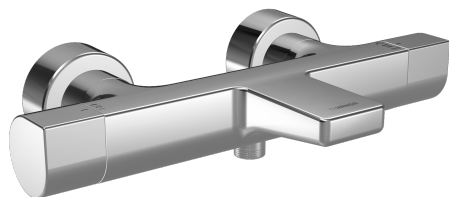

EAN: 4015474170063
static.hansa.com/58442101

- Sprcha a vaňa
- Termostatická
- Nástenná montáž
- Chróm
- Pevné výtokové rameno
- CACHÉ® - zapustený aerátor umiestnený priamo vo výtokovom ramene, CASCADE® - aerátor
- Rukoväť regulátora teploty vody, Rukoväť regulátora prietoku vody
- Otočný prepínač, Prepínač integrovaný do ovládača prietoku
- Bezpečnostná poisťka proti obareniu pri 38 °C, Nastaviteľný obmedzovač teploty vody (súčasť dodávky, možnosť dodatočnej inštalácie)
- Termostatická kartuša pre ovládanie teploty, Uzatvárací vršok s keramikými doštičkami, Spätný ventil (-y), Filter, filtre na nečistoty
- Excentrické etážky, Krycia doska (y), Tlmiče
- Telo batérie z mosadze DZR, Tepelná dezinfekcia podľa predpisu DVGW W 551
- zabezpečené proti spätnému toku pri použití v domácnosti (podľa DIN EN 1717)

Technické údaje

Vlastnosti prietoku

Prietok pri tlaku 3 bar **22.2 / 19.8 l/min**

Technické vlastnosti

Veľkosť DN (menovitý rozmer) **DN15**
Dodávka teplej vody **max. +80°C**
Pracovný tlak **1-10 bar**
Spojovacia veľkosť **G1/2**
Vzdialenosť na inštaláciu **150 ± 15 mm**
Projection **159 mm**
Spätná klapka (STN EN 1717) **EB**
Materiál **Mosadz**