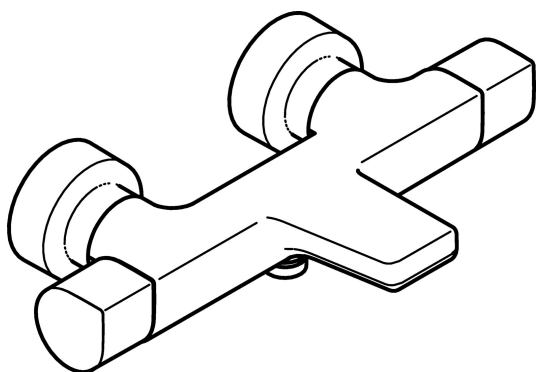

EAN: 4015474170063
static.hansa.com/58442101

- Bad en douche
- Thermostatisch
- Wandmontage
- Chrom
- Vaste uitloop
- CACHÉ® mousseur geïntegreerd in kraanhuis, CASCADE® mousseur
- Temperatuurgreep, Debietgreep
- Draaiknop omstelling, Geïntegreerde omstelling met debietregeling
- Veiligheidsblokkering tegen verbranden bij 38 °C, Temperatuurbegrenzer (achteraf instelbaar)
- Thermostatische temperatuurregeling, Keramische bovendeele voor debiet, Terugslagklep, Vuilfilter(s)
- S-koppelingen met rozetten, Rozet(ten), Geluidsdemper(s)
- Kraanhuis gemaakt van DZR messing, Thermische desinfectie volgens DVGW W 551
- Ingebouwde beveiliging tegen terugstromen Voor gebruik in huis (conform DIN EN 1717)

Technische gegevens

Doorstromingseigenschappen

Doorstroomhoeveelheid bij 3 bar **22.2 / 19.8 l/min**

Technische eigenschappen

DN-maat **DN15**
Warmwatertoevoer **max. +80°C**
Werkdruk **1-10 bar**
Aansluitmaat **G1/2**
Inbouwbreedte **150 ± 15 mm**
Projection **159 mm**
Terugstroom beveiliging (EN1717) **EB**
Materiaal **brass**