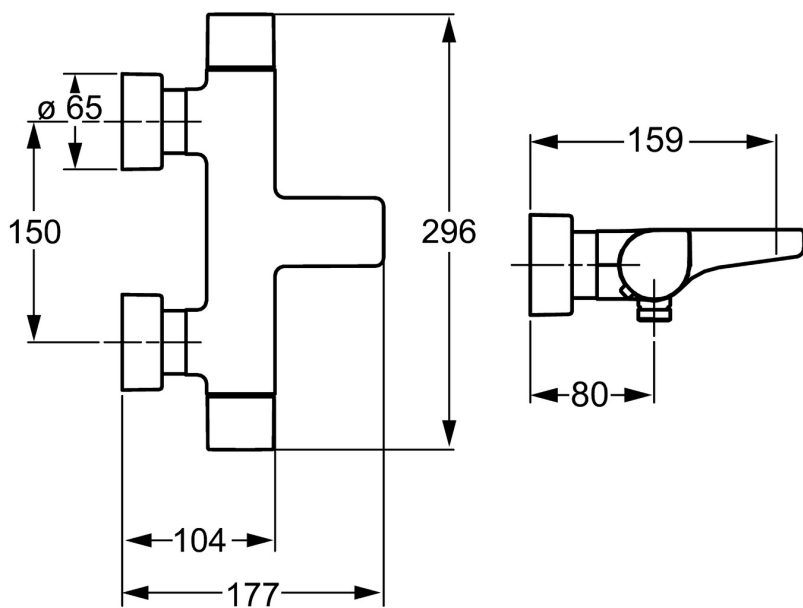

EAN: 4015474170063
static.hansa.com/58442101

- Bad en douche
- Thermostatisch
- Wandmontage
- Chrom
- Vaste uitloop
- CACHÉ® mousseur geïntegreerd in kraanhuis, CASCADE® mousseur
- Temperatuurgreep, Debietgreep
- Draaiknop omstelling, Geïntegreerde omstelling met debietregeling
- Veiligheidsblokkering tegen verbranden bij 38 °C, Temperatuurbegrenzer (achteraf instelbaar)
- Thermostatische temperatuurregeling, Keramische bovendeele voor debiet, Terugslagklep, Vuilfilter(s)
- S-koppelingen met rozetten, Rozet(ten), Geluidsdemper(s)
- Kraanhuis gemaakt van DZR messing, Thermische desinfectie volgens DVGW W 551
- Ingebouwde beveiliging tegen terugstromen Voor gebruik in huis (conform DIN EN 1717)

Technische gegevens

Doorstromingseigenschappen

Doorstroomhoeveelheid bij 3 bar **22.2 / 19.8 l/min**

Technische eigenschappen

DN-maat **DN15**
Warmwatertoevoer **max. +80°C**
Werkdruk **1-10 bar**
Aansluitmaat **G1/2**
Inbouwbreedte **150 ± 15 mm**
Projection **159 mm**
Terugstroom beveiliging (EN1717) **EB**
Materiaal **brass**