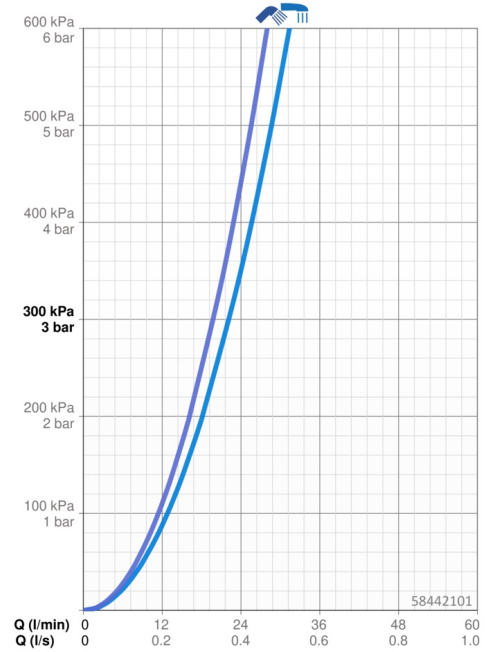

Technische gegevens

Doorstromingseigenschappen

Doorstroomhoeveelheid bij 3 bar **22.2 / 19.8 l/min**

Technische eigenschappen

DN-maat **DN15**
Warmwatertoevoer **max. +80°C**
Werkdruk **1-10 bar**
Aansluitmaat **G1/2**
Inbouwbreedte **150 ± 15 mm**
Projection **159 mm**
Terugstroom beveiliging (EN1717) **EB**
Materiaal **brass**

Voorschriften

EN-norm **EN 1111**
Geluidsklasse **I (ISO 3822)**

Toestemmingen en Verklaringen

Verklaring van overeenstemming **DoC**