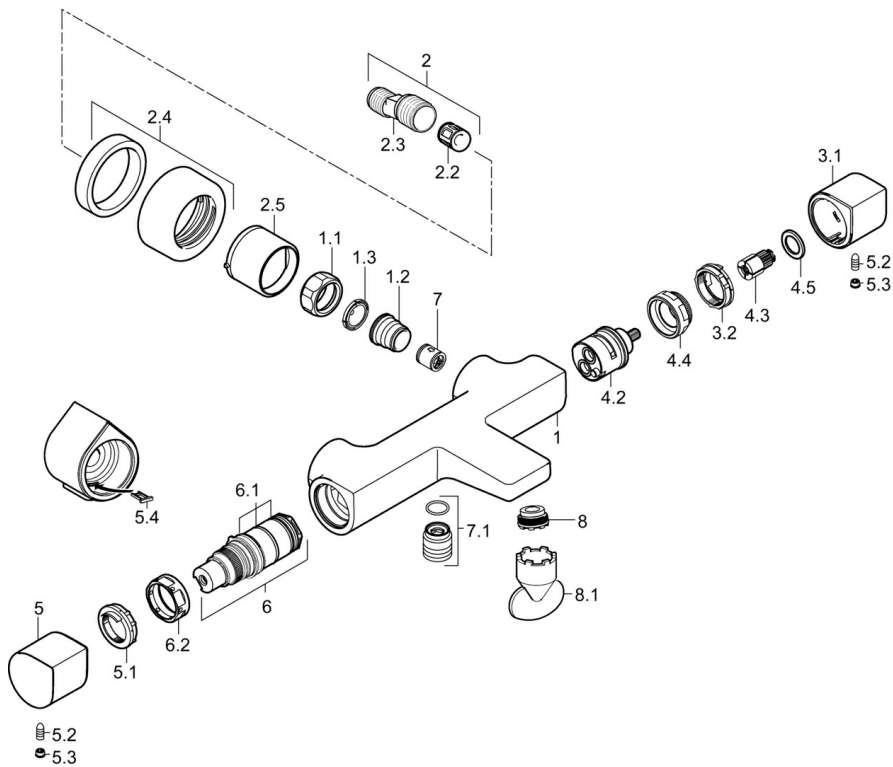

Technische gegevens

Doorstromingseigenschappen

Doorstroomhoeveelheid bij 3 bar **22.2 / 19.8 l/min**

Technische eigenschappen

DN-maat **DN15**
Warmwatertoevoer **max. +80°C**
Werkdruk **1-10 bar**
Aansluitmaat **G1/2**
Inbouwbreedte **150 ± 15 mm**
Projection **159 mm**
Terugstroom beveiliging (EN1717) **EB**
Materiaal **brass**

Voorschriften

EN-norm **EN 1111**
Geluidsklasse **I (ISO 3822)**

Toestemmingen en Verklaringen

Verklaring van overeenstemming **DoC**

Reserveonderdelen

SP58442101

	Naam	Code
1.1	Aansluiting moer, G3/4, AF30	59902230
1.2	Nippel	59911075
1.3	Filter dichting, G3/4	59911076
2	Excentrieke aansluiting, G3/4xG1/2, DN15	59910254
2.2	Geluiddemper	59904792
2.4	Afdekplaat	59913105
2.5	Rosassen	59913106
3.1	Hendel, (2010-)	59913780
3.2	Instelring	59913466
4.2	Omsteller	59913468
4.3	Joint klassiek uitloop	59912158
4.4	Schroefring, M34x1, AF32	59913467
5	Temperatuur hendel, (2010-) Chromom	59913778
5.1	Temperature adjustment limiter	59913465
5.2	Schroef, M5x8, SW2.5	59904755
5.3	Binnendeel temperatuurhendel Chromom	59911840
5.4	Muurhanger	59913464
6	Thermostaat/binnenwerk	59913311
6.1	O-ring, d 26x2	59911081
6.2	Schroefring, M34x1, SW32	59911082
7	Terugslagklep	59905714
7.1	Schroefdraad tepel, G1/2xM18x1	59911384
8	Mousseur, M24x1 C	59913131
8.1	Schuimstralersleutel, M24x1	59913134
N.I.	Thermostaat/binnenwerk, H/C reversed	59913463