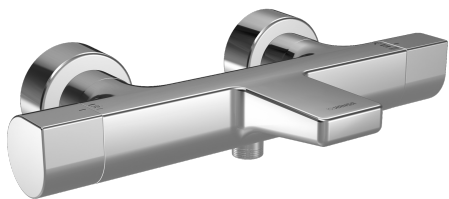

EAN: 4015474170063
static.hansa.com/58442101

- Bad en douche
- Thermostatisch
- Wandmontage
- Chrom
- Vaste uitloop
- CACHÉ® mousseur geïntegreerd in kraanhuis, CASCADE® mousseur
- Temperatuurgreep, Debietgreep
- Draaiknop omstelling, Geïntegreerde omstelling met debietregeling
- Veiligheidsblokkering tegen verbranden bij 38 °C, Temperatuurbegrenzer (achteraf instelbaar)
- Thermostatische temperatuurregeling, Keramische bovendeele voor debiet, Terugslagklep, Vuilfilter(s)
- S-koppelingen met rozetten, Rozet(ten), Geluidsdemper(s)
- Kraanhuis gemaakt van DZR messing, Thermische desinfectie volgens DVGW W 551
- Ingebouwde beveiliging tegen terugstromen Voor gebruik in huis (conform DIN EN 1717)

Technische gegevens

Doorstromingseigenschappen

Doorstroomhoeveelheid bij 3 bar **22.2 / 19.8 l/min**

Technische eigenschappen

DN-maat **DN15**
Warmwatertoevoer **max. +80°C**
Werkdruk **1-10 bar**
Aansluitmaat **G1/2**
Inbouwbreedte **150 ± 15 mm**
Projection **159 mm**
Terugstroom beveiliging (EN1717) **EB**
Materiaal **brass**