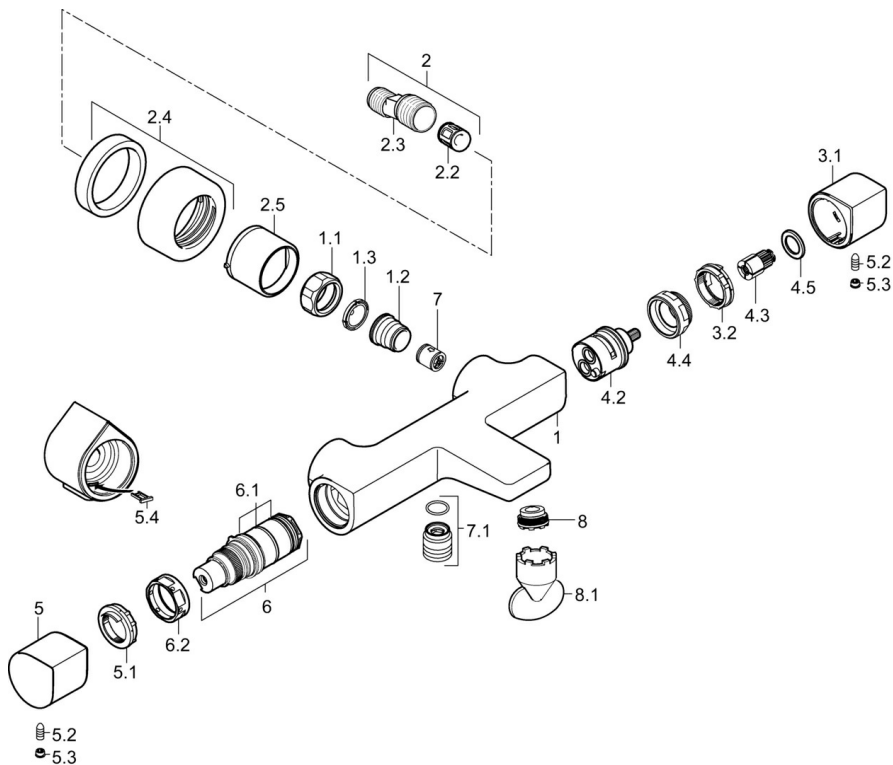

EAN: 4015474170063  
[static.hansa.com/58442101](http://static.hansa.com/58442101)

- Baignoire et douche
- Thermostatique
- Montage mural
- Chrome
- Bec fixe
- CACHÉ® - Mousseur intégré directement dans la robinetterie, CASCADE®
- Poignée de régulation de la température, Poignée de régulation du débit
- Inverseur à tourner, Inverseur intégré dans la cartouche de débit
- Sécurité anti-brûlures à 38°C, Limiteur de température ajustable
- Cartouche thermostatique, Cartouche céramique de débit, Valve(s) anti-retour, Filtre(s) à impuretés
- Raccords excentriques, Rosaces de finition, Silencieux
- Corps en laiton DZR, Désinfection thermique selon DVGW W 551
- Système anti-refoulement intégré pour une utilisation domestique (conforme à la norme DIN EN 1717)

### Caractéristiques techniques

Taille DN (diamètre nominal) **DN15**  
 Alimentation en eau chaude **max. +80°C**  
 Pression de service **1-10 bar**  
 Taille de raccord **G1/2**  
 Largeur d'installation **150 ± 15 mm**  
 Saillie **159 mm**  
 Dispositif de protection (EN1717) **EB**  
 Matériau **brass**

## Pièces de rechange

### SP58442101

	Nom	Code
1.1	Écrou de connexion, G3/4, AF30	59902230
1.2	Nipple	59911075
1.3	Joint filtre, G3/4	59911076
2	Connecteur excentrique, G3/4xG1/2, DN15	59910254
2.2	Silencieux	59904792
2.4	Rosaces	59913105
2.5	Rosace	59913106
3.1	Levier, (2010-)	59913780
3.2	Bague de réglage	59913466
4.2	Inverseur	59913468
4.3	Kit de joints pour bec	59912158
4.4	Écrou de maintien, M34x1, AF32	59913467
5	Croisillon réglage de température, (2010-)	59913778
5.1	Temperature adjustment limiter	59913465
5.2	Vis, M5x8, SW2.5	59904755
5.3	Butée de réglage	59911840
5.4	Support mural	59913464
6	Cartouche thermostatique	59913311
6.1	Joint, d 26x2	59911081
6.2	Écrou de maintien, M34x1, SW32	59911082
7	Clapet anti-retour	59905714
7.1	Mamelon de fil, G1/2xM18x1	59911384
8	Aérateur, M24x1 C	59913131
8.1	Clé pour aérateur, M24x1	59913134
N.I.	Cartouche thermostatique, H/C reversed	59913463