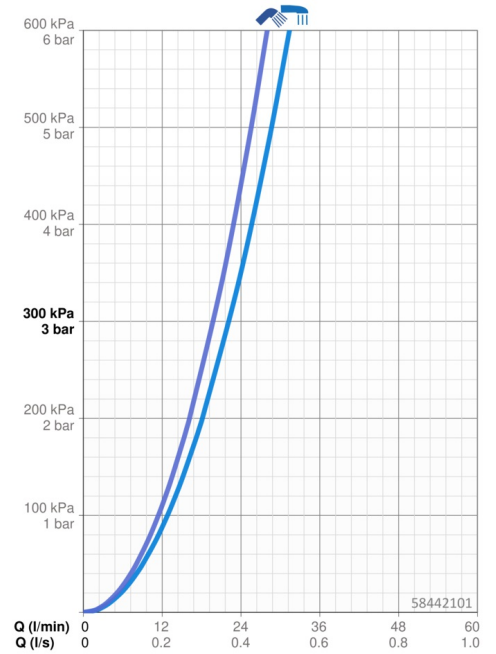

Caractéristiques techniques

Caractéristiques de débit

Débit à 3 bar **22.2 / 19.8 l/min**

Caractéristiques techniques

Taille DN (diamètre nominal) **DN15**
Alimentation en eau chaude **max. +80°C**
Pression de service **1-10 bar**
Taille de raccord **G1/2**
Largeur d'installation **150 ± 15 mm**
Saillie **159 mm**
Dispositif de protection (EN1717) **EB**
Matériau **brass**

Règlementations

Norme EN **EN 1111**
Classe acoustique **I (ISO 3822)**

Certificats et normes

Déclaration de conformité **DoC**