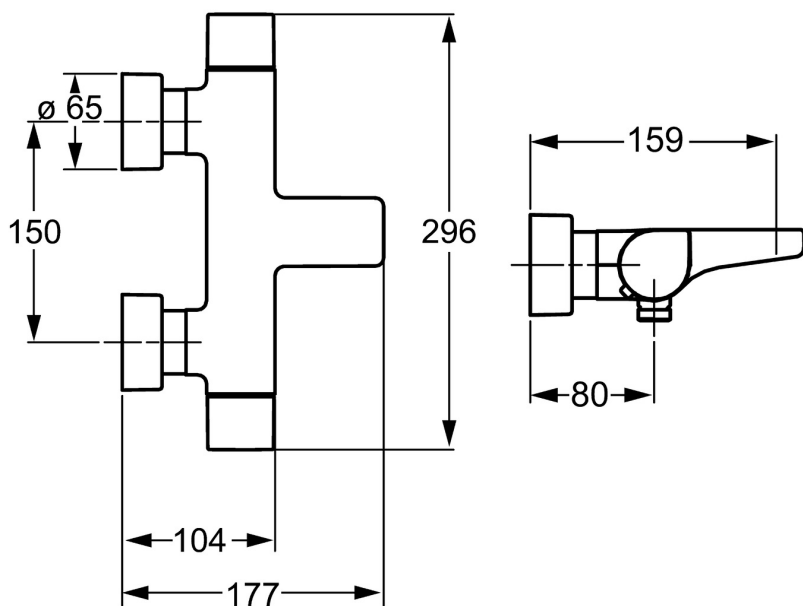

EAN: 4015474170063  
[static.hansa.com/58442101](http://static.hansa.com/58442101)

- Baignoire et douche
- Thermostatique
- Montage mural
- Chrome
- Bec fixe
- CACHÉ® - Mousseur intégré directement dans la robinetterie, CASCADE®
- Poignée de régulation de la température, Poignée de régulation du débit
- Inverseur à tourner, Inverseur intégré dans la cartouche de débit
- Sécurité anti-brûlures à 38°C, Limiteur de température ajustable
- Cartouche thermostatique, Cartouche céramique de débit, Valve(s) anti-retour, Filtre(s) à impuretés
- Raccords excentriques, Rosaces de finition, Silencieux
- Corps en laiton DZR, Désinfection thermique selon DVGW W 551
- Système anti-refoulement intégré pour une utilisation domestique (conforme à la norme DIN EN 1717)

## Caractéristiques techniques

### Caractéristiques de débit

Débit à 3 bar **22.2 / 19.8 l/min**

### Caractéristiques techniques

Taille DN (diamètre nominal) **DN15**  
 Alimentation en eau chaude **max. +80°C**  
 Pression de service **1-10 bar**  
 Taille de raccord **G1/2**  
 Largeur d'installation **150 ± 15 mm**  
 Saillie **159 mm**  
 Dispositif de protection (EN1717) **EB**  
 Matériau **brass**