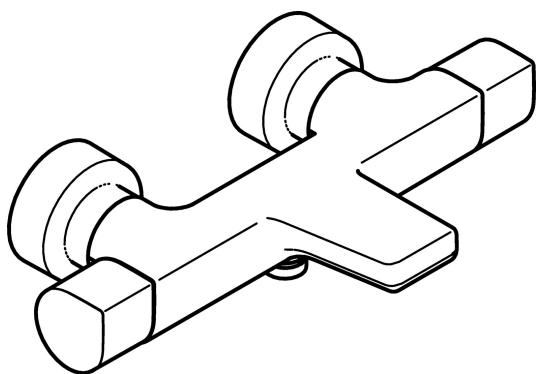

EAN: 4015474170063
static.hansa.com/58442101

- Wanne & Dusche
- Thermostat
- Wandmontage
- Chrom
- Feststehender Auslauf
- CACHÉ® Strahlregler, ohne Mundstück direkt in den Armaturenauslauf geschraubt, CASCADE® Strahlregler
- Temperatureinstellgriff, Durchflusseinstellgriff
- Drehumsteller, druckunabhängig, Integrierter Umsteller mit Absperrung
- Sicherheitssperre gegen Verbrühen bei 38°C, Heißwassersperre einstellbar (im Lieferumfang enthalten)
- Thermostatkartusche zur Temperaturreglung, Oberteil mit keramischen Dichtscheiben zur Wassermengeneinstellung für einen Abgang, Rückflussverhinderer, Schmutzfilter
- S-Anschlüsse, Abdeckung(en), Schalldämpfer
- Armaturenkörper aus entzinkungsbeständigem Messing (DZR), Thermische Desinfektion nach DVGW W551 ohne erneute Regelteil Einjustierung möglich
- Eigensicher gegen Rückfließen im häuslichen Gebrauch (nach DIN EN 1717)

Technische Daten

Durchflusseigenschaften

Durchfluss bei 3 bar **22.2 / 19.8 l/min**

Technische Eigenschaften

DN-Größe (Nennmaß) **DN15**
 Warmwasserversorgung **max. +80°C**
 Arbeitsdruck **1-10 bar**
 Anschlussgröße **G1/2**
 Installationsabstand **150 ± 15 mm**
 Ausladung **159 mm**
 Sicherungseinrichtung (EN1717) **EB**
 Werkstoff **Messing**