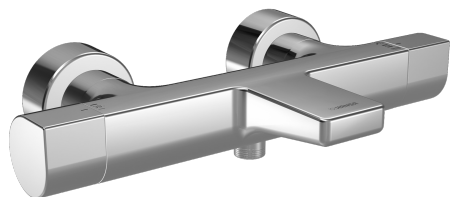

EAN: 4015474170063
static.hansa.com/58442101

- Wanne & Dusche
- Thermostat
- Wandmontage
- Chrom
- Feststehender Auslauf
- CACHÉ® Strahlregler, ohne Mundstück direkt in den Armaturenauslauf geschraubt, CASCADE® Strahlregler
- Temperatureinstellgriff, Durchflusseinstellgriff
- Drehumsteller, druckunabhängig, Integrierter Umsteller mit Absperrung
- Sicherheitssperre gegen Verbrühen bei 38°C, Heißwassersperre einstellbar (im Lieferumfang enthalten)
- Thermostatkartusche zur Temperaturreglung, Oberteil mit keramischen Dichtscheiben zur Wassermengeneinstellung für einen Abgang, Rückflussverhinderer, Schmutzfilter
- S-Anschlüsse, Abdeckung(en), Schalldämpfer
- Armaturenkörper aus entzinkungsbeständigem Messing (DZR), Thermische Desinfektion nach DVGW W551 ohne erneute Regelteil Einjustierung möglich
- Eigensicher gegen Rückfließen im häuslichen Gebrauch (nach DIN EN 1717)

Technische Daten

Durchflusseigenschaften

Durchfluss bei 3 bar **22.2 / 19.8 l/min**

Technische Eigenschaften

DN-Größe (Nennmaß) **DN15**
 Warmwasserversorgung **max. +80°C**
 Arbeitsdruck **1-10 bar**
 Anschlussgröße **G1/2**
 Installationsabstand **150 ± 15 mm**
 Ausladung **159 mm**
 Sicherungseinrichtung (EN1717) **EB**
 Werkstoff **Messing**