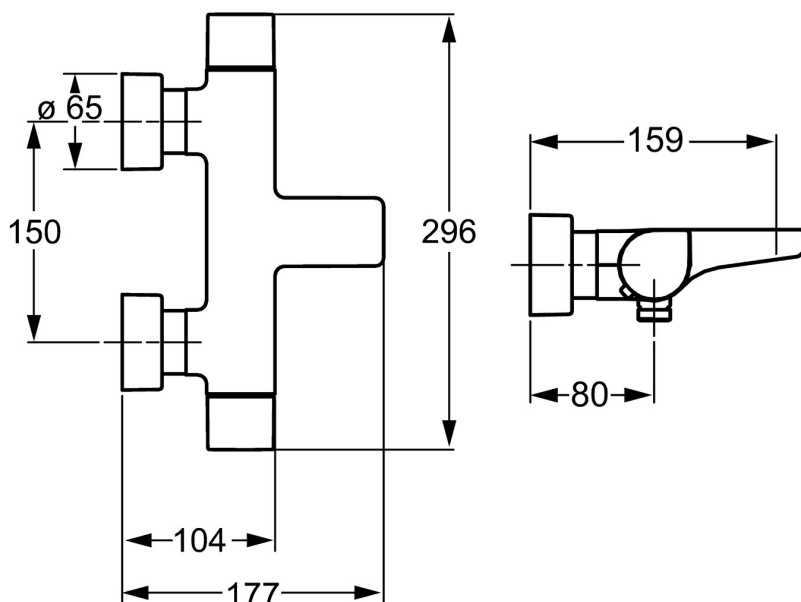

EAN: 4015474170063
static.hansa.com/58442101

- Wanne & Dusche
- Thermostat
- Wandmontage
- Chrom
- Feststehender Auslauf
- CACHÉ® Strahlregler, ohne Mundstück direkt in den Armaturenauslauf geschraubt, CASCADE® Strahlregler
- Temperatureinstellgriff, Durchflusseinstellgriff
- Drehumsteller, druckunabhängig, Integrierter Umsteller mit Absperrung
- Sicherheitssperre gegen Verbrühen bei 38°C, Heißwassersperre einstellbar (im Lieferumfang enthalten)
- Thermostatkartusche zur Temperaturreglung, Oberteil mit keramischen Dichtscheiben zur Wassermengeneinstellung für einen Abgang, Rückflussverhinderer, Schmutzfilter
- S-Anschlüsse, Abdeckung(en), Schalldämpfer
- Armaturenkörper aus entzinkungsbeständigem Messing (DZR), Thermische Desinfektion nach DVGW W551 ohne erneute Regelteil Einjustierung möglich
- Eigensicher gegen Rückfließen im häuslichen Gebrauch (nach DIN EN 1717)

Technische Daten

Durchflusseigenschaften

Durchfluss bei 3 bar **22.2 / 19.8 l/min**

Technische Eigenschaften

DN-Größe (Nennmaß) **DN15**
 Warmwasserversorgung **max. +80°C**
 Arbeitsdruck **1-10 bar**
 Anschlussgröße **G1/2**
 Installationsabstand **150 ± 15 mm**
 Ausladung **159 mm**
 Sicherungseinrichtung (EN1717) **EB**
 Werkstoff **Messing**