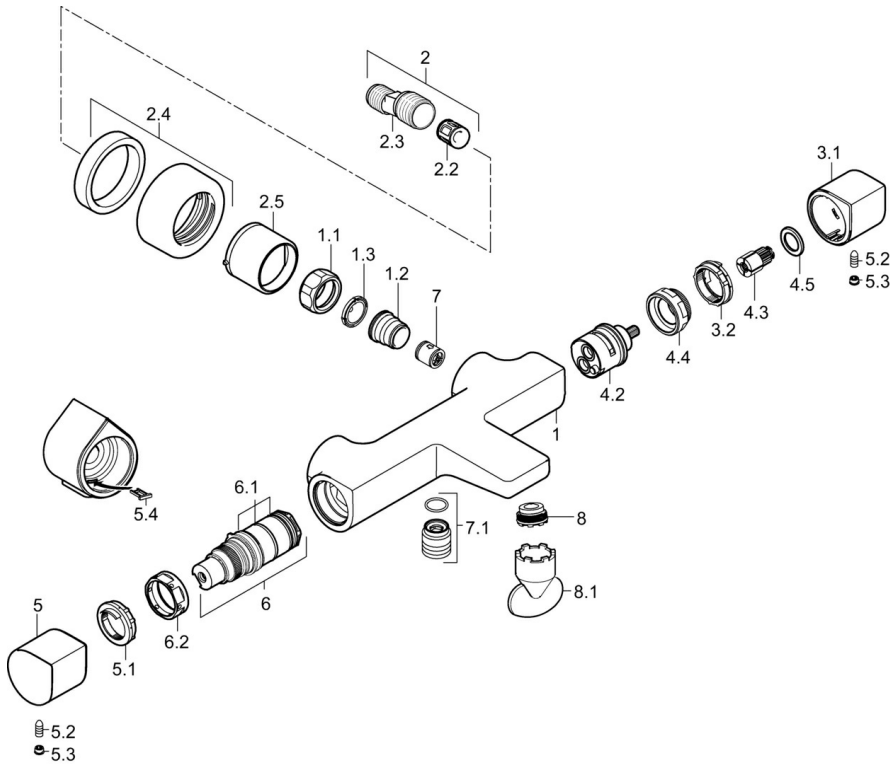

Ersatzteile

SP58442101

	Name	Art.-Nr.
1.1	Anschlussmutter, G3/4, AF30	59902230
1.2	Nippel	59911075
1.3	Schmutzfilter, G3/4	59911076
2	Exzenter-Anschluss, G3/4xG1/2, DN15	59910254
2.2	Schalldämpfer	59904792
2.4	Rosette	59913105
2.5	Abdeckhülse	59913106
3.1	Griff, (2010-)	59913780
3.2	Justiering	59913466
4.2	Umsteller, automatisch	59913468
4.3	Kunststoffadapter	59912158
4.4	Gegenmutter, M34x1, AF32	59913467
5	Temperatur-Wählgriff, (2010-)	59913778
5.1	Temperaturanschlag	59913465
5.2	Schraube, M5x8, SW2.5	59904755
5.3	Abdeckstopfen	59911840
5.4	Wandhalter	59913464
6	Thermostatkartusche	59913311
6.1	O-Ring, d 26x2	59911081
6.2	Spann-Mutter, M34x1, SW32	59911082
7	Rückschlagventil	59905714
7.1	Gewindenippel, G1/2xM18x1	59911384
8	Luftsprudler, M24x1 C	59913131
8.1	Schlüssel für Luftsprudler, M24x1	59913134
N.I.	Thermostatkartusche, H/C reversed	59913463