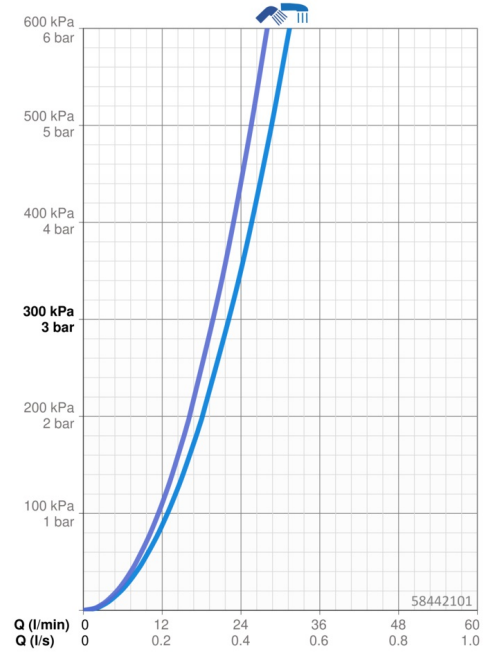

Technische Daten

Durchflusseigenschaften

Durchfluss bei 3 bar **22.2 / 19.8 l/min**

Technische Eigenschaften

DN-Größe (Nennmaß) **DN15**
Warmwasserversorgung **max. +80°C**
Arbeitsdruck **1-10 bar**
Anschlussgröße **G1/2**
Installationsabstand **150 ± 15 mm**
Ausladung **159 mm**
Sicherungseinrichtung (EN1717) **EB**
Werkstoff **Messing**

Vorschriften

EN Standard **EN 1111**
Geräuschklasse **I (ISO 3822)**

Zulassungen und Deklarationen

Konformitätserklärung **DoC**