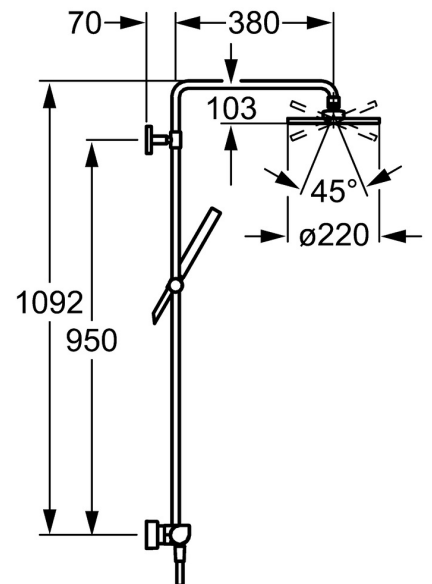

EAN: 4015474171336
static.hansa.com/58429103

- Douche oplossingen
- Thermostatisch
- Wandmontage
- Chrom
- Temperatuurgreep, Debietgreep
- Draaiknop omstelling, Geïntegreerde omstelling met debietregeling
- Handdouche, Glijstang, Hoofddouche, Verstelbare bevestiging glijstang, Doucheslang (1600 mm), Variabele montage punten, Draaibaar kogelscharnier, Beschermtechnologie tegen kalkaanslag
- Intens - stimulerende waterstroom
- Temperatuurbegrenzer (achteraf instelbaar), Veiligheidsblokkering tegen verbranden bij 38 °C
- Thermostatische temperatuurregeling, Terugslagklep, Vuilfilter(s)
- S-koppelingen met rozetten, Rozet(ten), Geluiddemper(s)
- Kraanhuis gemaakt van DZR messing
- Ingebouwde beveiliging tegen terugstromen Voor gebruik in huis (conform DIN EN 1717)
- 1-stralig

Technische gegevens

Doorstromingseigenschappen

Doorstroomhoeveelheid bij 3 bar **12.0 / 13.2 l/min**

Technische eigenschappen

DN-maat **DN15**
Warmwatertoevoer **max. +65°C**
Werkdruk **1-10 bar**
Aansluitmaat **G1/2**
Inbouwbreedte **150 ± 15 mm**
Projection **450 mm**
Terugstroom beveiliging (EN1717) **EB**