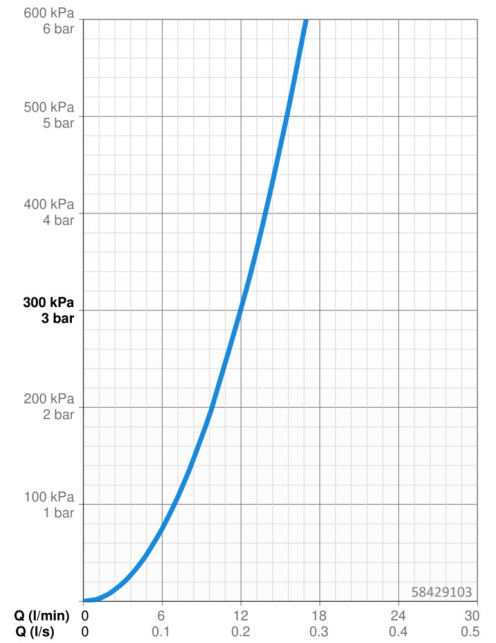

Technische gegevens

Doorstromingseigenschappen

Doorstroomhoeveelheid bij 3 bar **12.0 / 13.2 l/min**

Technische eigenschappen

DN-maat **DN15**
Warmwatertoevoer **max. +65°C**
Werkdruk **1-10 bar**
Aansluitmaat **G1/2**
Inbouwbreedte **150 ± 15 mm**
Projection **450 mm**
Terugstroom beveiliging (EN1717) **EB**

Voorschriften

EN-norm **EN 1111, EN 1112, EN 1113**

Toestemmingen en Verklaringen

Verklaring van overeenstemming **DoC**