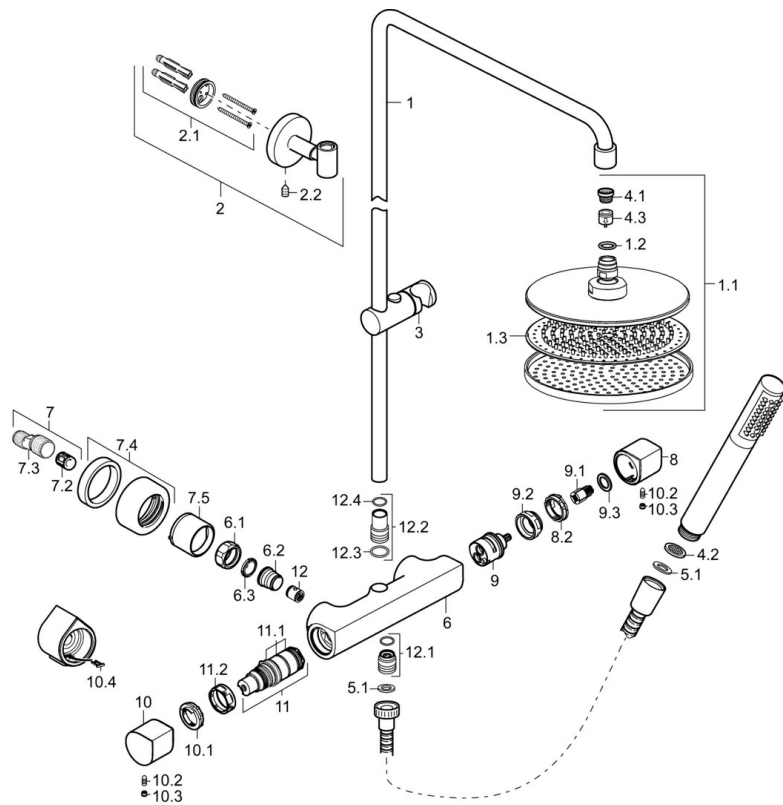

Voorschriften

EN-norm **EN 1111, EN 1112, EN 1113**

Toestemmingen en Verklaringen

Verklaring van overeenstemming **DoC**

Reserveonderdelen

SP58429103

	Naam	Code
1	Douchearm, d 18 Chroom	59913473
1.1	Hoofddouche, d 220 mm Chroom	59912432
1.2	O-ring, 20x2	59912435
1.3	Sproeikop, (-2013)	59912908
2	Muursteen Chroom Stopgezet	59913472
2.1	Bevestigingsset Stopgezet	59913021
2.2	Schroef, M5x6, SW2.5	59912617
3	Schuifstuk, d 18 mm Chroom	59912781
4.1	Filter sproeier	59906859
4.2	Doorvoerbegrenzer	59912777
4.3	Doorvoerbegrenzer	59912777
5.1	Afdichtring, d 21x12x2	59912304
6	Thermostaat Chroom	59913600
6.1	Aansluiting moer, G3/4, AF30	59902230
6.2	Nippel	59911075
6.3	Filter dichting, G3/4	59911076
7	Excentrieke aansluiting, G3/4xG1/2, DN15	59910254
7.2	Geluiddemper	59904792
7.4	Afdekplaat	59913105
7.5	Rosassen	59913106
8	Debiethendel, (2010-) Chroom	59913777
8.2	Instelring	59913466
9	Omsteller	59913468
9.1	Joint klassiek uitloop	59912158
9.2	Schroefring, M34x1, AF32	59913467
10	Temperatuur hendel, (2010-) Chroom	59913778
10.1	Temperature adjustment limiter	59913465
10.2	Schroef, M5x8, SW2.5	59904755
10.3	Binnendeel temperatuurhendel Chroom	59911840
10.4	Muurhanger	59913464
11	Thermostaat/binnenwerk	59913311
11	Thermostaat/binnenwerk, H/C reversed	59913463
11.1	O-ring, d 26x2	59911081
11.2	Schroefring, M34x1, SW32	59911082
12	Terugslagklep	59905714
12.1	Schroefdraad tepel, G1/2xM18x1	59911384
12.2	Adapter, M10x1 SW6	59913474
12.3	O-ring, d 9.19x2.62 Stopgezet	59913475
12.4	O-ring, d 8.1x1.6 Stopgezet	59910692
N.I.	Aansluitnippel, G1/2, M24x1 Chroom	59913137