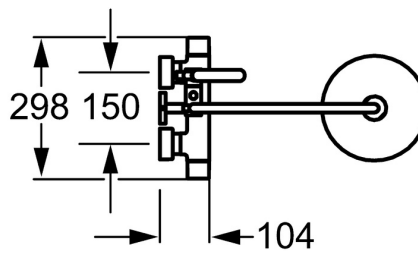

EAN: 4015474171336
static.hansa.com/58429103

- Douche oplossingen
- Thermostatisch
- Wandmontage
- Chrom
- Temperatuurgreep, Debietgreep
- Draaiknop omstelling, Geïntegreerde omstelling met debietregeling
- Handdouche, Glijstang, Hoofddouche, Verstelbare bevestiging glijstang, Doucheslang (1600 mm), Variabele montage punten, Draaibaar kogelscharnier, Beschermtechnologie tegen kalkaanslag
- Intens - stimulerende waterstroom
- Temperatuurbegrenzer (achteraf instelbaar), Veiligheidsblokkering tegen verbranden bij 38 °C
- Thermostatische temperatuurregeling, Terugslagklep, Vuilfilter(s)
- S-koppelingen met rozetten, Rozet(ten), Geluiddemper(s)
- Kraanhuis gemaakt van DZR messing
- Ingebouwde beveiliging tegen terugstromen Voor gebruik in huis (conform DIN EN 1717)
- 1-stralig

Technische gegevens

Doorstromingseigenschappen

Doorstroomhoeveelheid bij 3 bar **12.0 / 13.2 l/min**

Technische eigenschappen

DN-maat **DN15**
Warmwatertoevoer **max. +65°C**
Werkdruk **1-10 bar**
Aansluitmaat **G1/2**
Inbouwbreedte **150 ± 15 mm**
Projection **450 mm**
Terugstroom beveiliging (EN1717) **EB**