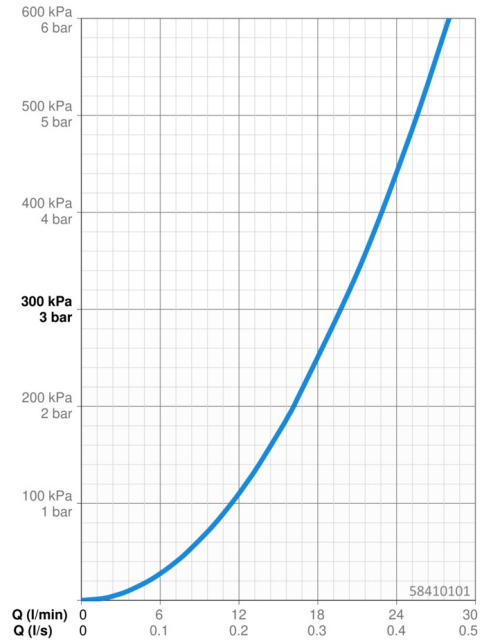

Technische Daten

Durchflusseigenschaften

Durchfluss bei 3 bar **19.8 l/min**

Technische Eigenschaften

DN-Größe (Nennmaß) **DN15**
Warmwasserversorgung **max. +80°C**
Arbeitsdruck **1-10 bar**
Anschlussgröße **G1/2**
Installationsabstand **150 ± 15 mm**
Sicherungseinrichtung (EN1717) **EB**
Werkstoff **Messing**

Vorschriften

EN Standard **EN 1111**
Geräuschkategorie **I (ISO 3822)**

Zulassungen und Deklarationen

ABP **PA-IX 10130/IB**
Konformitätserklärung **DoC**

reddot design award
winner 2009

product
design award

2010