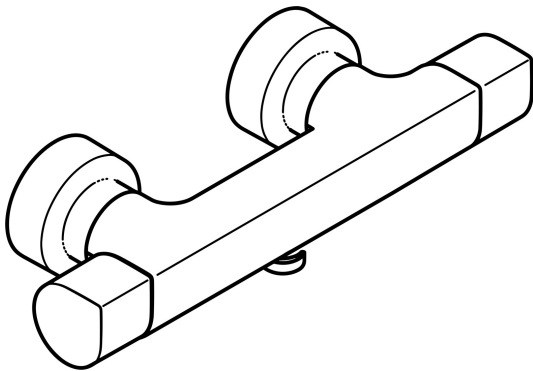

EAN: 4015474169920  
[static.hansa.com/58410101](https://static.hansa.com/58410101)

- Dusche
- Thermostat
- Wandmontage
- Chrom
- Temperatureinstellgriff, Durchflusseinstellgriff, Eco-Funktion für die Wassermenge
- Heißwassersperre einstellbar (im Lieferumfang enthalten), Sicherheitssperre gegen Verbrühen bei 38°C
- Thermostatkartusche zur Temperaturreglung, Oberteil mit keramischen Dichtscheiben zur Wassermengeneinstellung für einen Abgang, Rückflussverhinderer, Schmutzfilter
- S-Anschlüsse, Abdeckung(en), Schalldämpfer
- Armaturenkörper aus entzinkungsbeständigem Messing (DZR), Thermische Desinfektion nach DVGW W551 ohne erneute Regelteil Einjustierung möglich
- Eigensicher gegen Rückfließen im häuslichen Gebrauch (nach DIN EN 1717)

### Technische Eigenschaften

DN-Größe (Nennmaß) **DN15**  
 Warmwasserversorgung **max. +80°C**  
 Arbeitsdruck **1-10 bar**  
 Anschlussgröße **G1/2**  
 Installationsabstand **150 ± 15 mm**  
 Sicherungseinrichtung (EN1717) **EB**  
 Werkstoff **Messing**