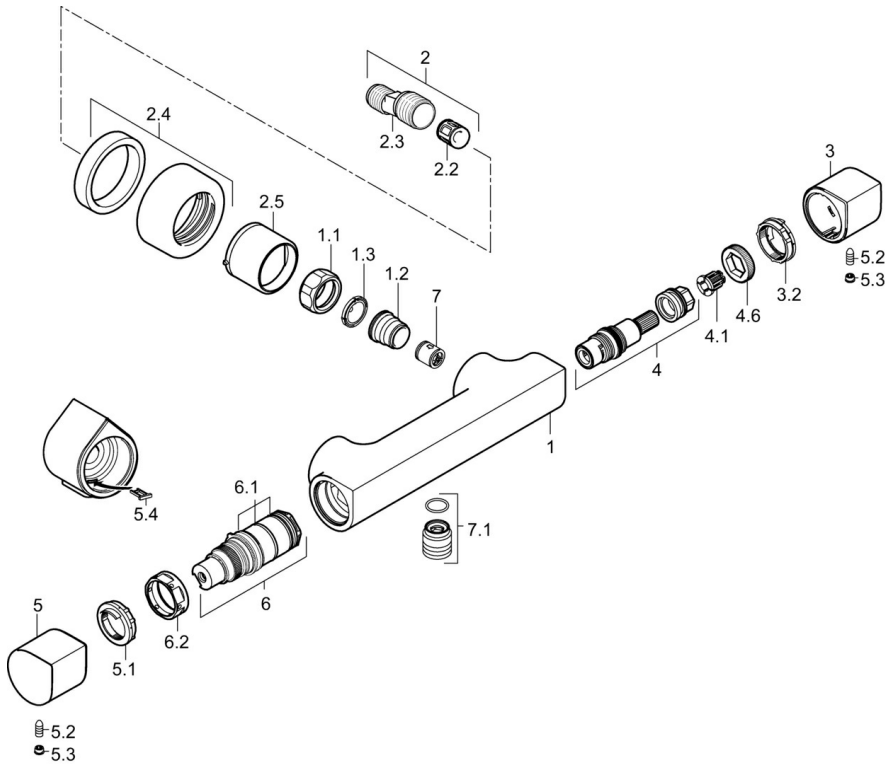

EAN: 4015474169920  
[static.hansa.com/58410101](https://static.hansa.com/58410101)

- Dusche
- Thermostat
- Wandmontage
- Chrom
- Temperatureinstellgriff, Durchflusseinstellgriff, Eco-Funktion für die Wassermenge
- Heißwassersperre einstellbar (im Lieferumfang enthalten), Sicherheitssperre gegen Verbrühen bei 38°C
- Thermostatkartusche zur Temperaturreglung, Oberteil mit keramischen Dichtscheiben zur Wassermengeneinstellung für einen Abgang, Rückflussverhinderer, Schmutzfilter
- S-Anschlüsse, Abdeckung(en), Schalldämpfer
- Armaturenkörper aus entzinkungsbeständigem Messing (DZR), Thermische Desinfektion nach DVGW W551 ohne erneute Regelteil Einjustierung möglich
- Eigensicher gegen Rückfließen im häuslichen Gebrauch (nach DIN EN 1717)

### Technische Eigenschaften

DN-Größe (Nennmaß) **DN15**  
 Warmwasserversorgung **max. +80°C**  
 Arbeitsdruck **1-10 bar**  
 Anschlussgröße **G1/2**  
 Installationsabstand **150 ± 15 mm**  
 Sicherungseinrichtung (EN1717) **EB**  
 Werkstoff **Messing**

## Ersatzteile

### SP58410101

	Name	Art.-Nr.
1.1	Anschlussmutter, G3/4, AF30	59902230
1.2	Nippel	59911075
1.3	Schmutzfilter, G3/4	59911076
2	Exzenter-Anschluss, G3/4xG1/2, DN15	59910254
2.2	Schalldämpfer	59904792
2.4	Rosette	59913105
2.5	Abdeckhülse	59913106
3	Mengen-Einstell-Griff, (2010-)	59913779
3.2	Justiering	59913466
4	Oberteil, G1/2	59913470
4.1	Adapter Weiss	59910235
4.6	Ring	59913469
5	Temperatur-Wählgriff, (2010-)	59913778
5.1	Temperaturanschlag	59913465
5.2	Schraube, M5x8, SW2.5	59904755
5.3	Abdeckstopfen	59911840
5.4	Wandhalter	59913464
6	Thermostatkartusche	59913311
6.1	O-Ring, d 26x2	59911081
6.2	Spann-Mutter, M34x1, SW32	59911082
7	Rückschlagventil	59905714
7.1	Gewindenippel, G1/2xM18x1	59911384
N.I.	Thermostatkartusche, H/C reversed	59913463