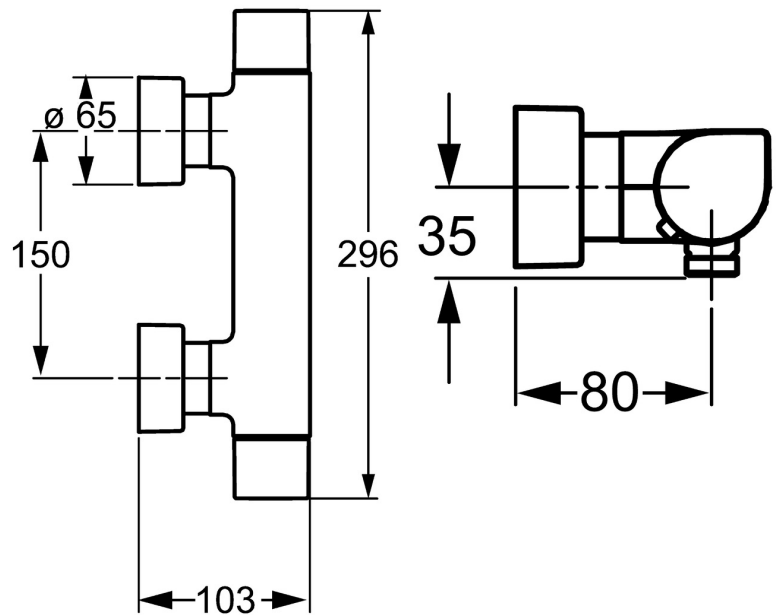

EAN: 4015474169920  
[static.hansa.com/58410101](https://static.hansa.com/58410101)

- Dusche
- Thermostat
- Wandmontage
- Chrom
- Temperatureinstellgriff, Durchflusseinstellgriff, Eco-Funktion für die Wassermenge
- Heißwassersperre einstellbar (im Lieferumfang enthalten), Sicherheitssperre gegen Verbrühen bei 38°C
- Thermostatkartusche zur Temperaturreglung, Oberteil mit keramischen Dichtscheiben zur Wassermengeneinstellung für einen Abgang, Rückflussverhinderer, Schmutzfilter
- S-Anschlüsse, Abdeckung(en), Schalldämpfer
- Armaturenkörper aus entzinkungsbeständigem Messing (DZR), Thermische Desinfektion nach DVGW W551 ohne erneute Regelteil Einjustierung möglich
- Eigensicher gegen Rückfließen im häuslichen Gebrauch (nach DIN EN 1717)

## Technische Daten

### Durchflusseigenschaften

Durchfluss bei 3 bar **19.8 l/min**

### Technische Eigenschaften

DN-Größe (Nennmaß) **DN15**  
 Warmwasserversorgung **max. +80°C**  
 Arbeitsdruck **1-10 bar**  
 Anschlussgröße **G1/2**  
 Installationsabstand **150 ± 15 mm**  
 Sicherungseinrichtung (EN1717) **EB**  
 Werkstoff **Messing**