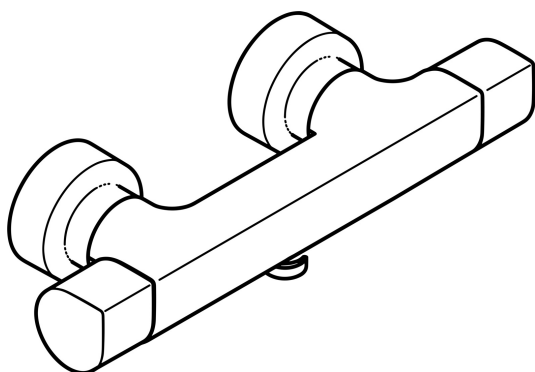

EAN: 4015474169920  
[static.hansa.com/58410101](http://static.hansa.com/58410101)

- Řešení pro sprchy
- Termostatická
- Montáž na zeď
- Chrom
- Rukojeť regulátoru teploty, Rukojeť regulátoru průtoku, Eco funkce k omezení průtoku vody
- Nastavitelný omezovač teploty vody (součástí dodávky, možnost dodatečné instalace), Bezpečnostní pojistka proti opaření při 38 °C
- Termostatická kartuše pro ovládání teploty, Uzavírací vršek s keramickými destičkami, Zpětný ventil (-y), Filtr(y) na nečistoty
- Etážky, Krycí deska(y), Tlumiče
- Tělo baterie z mosazi DZR, Tepelná dezinfekce podle předpisu DVGW W 551
- zabezpečeno proti zpětnému toku při použití v domácnosti (podle DIN EN 1717)

### Technické vlastnosti

Velikost DN (jmenovitý rozměr) **DN15**  
 Zdroj teplé vody **max. +80°C**  
 Pracovní tlak **1-10 bar**  
 Velikost přípojky **G1/2**  
 Instalační šířka **150 ± 15 mm**  
 Zabezpečení proti zpětnému toku (ČSN EN 1717) **EB**  
 Materiál **Mosaz**