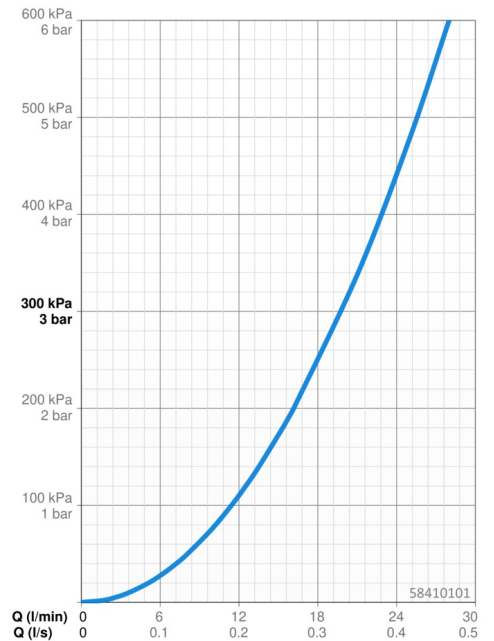

Technické údaje

Vlastnosti průtoku

Průtokové množství při 3 bar **19.8 l/min**

Technické vlastnosti

Velikost DN (jmenovitý rozměr) **DN15**
Zdroj teplé vody **max. +80°C**
Pracovní tlak **1-10 bar**
Velikost přípojky **G1/2**
Instalační šířka **150 ± 15 mm**
Zabezpečení proti zpětnému toku (ČSN EN 1717) **EB**
Materiál **Mosaz**

Předpisy

Norma EN **EN 1111**
Třída hlučnosti **I (ISO 3822)**

Schválení a Prohlášení

ABP **PA-IX 10130/IB**
Prohlášení o shodě **DoC**

reddot design award
winner 2009

product
design award

2010