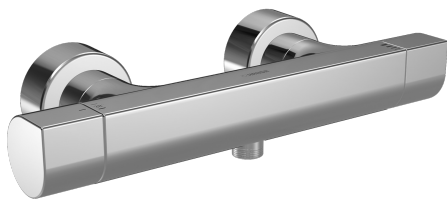

EAN: 4015474169920  
[static.hansa.com/58410101](http://static.hansa.com/58410101)

- Řešení pro sprchy
- Termostatická
- Montáž na zeď
- Chrom
- Rukojeť regulátoru teploty, Rukojeť regulátoru průtoku, Eco funkce k omezení průtoku vody
- Nastavitelný omezovač teploty vody (součástí dodávky, možnost dodatečné instalace), Bezpečnostní pojistka proti opaření při 38 °C
- Termostatická kartuše pro ovládání teploty, Uzavírací vršek s keramickými destičkami, Zpětný ventil (-y), Filtr(y) na nečistoty
- Etážky, Krycí deska(y), Tlumiče
- Tělo baterie z mosazi DZR, Tepelná dezinfekce podle předpisu DVGW W 551
- zabezpečeno proti zpětnému toku při použití v domácnosti (podle DIN EN 1717)