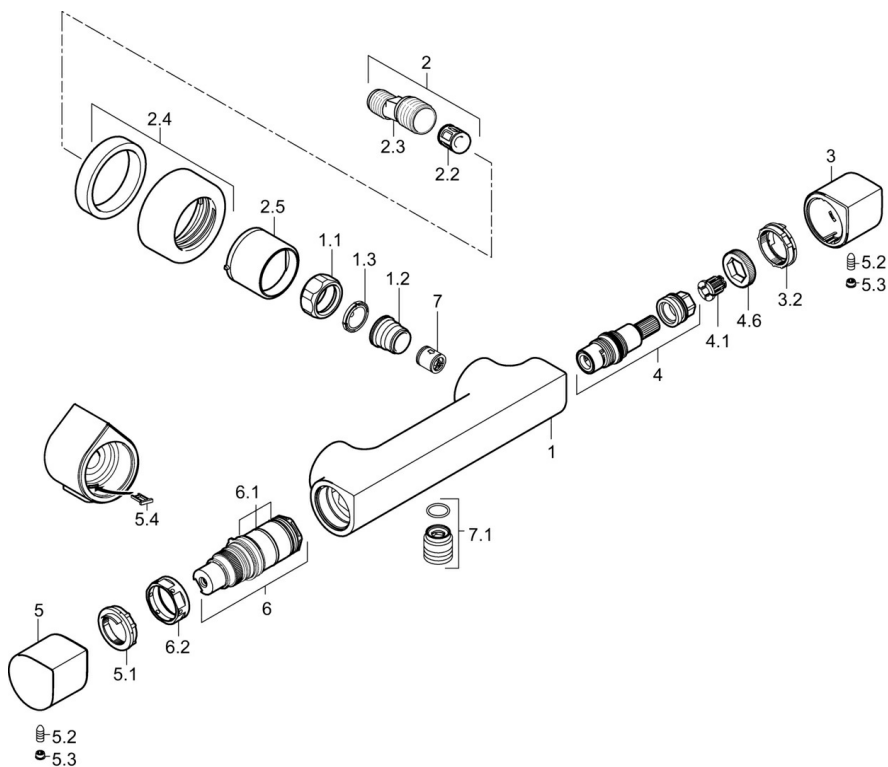

### Technické vlastnosti

Velikost DN (jmenovitý rozměr) **DN15**  
 Zdroj teplé vody **max. +80°C**  
 Pracovní tlak **1-10 bar**  
 Velikost přípojky **G1/2**  
 Instalační šířka **150 ± 15 mm**  
 Zabezpečení proti zpětnému toku (ČSN EN 1717) **EB**  
 Materiál **Mosaz**

### SP58410101

Název	Kód
1.1 Přípojovací matice, G3/4, AF30	59902230
1.2 Šroubení	59911075
1.3 Těsnění s filtrem, G3/4	59911076
2 Excentrická spojka, G3/4xG1/2, DN15	59910254
2.2 Tlumič	59904792
2.4 Kryt příruby	59913105
2.5 Růžice	59913106
3 Rukojeť regulátoru průtoku, (2010-)	59913779
3.2 Stavěcí kroužek	59913466
4 Vršek, G1/2	59913470
4.1 Adaptér Bílá	59910235
4.6 Kroužek	59913469
5 Ovladač regulátoru teploty, (2010-)	59913778
5.1 Temperature adjustment limiter	59913465
5.2 Šroub, M5x8, SW2.5	59904755
5.3 Vymezovací vložka	59911840
5.4 Háček	59913464
6 Termoelement/Kartuše	59913311
6.1 O-kroužek, d 26x2	59911081
6.2 Upevňovací matice, M34x1, SW32	59911082
7 Zpětný ventil	59905714
7.1 Závít bradavky, G1/2xM18x1	59911384
N.I. Termoelement/Kartuše, H/C reversed	59913463