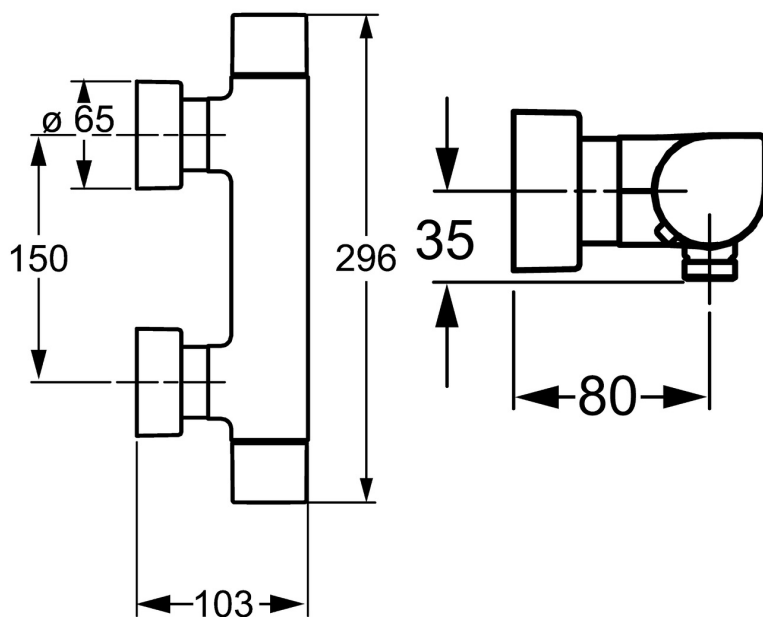

EAN: 4015474169920  
[static.hansa.com/58410101](http://static.hansa.com/58410101)

- Řešení pro sprchy
- Termostatická
- Montáž na zeď
- Chrom
- Rukojeť regulátoru teploty, Rukojeť regulátoru průtoku, Eco funkce k omezení průtoku vody
- Nastavitelný omezovač teploty vody (součástí dodávky, možnost dodatečné instalace), Bezpečnostní pojistka proti opaření při 38 °C
- Termostatická kartuše pro ovládání teploty, Uzavírací vršek s keramickými destičkami, Zpětný ventil (-y), Filtr(y) na nečistoty
- Etážky, Krycí deska(y), Tlumiče
- Tělo baterie z mosazi DZR, Tepelná dezinfekce podle předpisu DVGW W 551
- zabezpečeno proti zpětnému toku při použití v domácnosti (podle DIN EN 1717)

### Vlastnosti průtoku

Průtokové množství při 3 bar **19.8 l/min**

### Technické vlastnosti

Velikost DN (jmenovitý rozměr) **DN15**  
 Zdroj teplé vody **max. +80°C**  
 Pracovní tlak **1-10 bar**  
 Velikost přípojky **G1/2**  
 Instalační šířka **150 ± 15 mm**  
 Zabezpečení proti zpětnému toku (ČSN EN 1717) **EB**  
 Materiál **Mosaz**

### SP58410101

Název	Kód
1.1 Přípojovací matice, G3/4, AF30	59902230
1.2 Šroubení	59911075
1.3 Těsnění s filtrem, G3/4	59911076
2 Excentrická spojka, G3/4xG1/2, DN15	59910254
2.2 Tlumič	59904792
2.4 Kryt příruby	59913105
2.5 Růžice	59913106
3 Rukojeť regulátoru průtoku, (2010-)	59913779
3.2 Stavěcí kroužek	59913466
4 Vršek, G1/2	59913470
4.1 Adaptér Bílá	59910235
4.6 Kroužek	59913469
5 Ovladač regulátoru teploty, (2010-)	59913778
5.1 Temperature adjustment limiter	59913465
5.2 Šroub, M5x8, SW2.5	59904755
5.3 Vymezovací vložka	59911840
5.4 Háček	59913464
6 Termoelement/Kartuše	59913311
6.1 O-kroužek, d 26x2	59911081
6.2 Upevňovací matice, M34x1, SW32	59911082
7 Zpětný ventil	59905714
7.1 Závít bradavky, G1/2xM18x1	59911384
N.I. Termoelement/Kartuše, H/C reversed	59913463