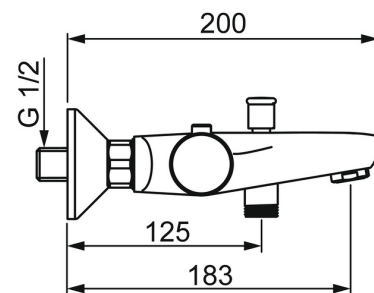

EAN: 4015474277649  
[static.hansa.com/58372101](http://static.hansa.com/58372101)

- Sprcha a vaňa
- Termostatická
- Nástenná montáž
- Chróm
- Pevné výtokové rameno
- CASCADE® - aerátor
- Rukoväť regulátora teploty vody, Rukoväť regulátora prietoku vody, Eco funkcia pre obmedzenie prietoku vody
- Ťažný prepínač, Automatické vrátenie prepínača do pôvodnej polohy
- Eco regulácia prietoku vody
- THERMO COOL - viac bezpečnosti vďaka minimálnemu ohrevu tela armatúry, Bezpečnostná poistka proti obareniu pri 38 °C
- Termostatická kartuša pre ovládanie teploty, Uzatvárací vršok s keramickými doštičkami, Spätný ventil (-y), Filter, filtre na nečistoty
- Excentrické etážky
- Telo batérie z mosadze DZR
- zabezpečené proti spätnému toku pri použití v domácnosti (podľa DIN EN 1717)

### Technické vlastnosti

Veľkosť DN (menovitý rozmer) **DN15**  
 Dodávka teplej vody **max. +80°C**  
 Pracovný tlak **1-10 bar**  
 Spojovacia veľkosť **G1/2**  
 Vzdialenosť na inštaláciu **150 ± 15 mm**  
 Projection **180 mm**  
 Spätná klapka (STN EN 1717) **EB**  
 Materiál **Mosadz**