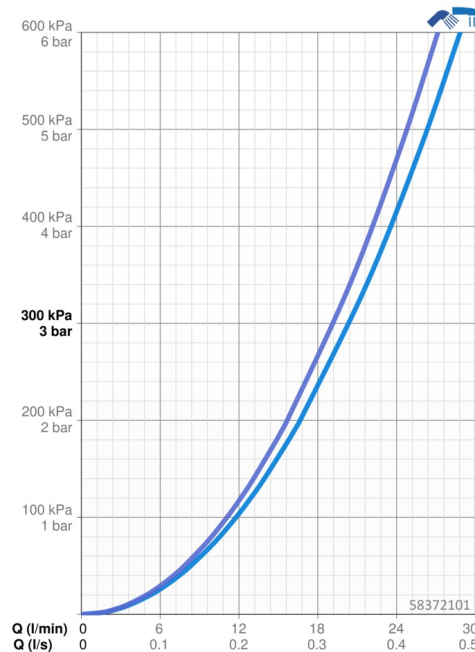

Technické údaje

Vlastnosti prietoku

Prietok pri tlaku 3 bar **20.4 / 19.2 l/min**

Technické vlastnosti

Veľkosť DN (menovitý rozmer) **DN15**
Dodávka teplej vody **max. +80°C**
Pracovný tlak **1-10 bar**
Spojovacia veľkosť **G1/2**
Vzdialenosť na inštaláciu **150 ± 15 mm**
Projection **180 mm**
Spätná klapka (STN EN 1717) **EB**
Materiál **Mosadz**

Predpisy

Norma EN **EN 1111**
Trieda hlučnosti **I (ISO 3822)**

Schválenia a Prehlásenia

Vyhlásenie o zhode **DoC**