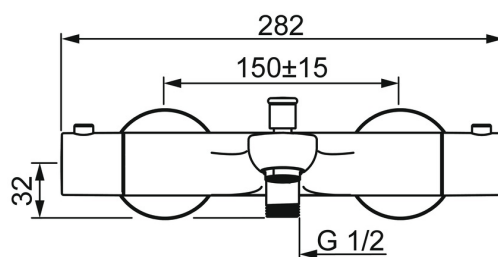

EAN: 4015474277649  
[static.hansa.com/58372101](http://static.hansa.com/58372101)

- Sprcha a vaňa
- Termostatická
- Nástenná montáž
- Chróm
- Pevné výtokové rameno
- CASCADE® - aerátor
- Rukoväť regulátora teploty vody, Rukoväť regulátora prietoku vody, Eco funkcia pre obmedzenie prietoku vody
- Ťažný prepínač, Automatické vrátenie prepínača do pôvodnej polohy
- Eco regulácia prietoku vody
- THERMO COOL - viac bezpečnosti vďaka minimálnemu ohrevu tela armatúry, Bezpečnostná poistka proti obareniu pri 38 °C
- Termostatická kartuša pre ovládanie teploty, Uzatvárací vršok s keramickými doštičkami, Spätný ventil (-y), Filter, filtre na nečistoty
- Excentrické etážky
- Telo batérie z mosadze DZR
- zabezpečené proti spätnému toku pri použití v domácnosti (podľa DIN EN 1717)

### Technické vlastnosti

Veľkosť DN (menovitý rozmer) **DN15**  
 Dodávka teplej vody **max. +80°C**  
 Pracovný tlak **1-10 bar**  
 Spojovacia veľkosť **G1/2**  
 Vzdialenosť na inštaláciu **150 ± 15 mm**  
 Projection **180 mm**  
 Spätná klapka (STN EN 1717) **EB**  
 Materiál **Mosadz**