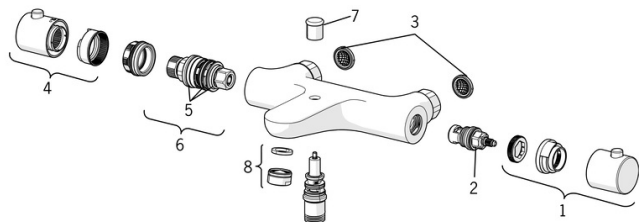

Náhradné diely

SP58372101

Název	Kód
01 Rukoväť regulátora prietoku vody	59914208
02 Sedlo, G1/2	59914111
03 Tesnenie s filtrom, G3/4	59911076
04 Rukoväť regulátora teploty	602062V
05 O-kružok (komplet)	59914113
06 Termoelement/Kartuš, 3.4	59914114
07 Prepínač	59912706
08 Aerátor, M24x1 D	59911829
N.I. Pripojovacie matice, G3/4, AF30	59902230
N.I. Tesniaci krúžok, 23.9x15.2x2	59902689
N.I. Excentrický, G3/4xG1/2	59904793
N.I. Kryt príruby	59904796
N.I. Spätný ventil	59905714
N.I. Vsuvka	59911075