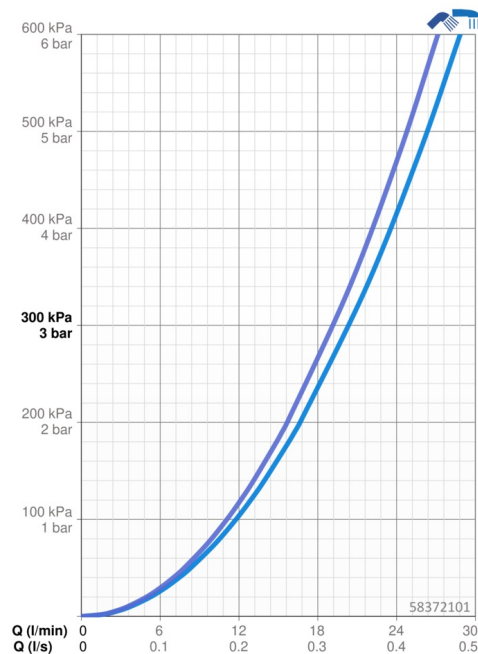

Technické údaje

Vlastnosti průtoku

Průtokové množství při 3 bar **20.4 / 19.2 l/min**

Technické vlastnosti

Velikost DN (jmenovitý rozměr) **DN15**
Zdroj teplé vody **max. +80°C**
Pracovní tlak **1-10 bar**
Velikost přípojky **G1/2**
Instalační šířka **150 ± 15 mm**
Projection **180 mm**
Zabezpečení proti zpětnému toku (ČSN EN 1717) **EB**
Materiál **Mosaz**

Předpisy

Norma EN **EN 1111**
Třída hlučnosti **I (ISO 3822)**

Schválení a Prohlášení

Prohlášení o shodě **DoC**