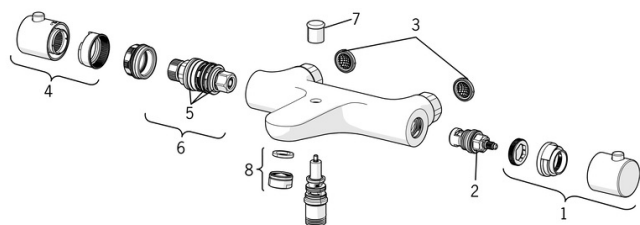

EAN: 4015474277649
static.hansa.com/58372101

- Sprcha & vana
- Termostatická
- Montáž na zeď
- Chrom
- Pevné výtokové rameno
- CASCADE® aerátor
- Rukojeť regulátoru teploty, Rukojeť regulátoru průtoku, Eco funkce k omezení průtoku vody
- Tažný přepínač, Automatické vrácení přepínače do původní polohy
- Eco funkce pro omezení průtoku vody
- THERMO COOL - vyšší bezpečnost díky minimálnímu zahřívání těla armatury, Bezpečnostní pojistka proti opaření při 38 °C
- Termostatická kartuše pro ovládání teploty, Uzavírací vršek s keramickými destičkami, Zpětný ventil (-y), Filtr(y) na nečistoty
- Etážky
- Tělo baterie z mosazi DZR
- zabezpečeno proti zpětnému toku při použití v domácnosti (podle DIN EN 1717)

Technické údaje

Vlastnosti průtoku

Průtokové množství při 3 bar **20.4 / 19.2 l/min**

Technické vlastnosti

Velikost DN (jmenovitý rozměr) **DN15**
 Zdroj teplé vody **max. +80°C**
 Pracovní tlak **1-10 bar**
 Velikost přípojky **G1/2**
 Instalační šířka **150 ± 15 mm**
 Projection **180 mm**
 Zabezpečení proti zpětnému toku (ČSN EN 1717) **EB**
 Materiál **Mosaz**

Předpisy

Norma EN **EN 1111**
 Třída hlučnosti **I (ISO 3822)**

Schválení a Prohlášení

Prohlášení o shodě **DoC**

Náhradní díly

SP58372101

Název	Kód
01 Rukojet regulátoru průtoku	59914208
02 Vršek, G1/2	59914111
03 Těsnění s filtrem, G3/4	59911076
04 Ovladač regulátoru teploty	602062V
05 O-kroužek	59914113
06 Termoelement/Kartuše, 3,4	59914114
07 Přepínač	59912706
08 Aerátor, M24x1 D	59911829
N.I. Připojovací matice, G3/4, AF30	59902230
N.I. Těsnící kroužek, 23.9x15.2x2	59902689
N.I. Excentrický, G3/4xG1/2	59904793
N.I. Kryt příruby	59904796
N.I. Zpětný ventil	59905714
N.I. Šroubení	59911075