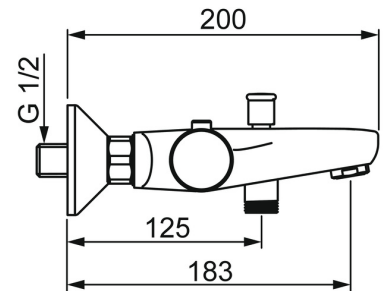

EAN: 4015474277649
static.hansa.com/58372101

- Sprcha & vana
- Termostatická
- Montáž na zeď
- Chrom
- Pevné výtokové rameno
- CASCADE® aerátor
- Rukojeť regulátoru teploty, Rukojeť regulátoru průtoku, Eco funkce k omezení průtoku vody
- Tažný přepínač, Automatické vrácení přepínače do původní polohy
- Eco funkce pro omezení průtoku vody
- THERMO COOL - vyšší bezpečnost díky minimálnímu zahřívání těla armatury, Bezpečnostní pojistka proti opaření při 38 °C
- Termostatická kartuše pro ovládání teploty, Uzavírací vršek s keramickými destičkami, Zpětný ventil (-y), Filtr(y) na nečistoty
- Etážky
- Tělo baterie z mosazi DZR
- zabezpečeno proti zpětnému toku při použití v domácnosti (podle DIN EN 1717)

Technické údaje

Vlastnosti průtoku

Průtokové množství při 3 bar **20.4 / 19.2 l/min**

Technické vlastnosti

Velikost DN (jmenovitý rozměr) **DN15**
 Zdroj teplé vody **max. +80°C**
 Pracovní tlak **1-10 bar**
 Velikost přípojky **G1/2**
 Instalační šířka **150 ± 15 mm**
 Projection **180 mm**
 Zabezpečení proti zpětnému toku (ČSN EN 1717) **EB**
 Materiál **Mosaz**

Předpisy

Norma EN **EN 1111**
 Třída hlučnosti **I (ISO 3822)**

Schválení a Prohlášení

Prohlášení o shodě **DoC**

Náhradní díly

SP58372101

Název	Kód
01 Rukojet regulátoru průtoku	59914208
02 Vršek, G1/2	59914111
03 Těsnění s filtrem, G3/4	59911076
04 Ovladač regulátoru teploty	602062V
05 O-kroužek	59914113
06 Termoelement/Kartuše, 3,4	59914114
07 Přepínač	59912706
08 Aerátor, M24x1 D	59911829
N.I. Připojovací matice, G3/4, AF30	59902230
N.I. Těsnící kroužek, 23.9x15.2x2	59902689
N.I. Excentrický, G3/4xG1/2	59904793
N.I. Kryt příruby	59904796
N.I. Zpětný ventil	59905714
N.I. Šroubení	59911075