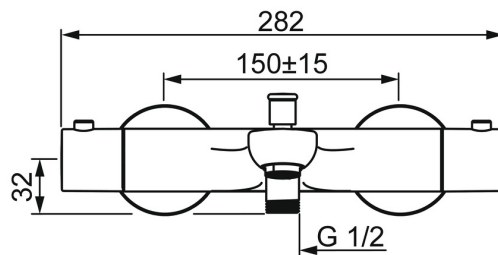

EAN: 4015474277649
static.hansa.com/58372101

- Sprcha & vana
- Termostatická
- Montáž na zeď
- Chrom
- Pevné výtokové rameno
- CASCADE® aerátor
- Rukojeť regulátoru teploty, Rukojeť regulátoru průtoku, Eco funkce k omezení průtoku vody
- Tažný přepínač, Automatické vrácení přepínače do původní polohy
- Eco funkce pro omezení průtoku vody
- THERMO COOL - vyšší bezpečnost díky minimálnímu zahřívání těla armatury, Bezpečnostní pojistka proti opaření při 38 °C
- Termostatická kartuše pro ovládání teploty, Uzavírací vršek s keramickými destičkami, Zpětný ventil (-y), Filtr(y) na nečistoty
- Etážky
- Tělo baterie z mosazi DZR
- zabezpečeno proti zpětnému toku při použití v domácnosti (podle DIN EN 1717)

Technické údaje

Vlastnosti průtoku

Průtokové množství při 3 bar **20.4 / 19.2 l/min**

Technické vlastnosti

Velikost DN (jmenovitý rozměr) **DN15**
 Zdroj teplé vody **max. +80°C**
 Pracovní tlak **1-10 bar**
 Velikost přípojky **G1/2**
 Instalační šířka **150 ± 15 mm**
 Projection **180 mm**
 Zabezpečení proti zpětnému toku (ČSN EN 1717) **EB**
 Materiál **Mosaz**

Předpisy

Norma EN **EN 1111**
 Třída hlučnosti **I (ISO 3822)**

Schválení a Prohlášení

Prohlášení o shodě **DoC**

Náhradní díly

SP58372101

Název	Kód
01 Rukojet regulátoru průtoku	59914208
02 Vršek, G1/2	59914111
03 Těsnění s filtrem, G3/4	59911076
04 Ovladač regulátoru teploty	602062V
05 O-kroužek	59914113
06 Termoelement/Kartuše, 3,4	59914114
07 Přepínač	59912706
08 Aerátor, M24x1 D	59911829
N.I. Připojovací matice, G3/4, AF30	59902230
N.I. Těsnící kroužek, 23.9x15.2x2	59902689
N.I. Excentrický, G3/4xG1/2	59904793
N.I. Kryt příruby	59904796
N.I. Zpětný ventil	59905714
N.I. Šroubení	59911075