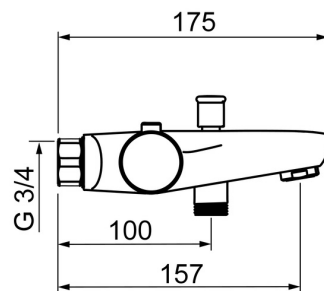

EAN: 4015474277656  
[static.hansa.com/58372001](http://static.hansa.com/58372001)

- Bad en douche
- Thermostatisch
- Wandmontage
- Chrom
- Vaste uitloop
- CASCADE® mousseur
- Temperatuurgreep, Debietgreep, Eco optie voor debiet
- Trekmontage, Automatische reset
- THERMO COOL. Meer veiligheid door minimaal opwarmen van de mengkraanbehuizing., Veiligheidsblokkering tegen verbranden bij 38 °C
- Thermostatische temperatuurregeling, Keramische bovendeele voor debiet, Terugslagklep, Vuilfilter(s)
- Kraanhuis gemaakt van DZR messing
- Zonder koppelingen
- Ingebouwde beveiliging tegen terugstromen Voor gebruik in huis (conform DIN EN 1717)

### Technische eigenschappen

DN-maat **DN15**  
 Warmwatertoevoer **max. +80°C**  
 Werkdruk **1-10 bar**  
 Aansluitmaat **G3/4**  
 Projection **157 mm**  
 Terugstroom beveiliging (EN1717) **EB**