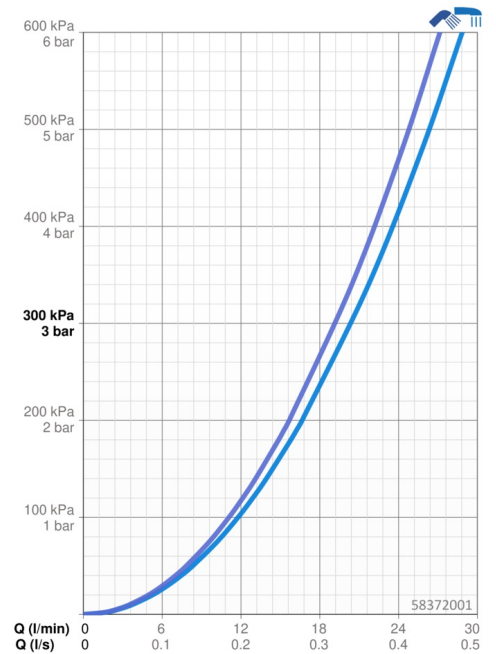

Technische gegevens

Doorstromingseigenschappen

Doorstroomhoeveelheid bij 3 bar **20.4 / 19.2 l/min**

Technische eigenschappen

DN-maat **DN15**
Warmwatertoevoer **max. +80°C**
Werkdruk **1-10 bar**
Aansluitmaat **G3/4**
Projection **157 mm**
Terugstroom beveiliging (EN1717) **EB**

Voorschriften

EN-norm **EN 1111**