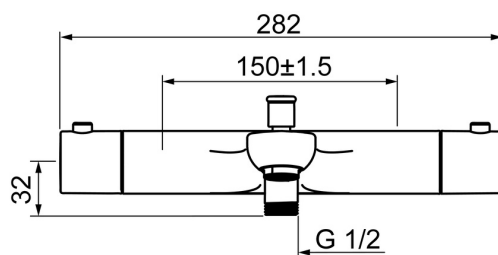

EAN: 4015474277656  
[static.hansa.com/58372001](http://static.hansa.com/58372001)

- Bad en douche
- Thermostatisch
- Wandmontage
- Chrom
- Vaste uitloop
- CASCADE® mousseur
- Temperatuurgreep, Debietgreep, Eco optie voor debiet
- Trekmontage, Automatische reset
- THERMO COOL. Meer veiligheid door minimaal opwarmen van de mengkraanbehuizing., Veiligheidsblokkering tegen verbranden bij 38 °C
- Thermostatische temperatuurregeling, Keramische bovendeele voor debiet, Terugslagklep, Vuilfilter(s)
- Kraanhuis gemaakt van DZR messing
- Zonder koppelingen
- Ingebouwde beveiliging tegen terugstromen Voor gebruik in huis (conform DIN EN 1717)

### Technische eigenschappen

DN-maat **DN15**  
 Warmwatertoevoer **max. +80°C**  
 Werkdruk **1-10 bar**  
 Aansluitmaat **G3/4**  
 Projection **157 mm**  
 Terugstroom beveiliging (EN1717) **EB**