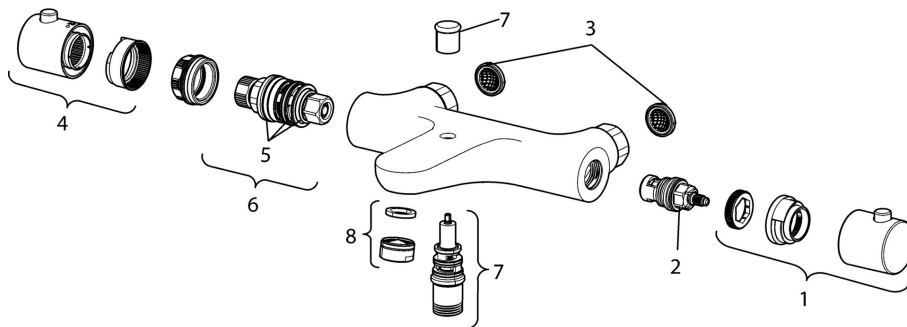

Reserveonderdelen

SP58372001

	Naam	Code
1	Debiethendel	59914208
2	Binnenwerk, G1/2	59914207
3	Filter dichting, G3/4	59911076
4	Temperatuur hendel Chroom	602062V
5	O-ring	59914113
6	Thermostaat/binnenwerk, 3,4	59914114
7	Omsteller	59912706
7	Omstelknop Chroom	59912801
8	Mousseur, M24x1 D Chroom	59911829
N.I.	Aansluiting moer, G3/4, AF30	59902230
N.I.	Borgring, 23.9x15.2x2	59902689
N.I.	Terugslagklep	59905714
N.I.	Nippel	59911075