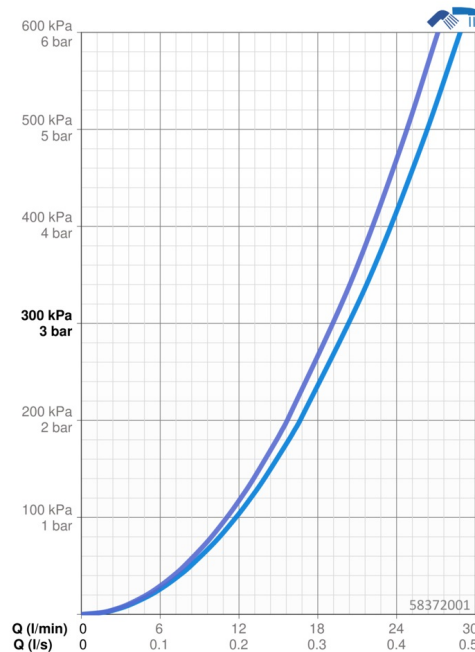

Technické údaje

Vlastnosti průtoku

Průtokové množství při 3 bar **20.4 / 19.2 l/min**

Technické vlastnosti

Velikost DN (jmenovitý rozměr) **DN15**
Zdroj teplé vody **max. +80°C**
Pracovní tlak **1-10 bar**
Velikost přípojky **G3/4**
Projection **157 mm**
Zabezpečení proti zpětnému toku (ČSN EN 1717) **EB**

Předpisy

Norma EN **EN 1111**