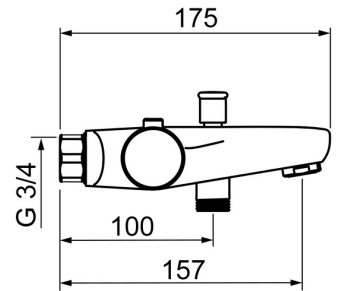

EAN: 4015474277656
static.hansa.com/58372001

- Sprcha & vana
- Termostatická
- Montáž na zeď
- Chrom
- Pevné výtokové rameno
- CASCADE® aerátor
- Rukojeť regulátoru teploty, Rukojeť regulátoru průtoku, Eco funkce k omezení průtoku vody
- Tažný přepínač, Automatické vrácení přepínače do původní polohy
- THERMO COOL - vyšší bezpečnost díky minimálnímu zahřívání těla armatury, Bezpečnostní pojistka proti opaření při 38 °C
- Termostatická kartuše pro ovládání teploty, Uzavírací vršek s keramickými destičkami, Zpětný ventil (-y), Filtr(y) na nečistoty
- Tělo baterie z mosazi DZR
- Bez připojovacích etážek
- zabezpečeno proti zpětnému toku při použití v domácnosti (podle DIN EN 1717)

Technické údaje

Vlastnosti průtoku

Průtokové množství při 3 bar **20.4 / 19.2 l/min**

Technické vlastnosti

Velikost DN (jmenovitý rozměr) **DN15**
 Zdroj teplé vody **max. +80°C**
 Pracovní tlak **1-10 bar**
 Velikost přípojky **G3/4**
 Projection **157 mm**
 Zabezpečení proti zpětnému toku (ČSN EN 1717) **EB**

Předpisy

Norma EN **EN 1111**

Náhradní díly

SP58372001

	Název	Kód
1	Rukojeť regulátoru průtoku	59914208
2	Vršek, G1/2	59914207
3	Těsnění s filtrem, G3/4	59911076
4	Ovladač regulátoru teploty	602062V
5	O-kroužek	59914113
6	Termoelement/Kartuše, 3,4	59914114
7	Přepínač	59912706
7	Krytka přepínače	59912801
8	Aerator, M24x1 D	59911829
N.I.	Připojovací matice, G3/4, AF30	59902230
N.I.	Těsnící kroužek, 23.9x15.2x2	59902689
N.I.	Zpětný ventil	59905714
N.I.	Šroubení	59911075