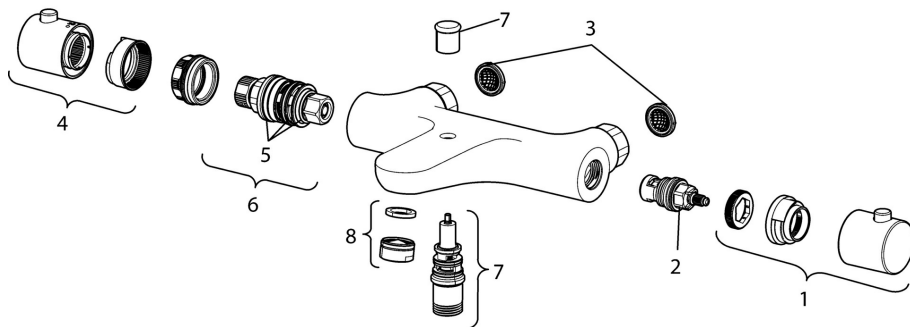

EAN: 4015474277656
static.hansa.com/58372001

- Sprcha & vana
- Termostatická
- Montáž na zeď
- Chrom
- Pevné výtokové rameno
- CASCADE® aerátor
- Rukojeť regulátoru teploty, Rukojeť regulátoru průtoku, Eco funkce k omezení průtoku vody
- Tažný přepínač, Automatické vrácení přepínače do původní polohy
- THERMO COOL - vyšší bezpečnost díky minimálnímu zahřívání těla armatury, Bezpečnostní pojistka proti opaření při 38 °C
- Termostatická kartuše pro ovládání teploty, Uzavírací vršek s keramickými destičkami, Zpětný ventil (-y), Filtr(y) na nečistoty
- Tělo baterie z mosazi DZR
- Bez připojovacích etážek
- zabezpečeno proti zpětnému toku při použití v domácnosti (podle DIN EN 1717)

Technické údaje

Vlastnosti průtoku

Průtokové množství při 3 bar **20.4 / 19.2 l/min**

Technické vlastnosti

Velikost DN (jmenovitý rozměr) **DN15**
 Zdroj teplé vody **max. +80°C**
 Pracovní tlak **1-10 bar**
 Velikost přípojky **G3/4**
 Projection **157 mm**
 Zabezpečení proti zpětnému toku (ČSN EN 1717) **EB**

Předpisy

Norma EN **EN 1111**

Náhradní díly

SP58372001

	Název	Kód
1	Rukojeť regulátoru průtoku	59914208
2	Vršek, G1/2	59914207
3	Těsnění s filtrem, G3/4	59911076
4	Ovladač regulátoru teploty	602062V
5	O-kroužek	59914113
6	Termoelement/Kartuše, 3,4	59914114
7	Přepínač	59912706
7	Krytka přepínače	59912801
8	Aerator, M24x1 D	59911829
N.I.	Připojovací matice, G3/4, AF30	59902230
N.I.	Těsnící kroužek, 23.9x15.2x2	59902689
N.I.	Zpětný ventil	59905714
N.I.	Šroubení	59911075