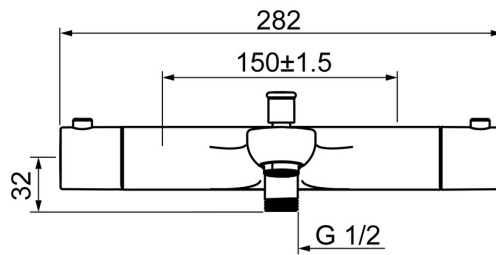

EAN: 4015474277656
static.hansa.com/58372001

- Sprcha & vana
- Termostatická
- Montáž na zeď
- Chrom
- Pevné výtokové rameno
- CASCADE® aerátor
- Rukojeť regulátoru teploty, Rukojeť regulátoru průtoku, Eco funkce k omezení průtoku vody
- Tažný přepínač, Automatické vrácení přepínače do původní polohy
- THERMO COOL - vyšší bezpečnost díky minimálnímu zahřívání těla armatury, Bezpečnostní pojistka proti opaření při 38 °C
- Termostatická kartuše pro ovládání teploty, Uzavírací vršek s keramickými destičkami, Zpětný ventil (-y), Filtr(y) na nečistoty
- Tělo baterie z mosazi DZR
- Bez připojovacích etážek
- zabezpečeno proti zpětnému toku při použití v domácnosti (podle DIN EN 1717)

Technické údaje

Vlastnosti průtoku

Průtokové množství při 3 bar **20.4 / 19.2 l/min**

Technické vlastnosti

Velikost DN (jmenovitý rozměr) **DN15**
 Zdroj teplé vody **max. +80°C**
 Pracovní tlak **1-10 bar**
 Velikost přípojky **G3/4**
 Projection **157 mm**
 Zabezpečení proti zpětnému toku (ČSN EN 1717) **EB**

Předpisy

Norma EN **EN 1111**

Náhradní díly

SP58372001

	Název	Kód
1	Rukojeť regulátoru průtoku	59914208
2	Vršek, G1/2	59914207
3	Těsnění s filtrem, G3/4	59911076
4	Ovladač regulátoru teploty	602062V
5	O-kroužek	59914113
6	Termoelement/Kartuše, 3,4	59914114
7	Přepínač	59912706
7	Krytka přepínače	59912801
8	Aerator, M24x1 D	59911829
N.I.	Připojovací matice, G3/4, AF30	59902230
N.I.	Těsnící kroužek, 23.9x15.2x2	59902689
N.I.	Zpětný ventil	59905714
N.I.	Šroubení	59911075