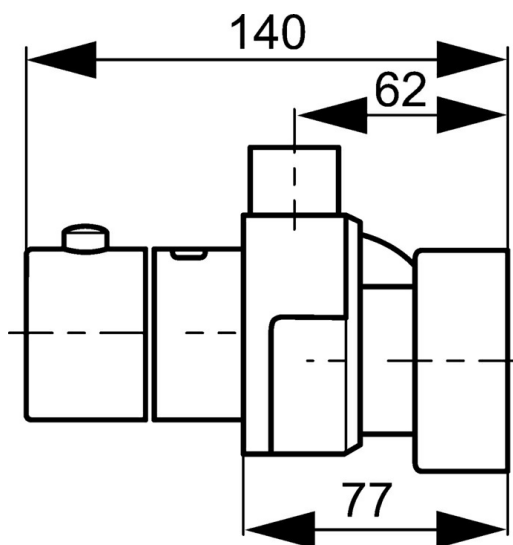

EAN: 4015474145177
static.hansa.com/58349103

- Douche oplossingen
- Thermostatisch
- Wandmontage
- Chrom
- Temperatuurgreep, Debietgreep
- Thermostatische temperatuurregeling, Vuilfilter(s), Terugslagklep
- Geluidsdemper(s)
- Ingebouwde beveiliging tegen terugstromen Voor gebruik in huis (conform DIN EN 1717)

Technische gegevens

Technische eigenschappen

Warmwatertoevoer	max. +80°C
Werkdruk	1-10 bar
Terugstroom beveiliging (EN1717)	EB

Voorschriften

EN-norm	EN 1111
---------	----------------

Reserveonderdelen

SP58349103

	Naam	Code
1.1	Aansluiting moer, G3/4, AF30	59902230
1.2	Nippel	59911075
1.3	Filter dichting, G3/4	59911076
2	Excentrieke aansluiting, G3/4xG1/2, DN15	59910254
2.2	Geluiddemper	59904792
2.4	Afdekplaat	59913105
2.5	Rosassen	59913106
3	Debiethendel	59913221
4	Binnenwerk, G1/2, SW17	59913224
4.1	Adapter Wit	59910235
4.2	Protective sleeve	59913223
4.4	Schroef, M26x1, SW 22	59913222
5	Temperatuur hendel Chrom	59913225
5.1	Temperature adjustment limiter	59911660
5.2	Schroef, M5x8, SW2.5	59904755
6	Thermostaat/binnenwerk	59911525
6.1	O-ring, d 26x2	59911081
6.2	Schroefring, M34x1, SW32	59911082
7	Terugslagklep	59905714
7.2	Aansluitnippel, M15x1, SW10 Stopgezet	59913226
7.3	O-ring, 18x3.5	59913227
7.4	O-ring, 16x2 Stopgezet	59913228
N.I.	Thermostaat/binnenwerk, H/C reversed	59911527
N.I.	Rebound pin	59912005