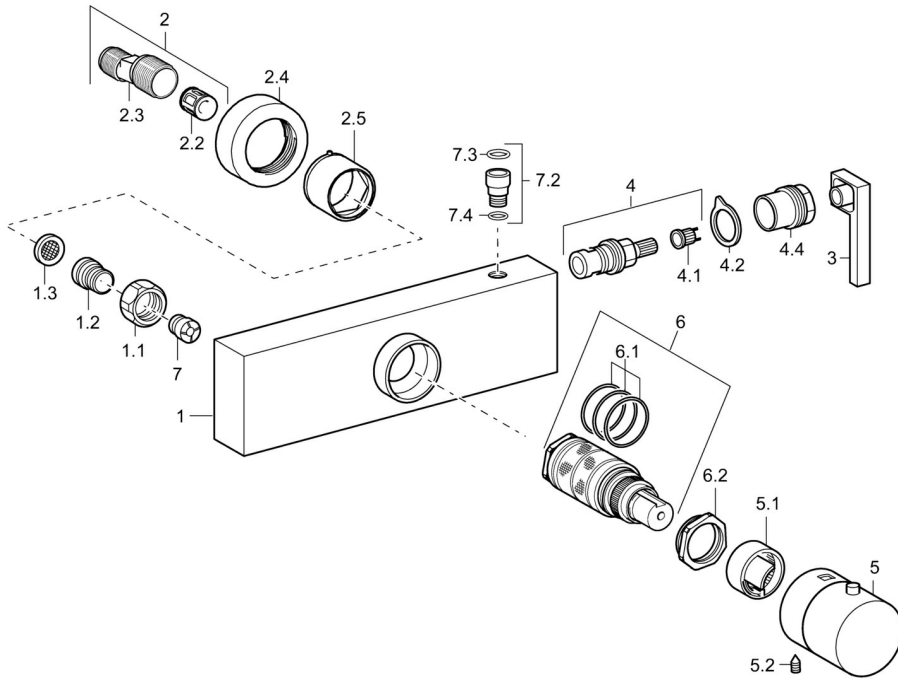

EAN: 4015474145177
static.hansa.com/58349103

- Douche oplossingen
- Thermostatisch
- Wandmontage
- Chrom
- Temperatuurgreep, Debietgreep
- Thermostatische temperatuurregeling, Vuilfilter(s), Terugslagklep
- Geluidsdemper(s)
- Ingebouwde beveiliging tegen terugstromen Voor gebruik in huis (conform DIN EN 1717)

Technische gegevens

Technische eigenschappen

Warmwatertoevoer	max. +80°C
Werkdruk	1-10 bar
Terugstroom beveiliging (EN1717)	EB

Voorschriften

EN-norm	EN 1111
---------	----------------

Reserveonderdelen

SP58349103

	Naam	Code
1.1	Aansluiting moer, G3/4, AF30	59902230
1.2	Nippel	59911075
1.3	Filter dichting, G3/4	59911076
2	Excentrieke aansluiting, G3/4xG1/2, DN15	59910254
2.2	Geluiddemper	59904792
2.4	Afdekplaat	59913105
2.5	Rosassen	59913106
3	Debiethendel	59913221
4	Binnenwerk, G1/2, SW17	59913224
4.1	Adapter Wit	59910235
4.2	Protective sleeve	59913223
4.4	Schroef, M26x1, SW 22	59913222
5	Temperatuur hendel Chrom	59913225
5.1	Temperature adjustment limiter	59911660
5.2	Schroef, M5x8, SW2.5	59904755
6	Thermostaat/binnenwerk	59911525
6.1	O-ring, d 26x2	59911081
6.2	Schroefring, M34x1, SW32	59911082
7	Terugslagklep	59905714
7.2	Aansluitnippel, M15x1, SW10 Stopgezet	59913226
7.3	O-ring, 18x3.5	59913227
7.4	O-ring, 16x2 Stopgezet	59913228
N.I.	Thermostaat/binnenwerk, H/C reversed	59911527
N.I.	Rebound pin	59912005