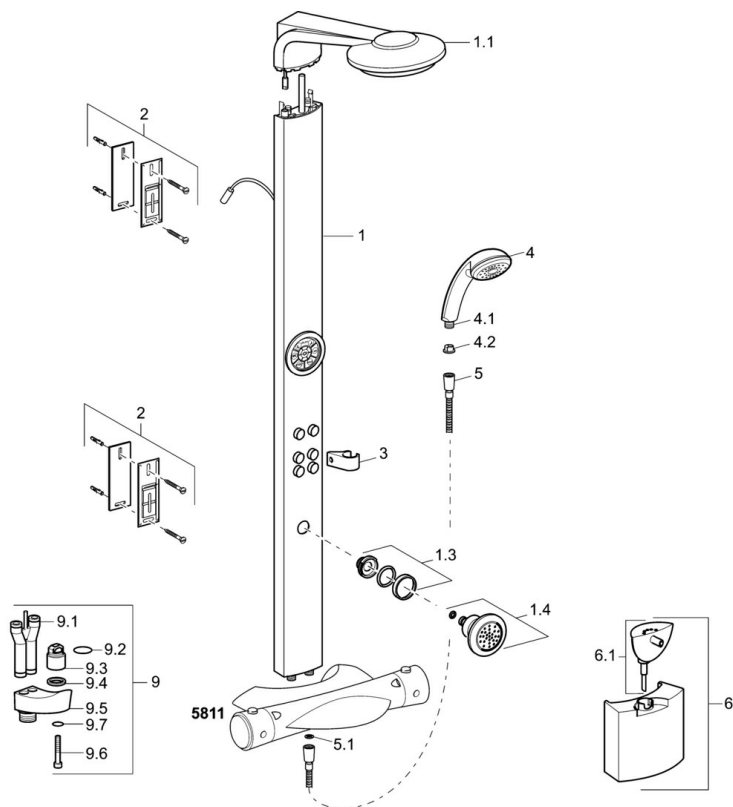

EAN: 4015474108653  
[static.hansa.com/58270900](http://static.hansa.com/58270900)

- Riešenia pre sprchy
- Termostatická
- Nástenná montáž
- Chróm

### Technické vlastnosti

Dodávka teplej vody	max. +80°C
Pracovný tlak	0.5-10 bar

### SP58270900

	Názov	Kód
1	Profil panel Ukončené	59913010
1.1	Tanierová sprcha Ukončené	59913009
1.3	Pristúpenie, G1/2, AF 10 Ukončené	59912489
1.4	Side shower with connector	59912487
2	Upevňovací set Ukončené	59912486
3	Držiak sprchy potrubia Ukončené	59912490
4	Ručná sprcha Ukončené	04320100
4.1	Šróbenie pre pripojenie hadice, G1/2 Ukončené	59912237
4.2	Filtre	59906859
5	Sprchová hadica, L=1250	04120400
5.1	Tesniaci krúžok, d 21x12x2	59912304
5.2	Sprchová hadica, L=1000	59912631
9	Pripojovacie šróbenie	59912166
9.1	Pripojovacie šróbenie	59912481
9.2	O-krúžok, d 15x1.2	59911395
9.4	Tesnenie, 20.8x14.5x2.7	59902275
N.I.	Sprchová batéria Ukončené	58110101