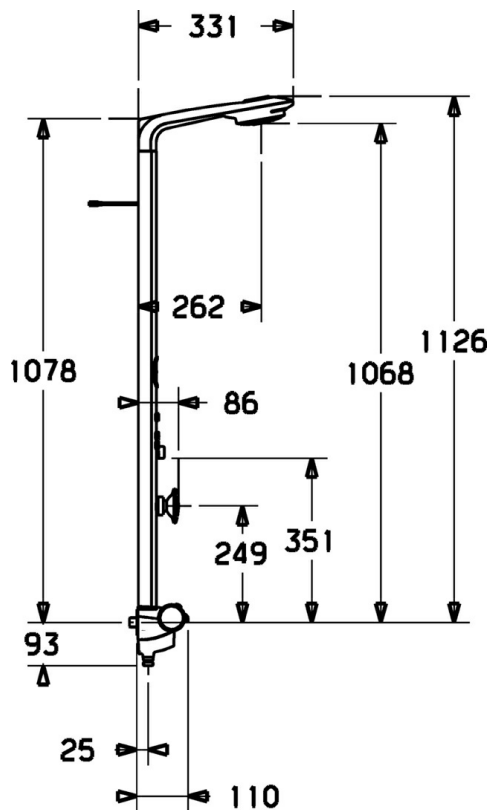

EAN: 4015474108653  
[static.hansa.com/58270900](http://static.hansa.com/58270900)

- Riešenia pre sprchy
- Termostatická
- Nástenná montáž
- Chróm

### Technické vlastnosti

Dodávka teplej vody	max. +80°C
Pracovný tlak	0.5-10 bar

### SP58270900

	Názov	Kód
1	Profil panel Ukončené	59913010
1.1	Tanierová sprcha Ukončené	59913009
1.3	Pristúpenie, G1/2, AF 10 Ukončené	59912489
1.4	Side shower with connector	59912487
2	Upevňovací set Ukončené	59912486
3	Držiak sprchy potrubia Ukončené	59912490
4	Ručná sprcha Ukončené	04320100
4.1	Šróbenie pre pripojenie hadice, G1/2 Ukončené	59912237
4.2	Filtre	59906859
5	Sprchová hadica, L=1250	04120400
5.1	Tesniaci krúžok, d 21x12x2	59912304
5.2	Sprchová hadica, L=1000	59912631
9	Pripojovacie šróbenie	59912166
9.1	Pripojovacie šróbenie	59912481
9.2	O-krúžok, d 15x1.2	59911395
9.4	Tesnenie, 20.8x14.5x2.7	59902275
N.I.	Sprchová batéria Ukončené	58110101