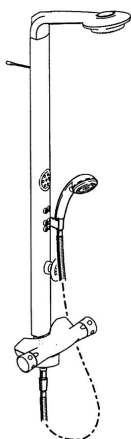

Technické údaje

Technické vlastnosti

Dodávka teplej vody	max. +80°C
Pracovný tlak	0.5-10 bar